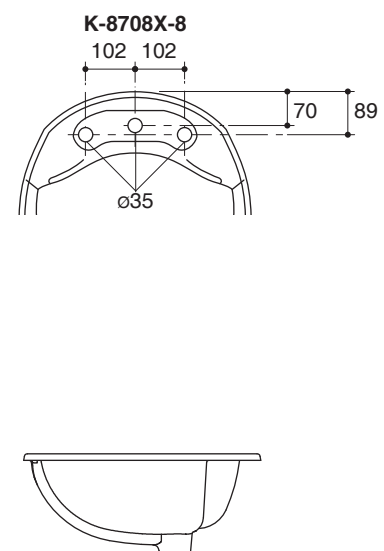

อุปกรณ์แนะนำ

K-8998	ท่อน้ำทิ้งอ่างล้างหน้า	CP: สีโครมเงา

ขนาดระยะแสดงค่าโดยประมาณ
หน่วย: มม.

หมายเหตุ: ระยะแนะนำการติดตั้งสามารถปรับได้ตามความเหมาะสมของผู้ใช้งานและพื้นที่ติดตั้ง

ภาพแสดงผลิตภัณฑ์