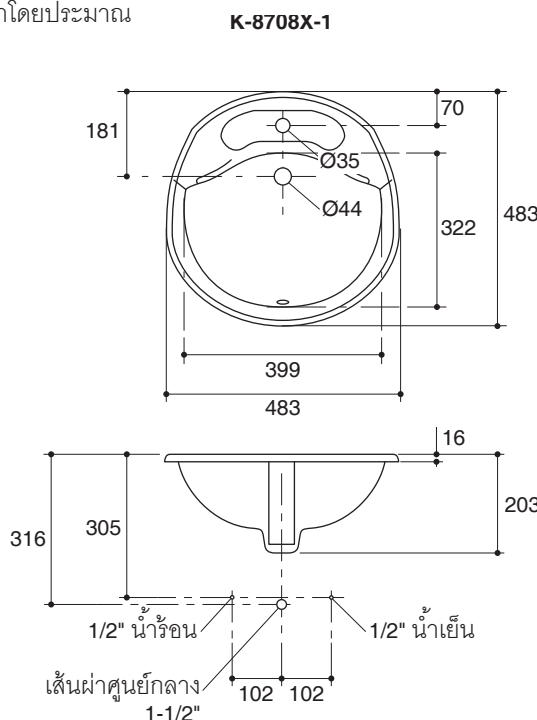

อุปกรณ์แนะนำ

K-8998	ท่อน้ำทิ้งอ่างล้างหน้า	CP: สีโครมเงา

ขนาดระยะแสดงค่าโดยประมาณ
หน่วย: มม.

หมายเหตุ: ระยะแนะนำการติดตั้งสามารถปรับได้ตามความเหมาะสมของผู้ใช้งานและพื้นที่ติดตั้ง

ภาพแสดงผลิตภัณฑ์