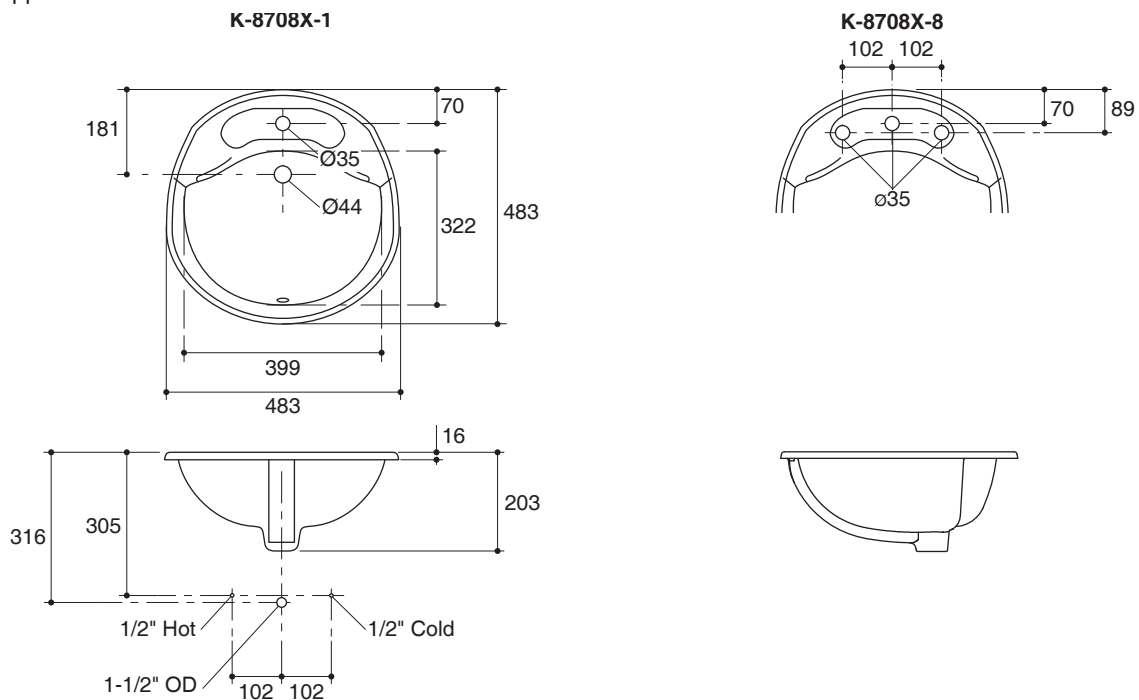

#### Features

- Vitreous china
- Self-rimming
- With overflow
- Available in single-hole or 8" centers
- 483 x 483 x 203 mm

#### Technical Information

Fixture:	
Water depth	124 mm
Drain hole	44 mm D.
*Approximate measurements for comparison only.	
Included Components:	
Cut-out template	1003766-X7

Dimensions are approximate.  
Unit: mm

Note: The recommended dimension for installation can be adjusted according to user preferences and layout.

#### ข้อมูลเฉพาะ

สุขภัณฑ์	
ระยะน้ำลึก	124 มม.
ขนาดรูสะดืออ่าง	เส้นผ่าศูนย์กลาง 44 มม.
*ระยะค่าโดยประมาณเพื่อการเปรียบเทียบเท่านั้น	
ส่วนประกอบสุขภัณฑ์	
กระดาดแม่แบบ	1003766-X7