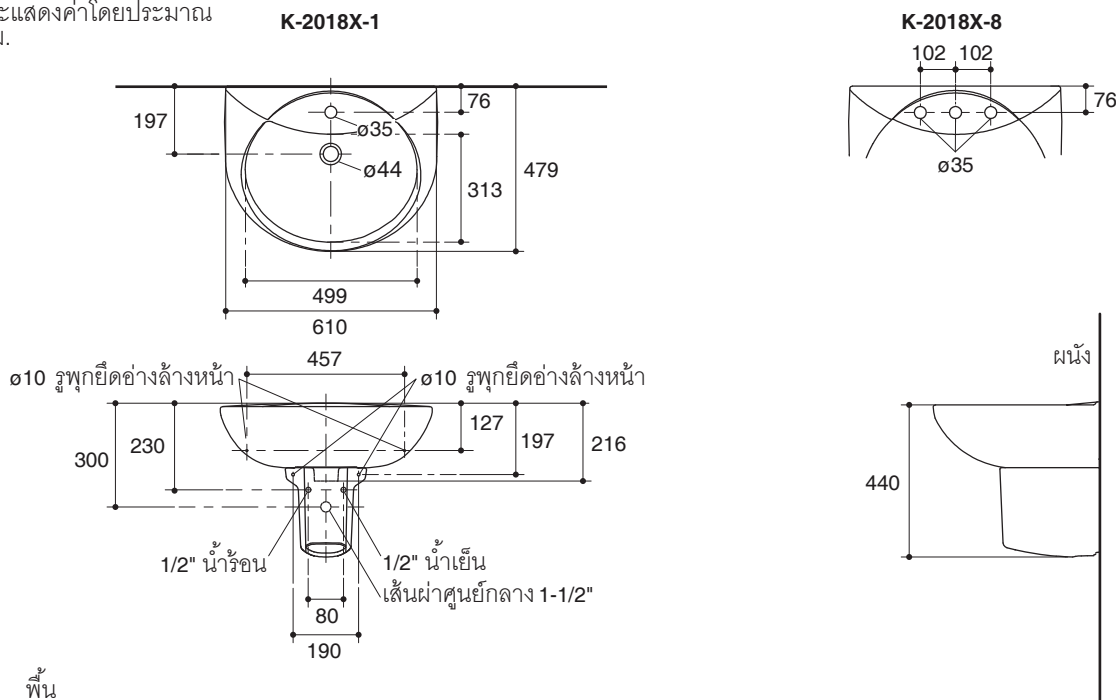

อุปกรณ์แนะนำ

K-8998	ท่อน้ำทิ้งอ่างล้างหน้า	CP: สีโครมเงา

ขนาดระยะแสดงค่าโดยประมาณ หน่วย: มม.

หมายเหตุ: ระยะแนะนำการติดตั้งสามารถปรับได้ตามความเหมาะสมของผู้ใช้งานและพื้นที่ติดตั้ง

ภาพแสดงผลิตภัณฑ์