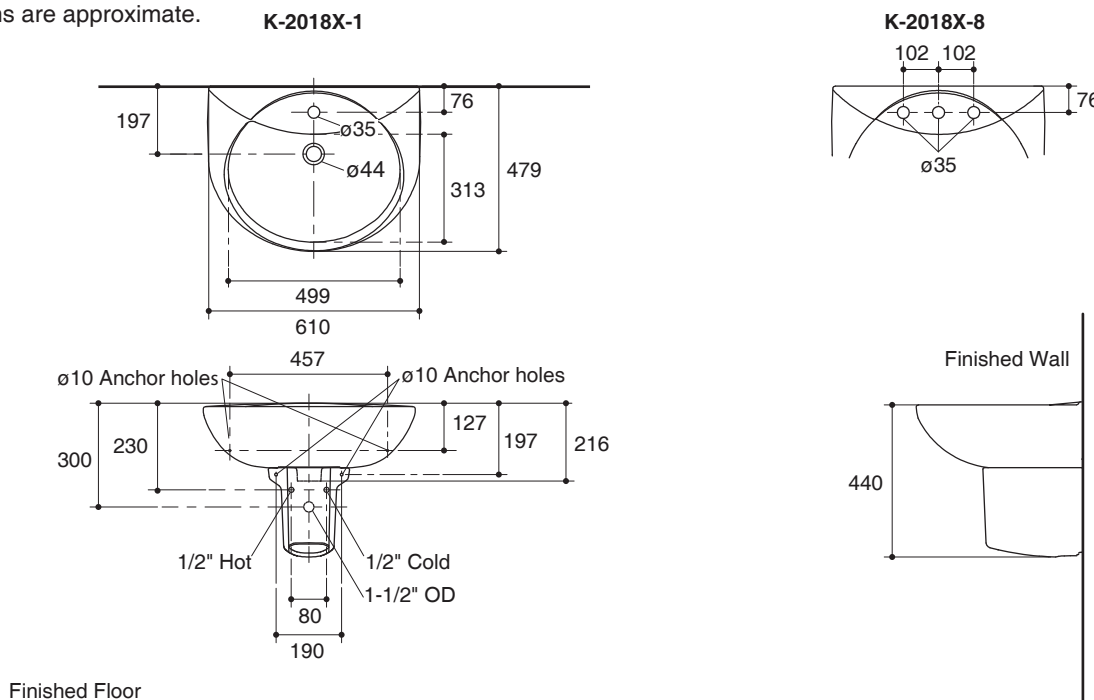

### Features

- Vitreous china
- Semi-pedestal lavatory
- Single-hole or 8" centers
- With overflow
- 610 x 479 x 440 mm

### Technical Information

Fixture:	
Water depth	114 mm
Drain hole	44 mm D.
*Approximate measurements for comparison only.	

Included Components:	
Basin, single-hole	K-2018X-1
Basin, 8" centers	K-2018X-8
Semi-pedestal	K-11340X
Hanger assy	1060759
Hardware pack	1249335

Dimensions are approximate.  
Unit: mm

Note: The recommended dimension for installation can be adjusted according to user preferences and layout.

### คุณลักษณะ

- สุขภัณฑ์เซรามิกประเภทวิเทรียสไชน่า (Vitreous china)
- ติดตั้งแบบแขวนพร้อมขาของอ่างแบบแขวน
- แบบเจาะรูเดี่ยว หรือแบบเซ็นเตอร์ 8"
- พร้อมรูน้ำล้น
- 610 x 479 x 440 มม.