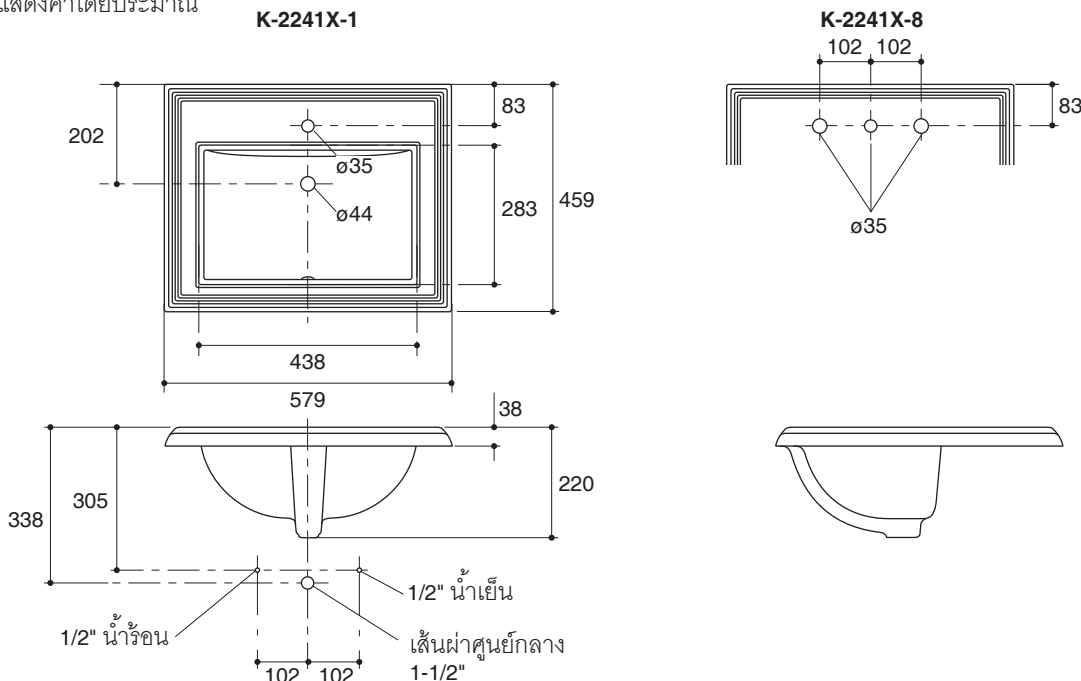

อุปกรณ์แนะนำ

K-8998	ท่อน้ำทิ้งอ่างล้างหน้า	CP: สีโครมเงา

ขนาดระยชแสดงค่าโดยประมาณ
หน่วย: มม.

หมายเหตุ: ระยชแนะนำการติดตั้งสามารถปรับได้ตามความเหมาะสมของผู้ใช้งานและพื้นที่ติดตั้ง

ภาพแสดงผลิตภัณฑ์