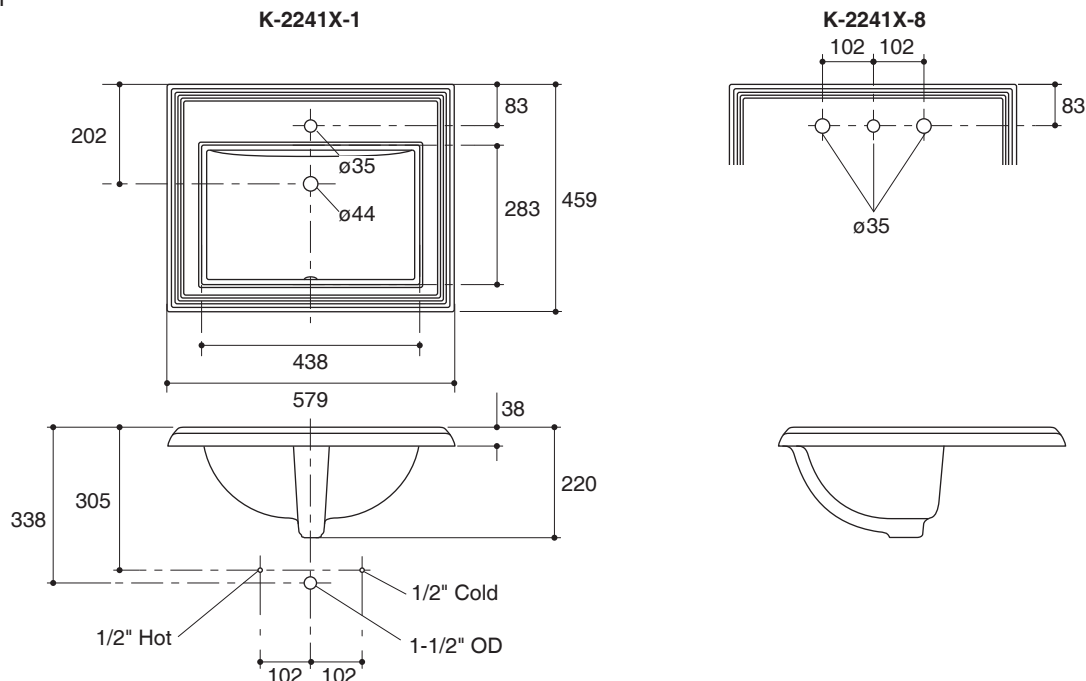

SELF-RIMMING LAVATORY K-2241X

Features

- Vitreous china
- Self-rimming
- With overflow
- Available in single-hole or 8" centers
- 579 x 459 x 220 mm

Codes/Standards Applicable

Specified model meets or exceeds the following:

Dimensions are approximate.
Unit: mm

Note: The recommended dimension for installation can be adjusted according to user preferences and layout.

Product Diagram

อ่างล้างหน้าฝึงบนเคาน์เตอร์

K-2241X

คุณลักษณะ

- สุขภัณฑ์เซรามิกประเภทวิเทรียสไชน่า (Vitreous china)
- ติดตั้งแบบฝึงบนเคาน์เตอร์
- พร้อมรูน้ำล้น
- แบบเจาะรูเดี่ยว หรือแบบเซ็นเตอร์ 8"
- 579 x 459 x 220 มม.

มาตรฐาน

- คุณสมบัติตามมาตรฐาน
- ASME A112.19.2/CSA B45.1
- มอก. 791-2544

ข้อมูลเฉพาะ

สุขภัณฑ์	
ระยชนาลึก	127 มม.
ขนาดรูสะดืออ่าง	เส้นผ่าศูนย์กลาง 44 มม.
*ระยชค่าโดยประมาณเพื่อการเปรียบเทียบเท่านั้น	
ส่วนประกอบสุขภัณฑ์	
กระดาดแม่แบบ	1038238-T01

ข้อสังเกตสำหรับการติดตั้ง

ติดตั้งผลิตภัณฑ์ตามคำแนะนำในกระดาดแม่แบบ