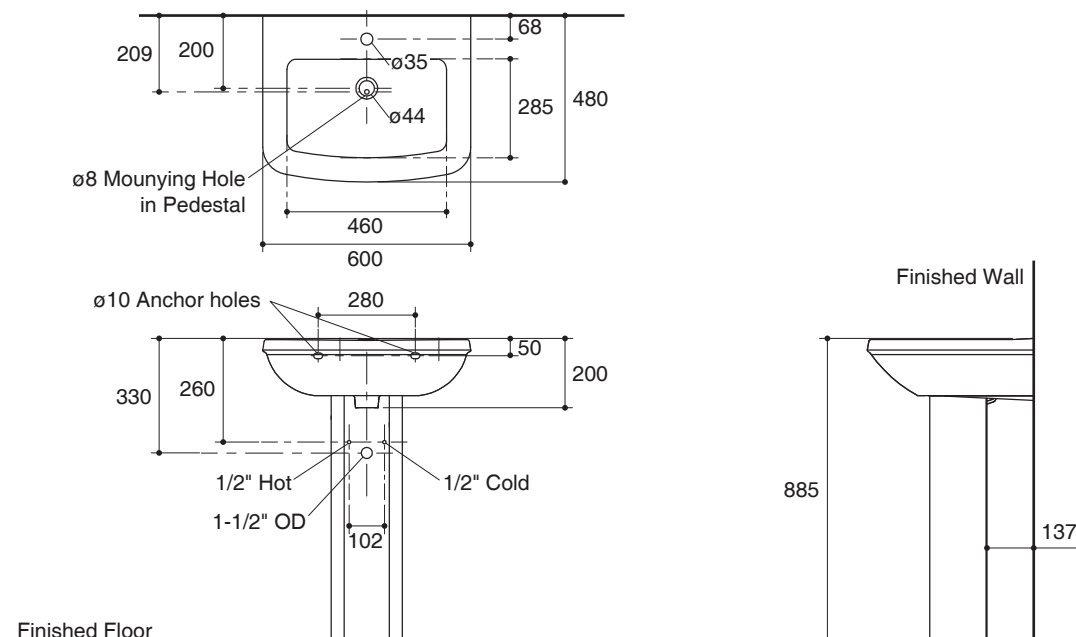

Features

- Vitreous china
- Pedestal lavatory
- Single-hole
- With overflow
- 600 x 480 x 885 mm

Codes/Standards Applicable

Specified model meets or exceeds the following:

- ASME A112.19.2/CSA B45.1
- TIS 791-2544

Installation Notes

Install this product according to the installation guide.

PEDESTAL LAVATORY K-17156X/K-17153X

Technical Information

Fixture:	
Water depth	105 mm
Drain hole	44 mm D.
*Approximate measurements for comparison only.	

Recommended Products		
K-8998	P-trap	CP: Polished Chrome

Dimensions are approximate.
Unit: mm

Note: The recommended dimension for installation can be adjusted according to user preferences and layout.

Product Diagram

คุณลักษณะ

- สุขภัณฑ์เซรามิกประเภทวิทรีอัสไชน่า (Vitreous china)
- ติดตั้งแบบแขวนพร้อมขารองรับอ่างแบบตั้งพื้น
- แบบเจาะรูเดี่ยว
- พร้อมรูน้ำล้น
- 600 x 480 x 885 มม.

มาตรฐาน

- คุณสมบัติตามมาตรฐาน
- ASME A112.19.2/CSA B45.1
- มอก. 791-2544