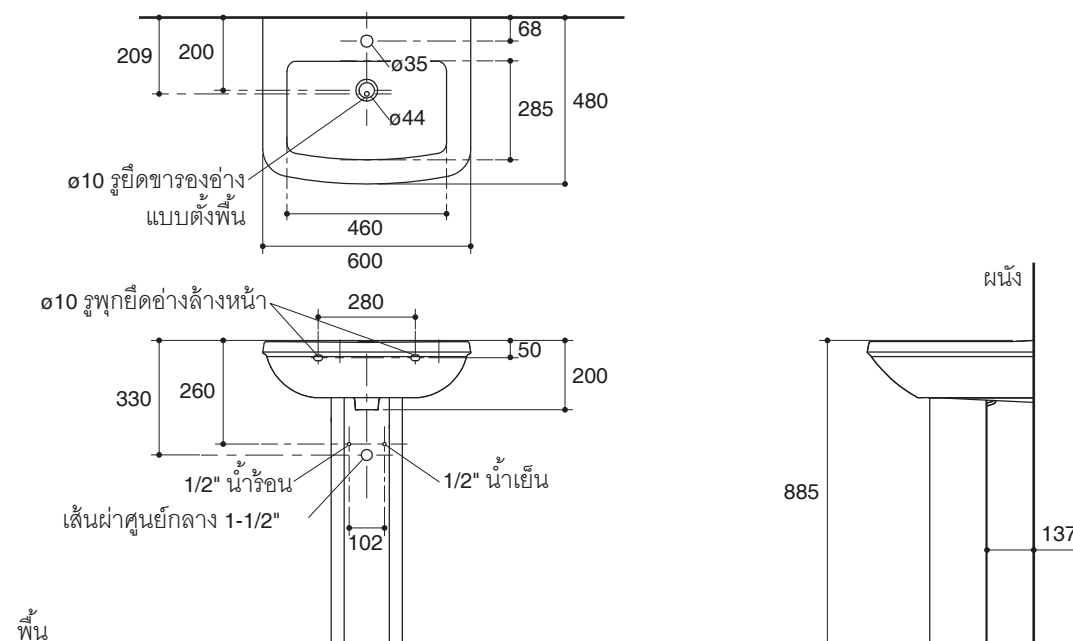

Features

- Vitreous china
- Pedestal lavatory
- Single-hole
- With overflow
- 600 x 480 x 885 mm

Codes/Standards Applicable

Specified model meets or exceeds the following:

- ASME A112.19.2/CSA B45.1
- TIS 791-2544

Installation Notes

Install this product according to the installation guide.

PEDESTAL LAVATORY K-17156X/K-17153X

Technical Information

Fixture:	
Water depth	105 mm
Drain hole	44 mm D.
*Approximate measurements for comparison only.	

คุณลักษณะ

- สุขภัณฑ์เซรามิกประเภทวิทรีอัสไชน่า (Vitreous china)
- ติดตั้งแบบแขวนพร้อมขารองรับอ่างแบบตั้งพื้น
- แบบเจาะรูเดี่ยว
- พร้อมรูน้ำล้น
- 600 x 480 x 885 มม.

มาตรฐาน

- คุณสมบัติตามมาตรฐาน
- ASME A112.19.2/CSA B45.1
- มอก. 791-2544

อุปกรณ์แนะนำ

K-8998	ท่อน้ำทิ้งอ่างล้างหน้า	CP: สีโครมเงา
--------	------------------------	---------------

ขนาดระยะแสดงค่าโดยประมาณ
หน่วย: มม.

หมายเหตุ: ระยะแนะนำการติดตั้งสามารถปรับได้ตามความเหมาะสมของผู้ใช้งานและพื้นที่ติดตั้ง