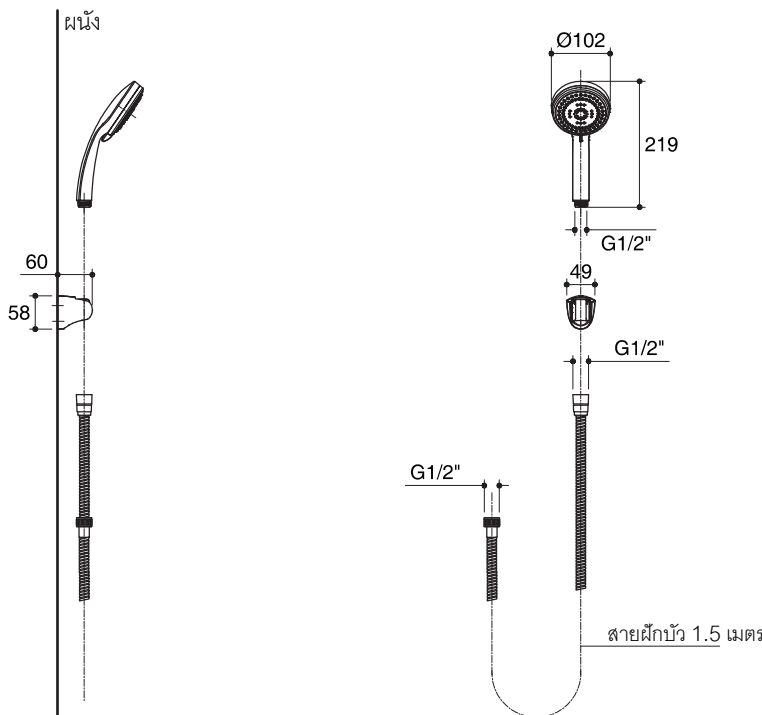

### Specified Model

Model	Description	Color/Finished
K-72714X	Multi-function handshower with hose and bracket	CP: Polished Chrome

Dimensions are approximate.  
Unit: mm.

Note: The recommended dimension for installation can be adjusted according to user preferences and layout.

## คุณลักษณะ

- หัวฝักบัวปรับน้ำได้ 3 ระดับ
- เกลียวข้อต่อ G1/2"
- พร้อมสายฝักบัวยาว 1.5 ม.
- พร้อมขอแขวนฝักบัว

## ข้อสังเกตสำหรับการติดตั้ง

ติดตั้งสุขภัณฑ์โดยใช้คู่มือแนะนำการติดตั้ง

## รุ่นผลิตภัณฑ์

รุ่น	ชื่อผลิตภัณฑ์	สี/วัสดุเคลือบผิว
K-72714X	ชุดฝักบัวสายอ่อน 3 ระดับ พร้อมสายอ่อนและขอแขวน	CP: สีโครมเงา

ขนาดระยะแสดงค่าโดยประมาณ  
หน่วย: มม.

หมายเหตุ: ระยะแนะนำการติดตั้งสามารถปรับได้ตามความเหมาะสมของผู้ใช้งานและพื้นที่ติดตั้ง