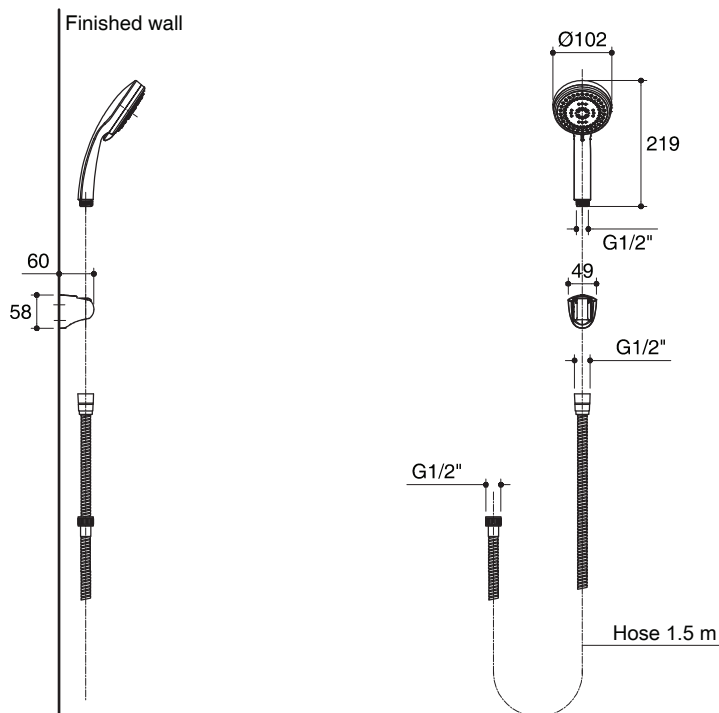

### Features

- 3-function handshower
- G1/2" threaded connection
- Includes 1.5 m shower hose
- Includes handshower bracket

### Installation Notes

Install this product according to the installation guide.

### Specified Model

Model	Description	Color/Finished
K-72714X	Multi-function handshower with hose and bracket	CP: Polished Chrome

Dimensions are approximate.  
Unit: mm.

Note: The recommended dimension for installation can be adjusted according to user preferences and layout.

## คุณลักษณะ

- หัวฝักบัวปรับน้ำได้ 3 ระดับ
- เกลียวข้อต่อ G1/2"
- พร้อมสายฝักบัวยาว 1.5 ม.
- พร้อมขอแขวนฝักบัว