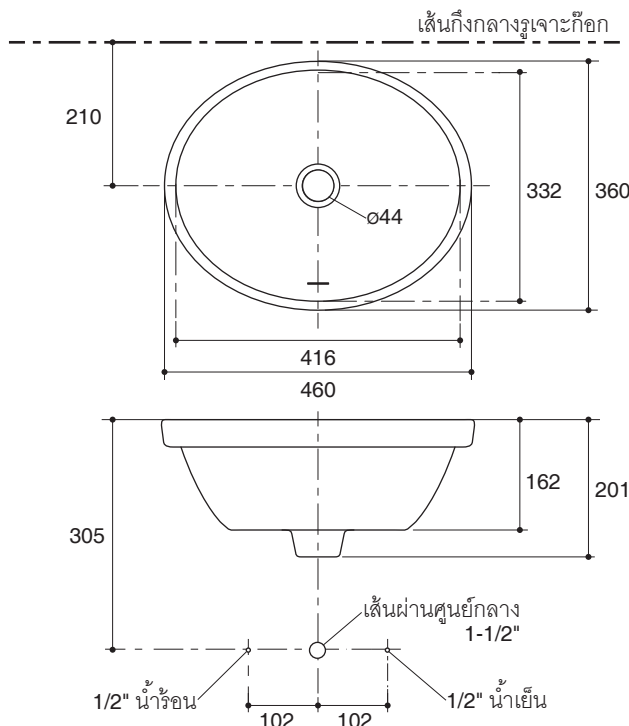

รุ่นผลิตภัณฑ์

รุ่น	ชื่อผลิตภัณฑ์	สี/วัสดุเคลือบผิว
K-2479X	อ่างล้างหน้าติดตั้งบนเคาน์เตอร์ รุ่น แพททีโอ	0: สีขาว

ขนาดระยะแสดงค่าโดยประมาณ
หน่วย: มม.