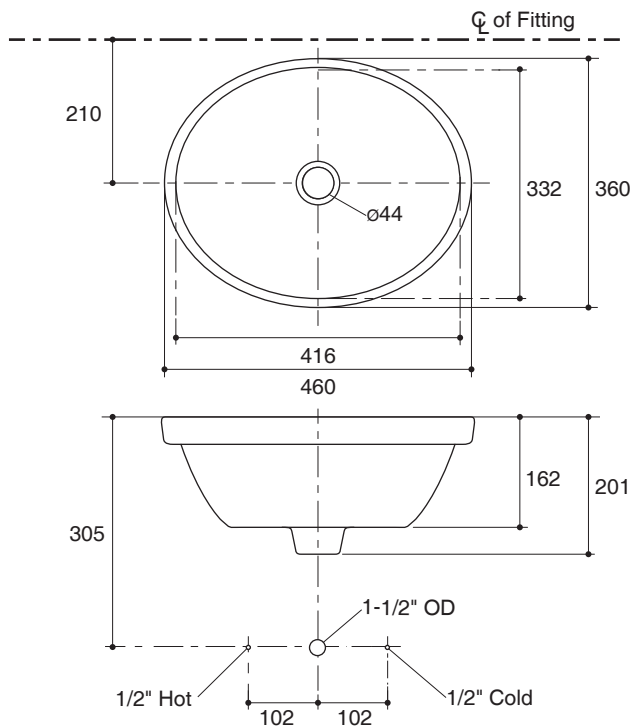

#### Technical Information

Fixture:	
Water depth	100 mm
Drain hole	44 mm D.
Approximate measurements for comparison only.	
Included Components:	
Cut-out template	1059840-X7

#### Installation Notes

Install this product according to instruction in the cut-out template. Spout must be a minimum 50 mm long for adequate clearance into lavatory.

**NOTICE:** Countertop manufacturer or cutter must use the cut-out template provided with the product, or a current one provided by Kohler Co. (call 0-2204-6222) Kohler Co. is not responsible for cutout errors when the incorrect cut-out template is used.

#### Specified Model

Model	Description	Color/Finished
K-2479X	Patio vessels lavatory	0: White

Dimensions are approximate.  
Unit: mm

Note: The recommended dimension for installation can be adjusted according to user preferences and layout.

#### ข้อมูลเฉพาะ

สุขภัณฑ์	
ระยะน้ำลึก	100 มม.
ขนาดรูสะดืออ่าง	เส้นผ่าศูนย์กลาง 44 มม.
*ระยะค่าโดยประมาณเพื่อการเปรียบเทียบเท่านั้น	
ส่วนประกอบสุขภัณฑ์	
กระดาดแม่แบบ	1059840-X7