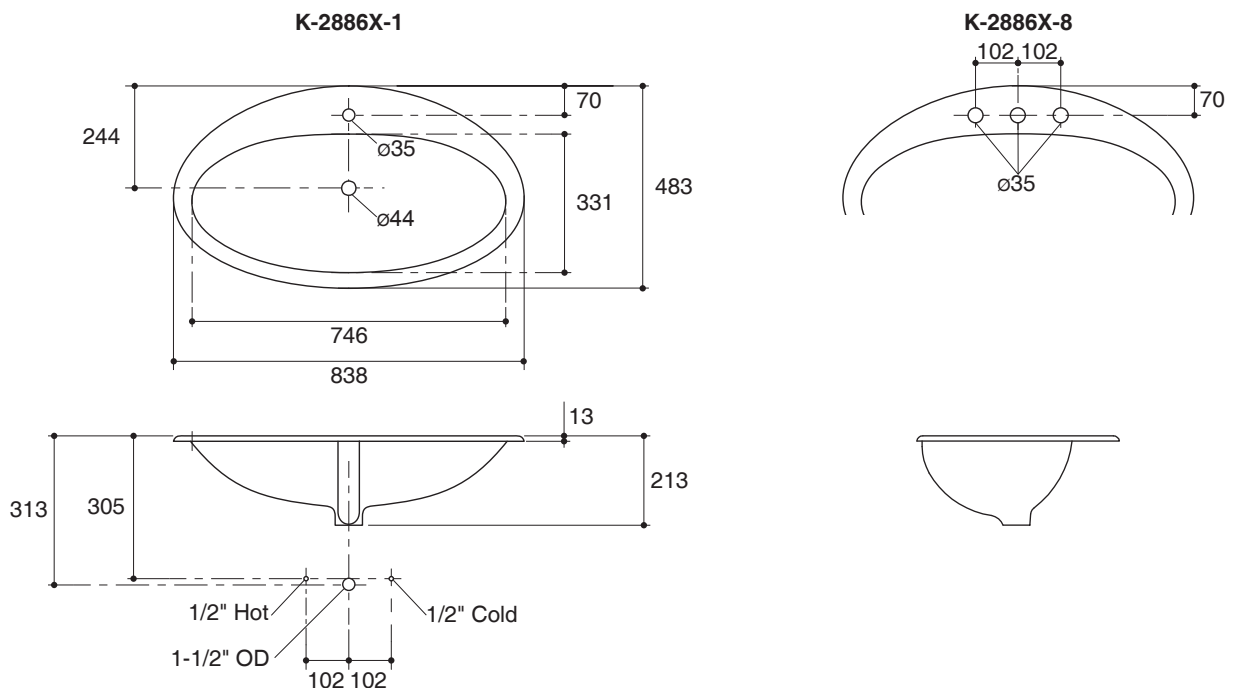

Specified Model

Model	Description	Color/Finished
K-2886X-1	Ellipse self-rimming lavatory, single-hole	0: White
K-2886X-8	Ellipse self-rimming lavatory, 8" centers	0: White

Recommended Accessory		
K-8998	P-trap	CP: Polished Chrome

Dimensions are approximate.
Unit: mm