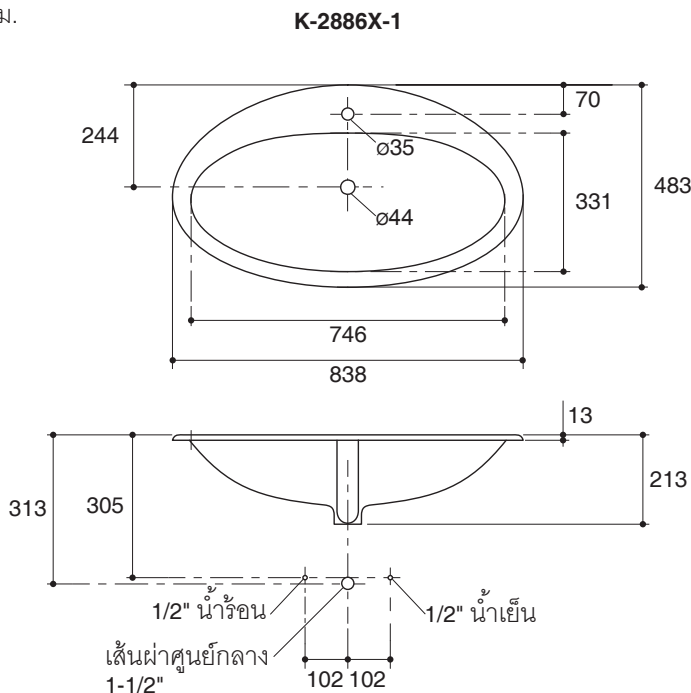

Technical Information

Fixture:	
Water depth	124 mm
Drain hole	44 mm D.
*Approximate measurements for comparison only.	
Included Components:	
Cut-out template	1240417-T01

Installation Notes

Install this product according to instruction in the cut-out template.

- ประเภทเหล็กหล่อ (KOHLER cast iron)
- ติดตั้งแบบฝึงบนเคาน์เตอร์
- พร้อมรูน้ำล้น
- แบบเจาะรูเดี่ยว หรือแบบเซ็นเตอร์ 8"
- 838 x 483 x 213 มม.

มาตรฐาน

- คุณสมบัติตามมาตรฐาน
- ASME A112.19.2/CSA B45.2

ข้อมูลเฉพาะ

สุขภัณฑ์	
ระยะน้ำล้น	124 มม.
ขนาดรูสะดืออ่าง	เส้นผ่าศูนย์กลาง 44 มม.
*ระยะค่าโดยประมาณเพื่อการเปรียบเทียบเท่านั้น	
ส่วนประกอบสุขภัณฑ์	
กระดาดแม่แบบ	1240417-T01

ข้อสังเกตสำหรับการติดตั้ง

ติดตั้งผลิตภัณฑ์ตามคำแนะนำในกระดาดแม่แบบ

อุปกรณ์แนะนำ

K-8998	ท่อน้ำทิ้งอ่างล้างหน้า	CP: สีโครมเงา
--------	------------------------	---------------

ขนาดระยะแสดงค่าโดยประมาณ

หน่วย: มม.

หมายเหตุ: ระยะแนะนำการติดตั้งสามารถปรับได้ตามความเหมาะสมของผู้ใช้งานและพื้นที่ติดตั้ง