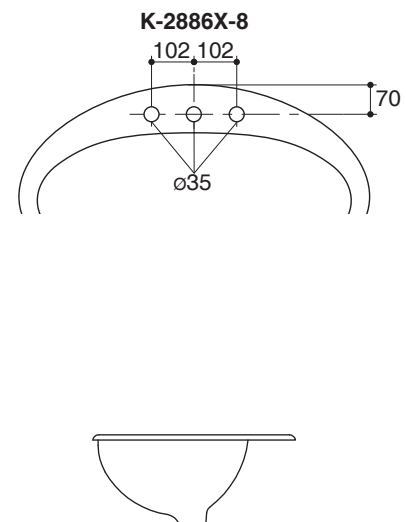

อุปกรณ์แนะนำ

K-8998	ท่อน้ำทิ้งอ่างล้างหน้า	CP: สีโครมเงา

ขนาดระยะแสดงค่าโดยประมาณ

หน่วย: มม.

หมายเหตุ: ระยะแนะนำการติดตั้งสามารถปรับได้ตามความเหมาะสมของผู้ใช้งานและพื้นที่ติดตั้ง

ภาพแสดงผลิตภัณฑ์