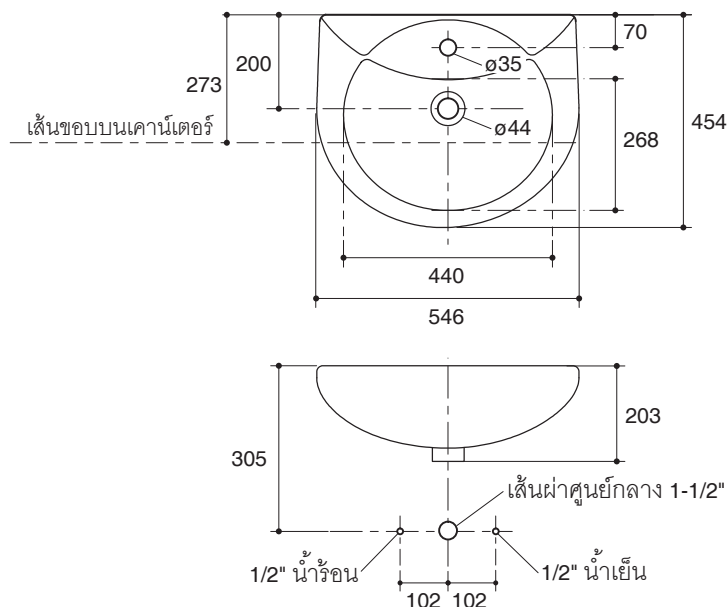

Technical Information

Fixture:	
Water depth	110 mm
Drain hole	44 mm D.
*Approximate measurements for comparison only.	
Included Components:	
Cut-out template	1065484-T01

Installation Notes

Install this product according to instruction in the cut-out template.

Product Diagram

อ่างล้างหน้าฝักครึ่งเคาน์เตอร์

K-11160X

คุณลักษณะ

- สุขภัณฑ์เซรามิกประเภทวิเทรียสไชน่า (Vitreous china)
- ติดตั้งแบบฝักครึ่งเคาน์เตอร์
- แบบเจาะรูเดี่ยว
- พร้อมม้วนน้ำล้น
- 546 x 454 x 203 มม.

มาตรฐาน

- คุณสมบัติตามมาตรฐาน
- มอก. 791-2544

ข้อมูลเฉพาะ

สุขภัณฑ์	
ระยະน้ำลึก	110 มม.
ขนาดรูสะดืออ่าง	เส้นผ่าศูนย์กลาง 44 มม.
*ระยะค่าโดยประมาณเพื่อการเปรียบเทียบเท่านั้น	
ส่วนประกอบสุขภัณฑ์	
กระดาดแม่แบบ	1065484-T01

รุ่นผลิตภัณฑ์

รุ่น	ชื่อผลิตภัณฑ์	สี/วัสดุเคลือบผิว
K-11160X-1	อ่างล้างหน้าฝักครึ่งเคาน์เตอร์ แบบเจาะรูเดี่ยว รุ่น โอดีออน	0: สีขาว

ขนาดระยะแสดงค่าโดยประมาณ

หน่วย: มม.

หมายเหตุ: ระยะแนะนำการติดตั้งสามารถปรับได้ตามความเหมาะสมของผู้ใช้งานและพื้นที่ติดตั้ง