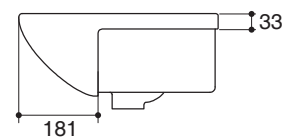

รุ่นผลิตภัณฑ์

รุ่น	ชื่อผลิตภัณฑ์	สี/วัสดุเคลือบผิว
K-11160X-1	อ่างล้างหน้าฝักครึ่งเคาน์เตอร์ แบบเจาะรูเดี่ยว รุ่น โอดีออน	0: สีขาว

ขนาดระยะแสดงค่าโดยประมาณ

หน่วย: มม.