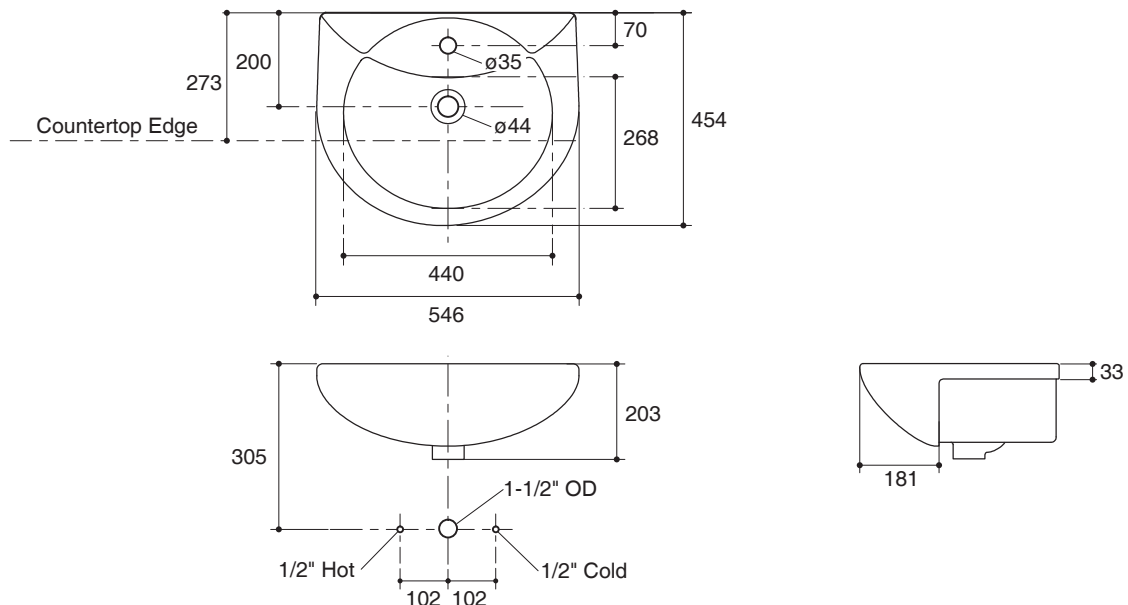

Technical Information

Fixture:	
Water depth	110 mm
Drain hole	44 mm D.
*Approximate measurements for comparison only.	
Included Components:	
Cut-out template	1065484-T01

Installation Notes

Install this product according to instruction in the cut-out template.

Specified Model

Model	Description	Color/Finished
K-11160X-1	Odeon semi-recessed lavatory, single-hole	0: White

Dimensions are approximate.
Unit: mm

Note: The recommended dimension for installation can be adjusted according to user preferences and layout.

Product Diagram

อ่างล้างหน้าฝักครึ่งเคาน์เตอร์

K-11160X

คุณลักษณะ

- สุขภัณฑ์เซรามิกประเภทวิเทรียสไชน่า (Vitreous china)
- ติดตั้งแบบฝักครึ่งเคาน์เตอร์
- แบบเจาะรูเดี่ยว
- พร้อมม้วนน้ำล้น
- 546 x 454 x 203 มม.

มาตรฐาน

- คุณสมบัติตามมาตรฐาน
- มอก. 791-2544

ข้อมูลเฉพาะ

สุขภัณฑ์	
ระยະน้ำลึก	110 มม.
ขนาดรูสะดืออ่าง	เส้นผ่าศูนย์กลาง 44 มม.
*ระยะค่าโดยประมาณเพื่อการเปรียบเทียบเท่านั้น	
ส่วนประกอบสุขภัณฑ์	
กระดาดแม่แบบ	1065484-T01