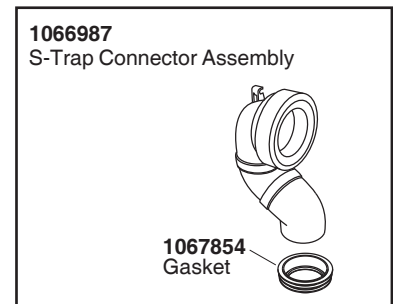

**K-17718K/K-17718VN**

Model Toilet	Bowl	Tank	Seat	Connector
K-17718K-NS-**	K-17736X-**	K-17719K-**	-	-
K-17718VN-**	K-17736VN-**	K-17719VN-**	K-17669X-**	1066987
K-17718VN-S-**	K-17736VN-**	K-17719VN-**	K-17660X-**	1066987