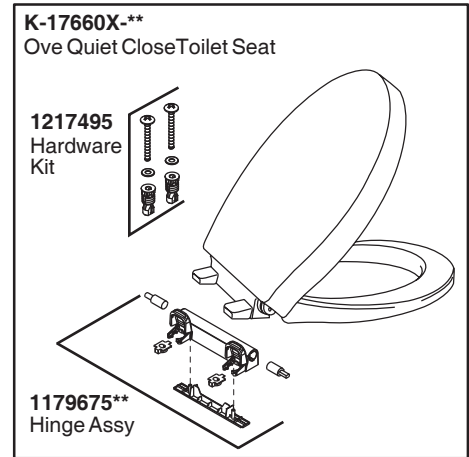

**K-17718K/K-17718VN**

Model Toilet	Bowl	Tank	Seat	Connector
K-17718K-NS-**	K-17736X-**	K-17719K-**	-	-
K-17718VN-**	K-17736VN-**	K-17719VN-**	K-17669X-**	1066987
K-17718VN-S-**	K-17736VN-**	K-17719VN-**	K-17660X-**	1066987