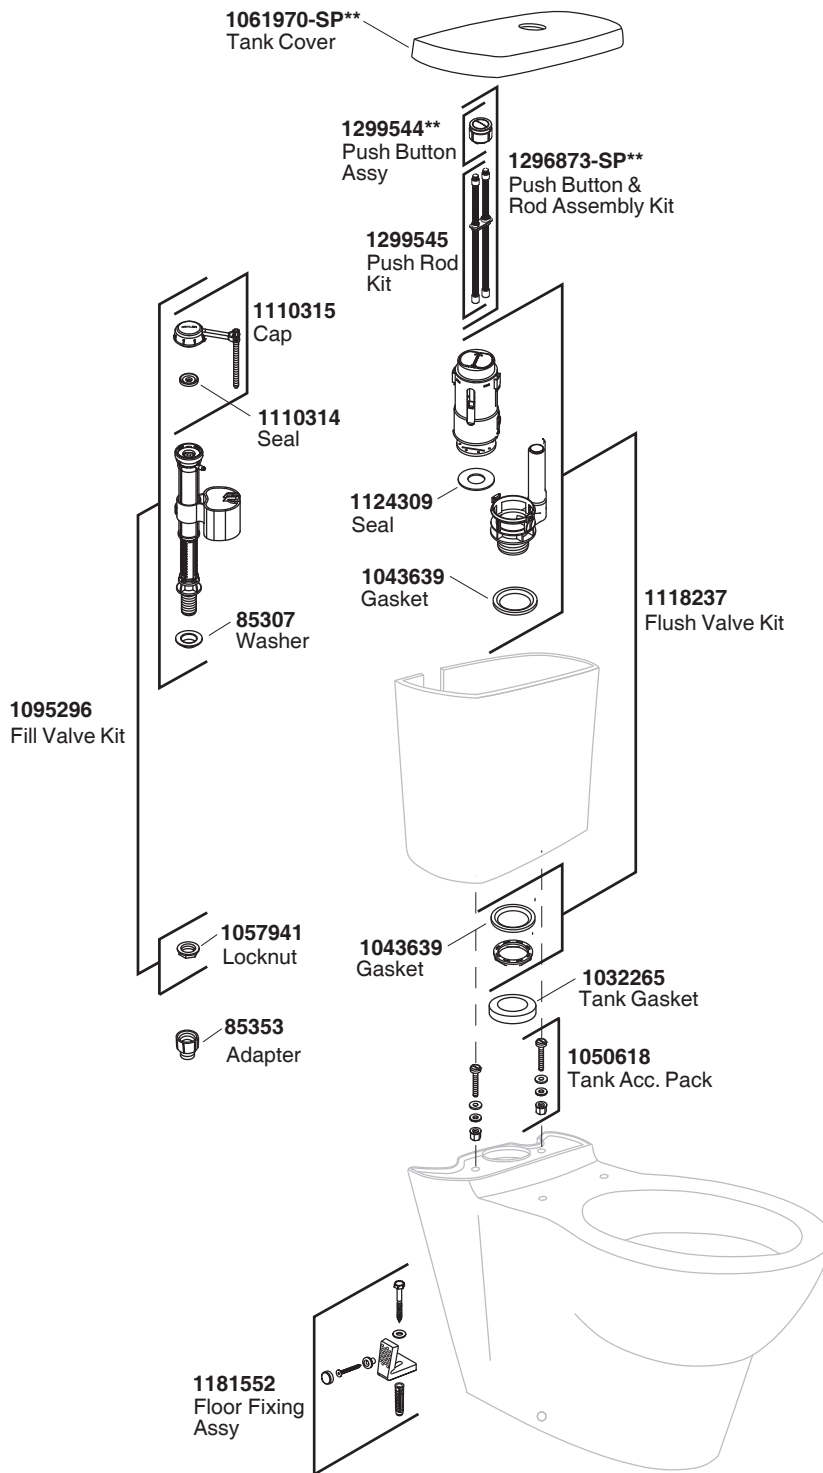

**K-17718K/K-17718VN**

Model Toilet	Bowl	Tank	Seat	Connector
K-17718K-NS-**	K-17736X-**	K-17719K-**	-	-
K-17718VN-**	K-17736VN-**	K-17719VN-**	K-17669X-**	1066987
K-17718VN-S-**	K-17736VN-**	K-17719VN-**	K-17660X-**	1066987

\*\*Finish/color code must be specified when ordering.