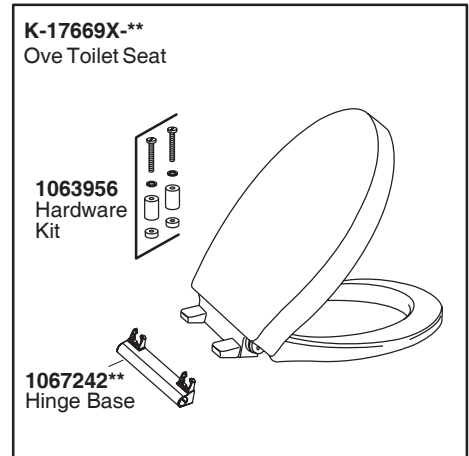

**K-17718K/K-17718VN**

Model Toilet	Bowl	Tank	Seat	Connector
K-17718K-NS-**	K-17736X-**	K-17719K-**	-	-
K-17718VN-**	K-17736VN-**	K-17719VN-**	K-17669X-**	1066987
K-17718VN-S-**	K-17736VN-**	K-17719VN-**	K-17660X-**	1066987