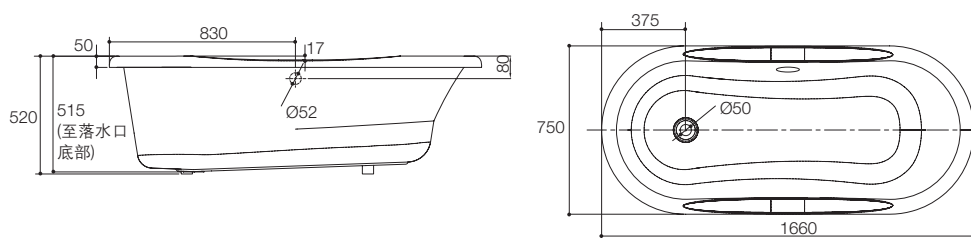

产品规格:

型号	K-11137T	参考页数
尺寸	1660 x 750 x 520 mm	
内部尺寸	顶边: 1531 x 603 mm 底边: 1293 x 434 mm	
满水容量	231升(至溢水口)	
重量	21公斤	
材料	高亮度亚克力	5.5
安装方式	嵌入式	
推荐配件		
不锈钢浴缸置物架	K-18438T-ST	
排水	K-17295T	
浴枕	K-1491T-7	
可选用配件		
龙头	挂墙式	
备注	本产品只提供白色(O)	

产品尺寸图:(单位:毫米)

K-11137T