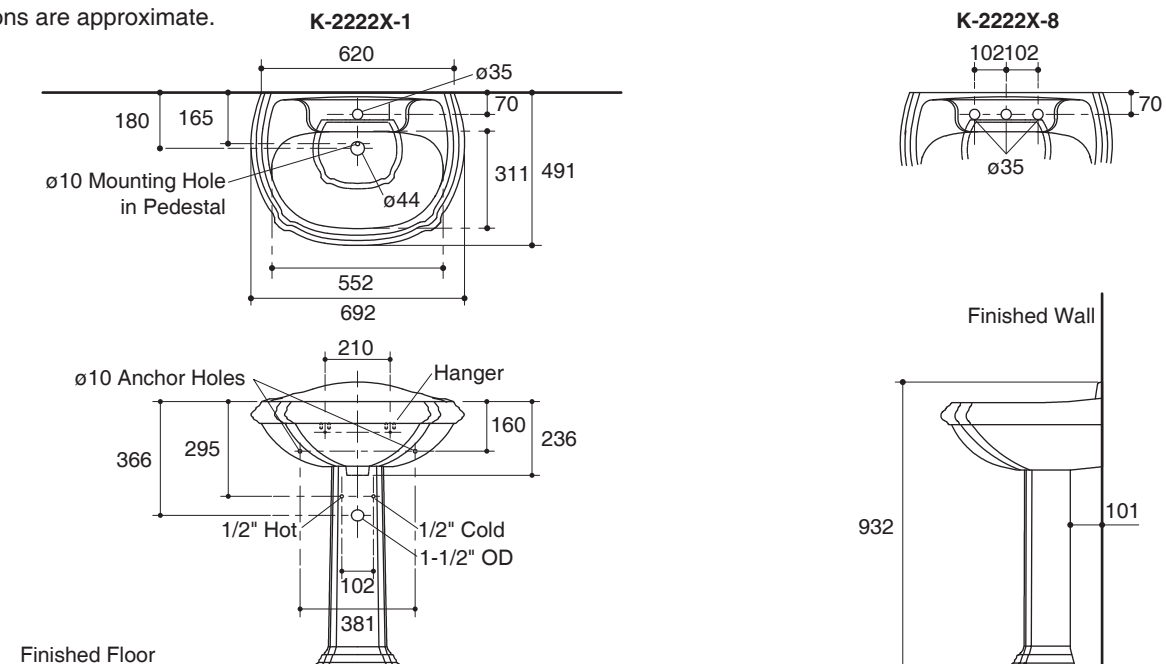

Features

- Vitreous china
- Pedestal lavatory
- Single-hole or 8" centers
- With overflow
- 692 x 491 x 932 mm

Codes/Standards Applicable

Specified model meets or exceeds the following:

- ASME A112.19.2/CSA B45.1
- TIS 791-2544

Installation Notes

Install this product according to the installation guide.

PEDESTAL LAVATORY K-2222X/K-2223X

Technical Information

Fixture:	
Water depth	184 mm
Drain hole	44 mm D.
*Approximate measurements for comparison only.	

Recommended Products		
K-8998	P-trap	CP: Polished Chrome

Dimensions are approximate.
Unit: mm

Note: The recommended dimension for installation can be adjusted according to user preferences and layout.

Product Diagram

คุณลักษณะ

- สุขภัณฑ์เซรามิกประเภทวิเทรียสไชน่า (Vitreous china)
- ติดตั้งแบบแขวนพร้อมขาของอ่างแบบตั้งพื้น
- แบบเจาะรูเดี่ยว หรือแบบเซ็นเตอร์ 8"
- พร้อมม้วนน้ำล้น
- 692 x 491 x 932 มม.

มาตรฐาน

- คุณสมบัติตามมาตรฐาน
- ASME A112.19.2/CSA B45.1
- มอก. 791-2544