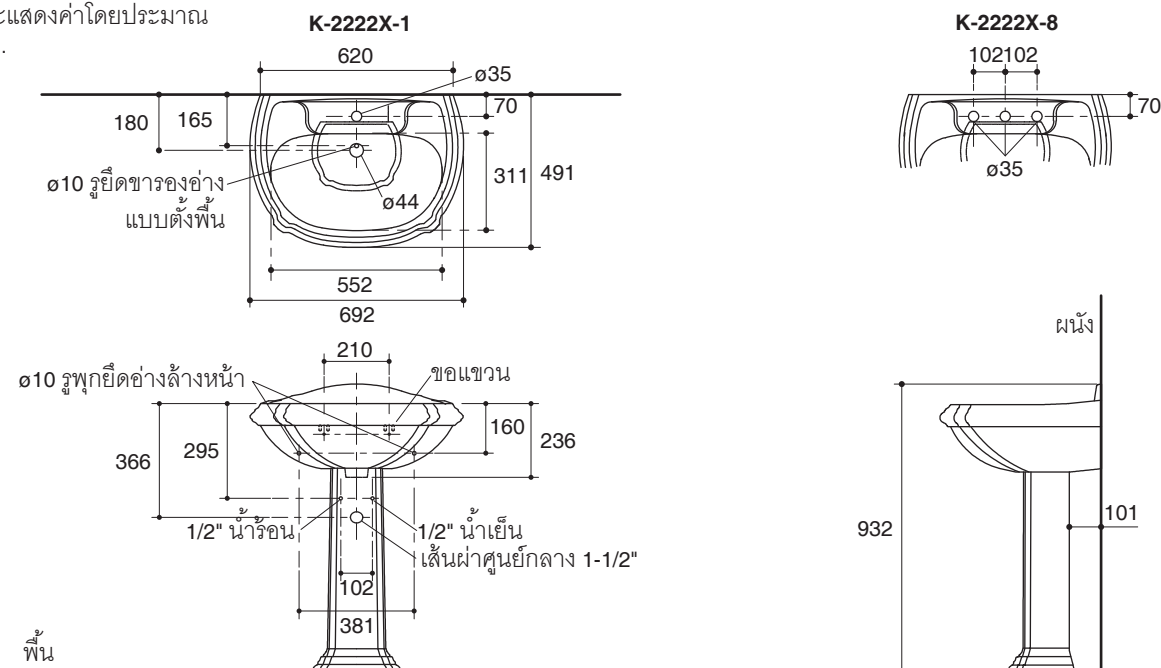

Installation Notes

Install this product according to the installation guide.

PEDESTAL LAVATORY K-2222X/K-2223X

Technical Information

Fixture:	
Water depth	184 mm
Drain hole	44 mm D.
*Approximate measurements for comparison only.	

คุณลักษณะ

- สุขภัณฑ์เซรามิกประเภทวิเทรียสไชน่า (Vitreous china)
- ติดตั้งแบบแขวนพร้อมขาของอ่างแบบตั้งพื้น
- แบบเจาะรูเดี่ยว หรือแบบเซ็นเตอร์ 8"
- พร้อมม้วนน้ำล้น
- 692 x 491 x 932 มม.

มาตรฐาน

- คุณสมบัติตามมาตรฐาน
- ASME A112.19.2/CSA B45.1
- มอก. 791-2544

ส่วนประกอบสุขภัณฑ์	
อ่างล้างหน้า แบบเจาะรูเดี่ยว	K-2222X-1
อ่างล้างหน้า แบบเซ็นเตอร์ 8"	K-2222X-8
ขาของอ่างแบบตั้งพื้น	K-2223X
ชุดขอแขวน	1060759
ชุดอุปกรณ์ยึดอ่างล้างหน้า	1249335

รุ่นผลิตภัณฑ์

รุ่น	ชื่อผลิตภัณฑ์	สี/วัสดุเคลือบผิว
K-2222X-1	อ่างล้างหน้า แบบเจาะรูเดี่ยว รุ่น พอร์เทรท	0: สีขาว
K-2222X-8	อ่างล้างหน้า แบบเซ็นเตอร์ 8" รุ่น พอร์เทรท	0: สีขาว
K-2223X	ขาของอ่างแบบตั้งพื้น รุ่น พอร์เทรท	0: สีขาว

อุปกรณ์แนะนำ

K-8998	ท่อน้ำทิ้งอ่างล้างหน้า	CP: สีโครมเงา
--------	------------------------	---------------

ขนาดระยะแสดงค่าโดยประมาณ หน่วย: มม.

หมายเหตุ: ระยะแนะนำการติดตั้งสามารถปรับได้ตามความเหมาะสมของผู้ใช้งานและพื้นที่ติดตั้ง