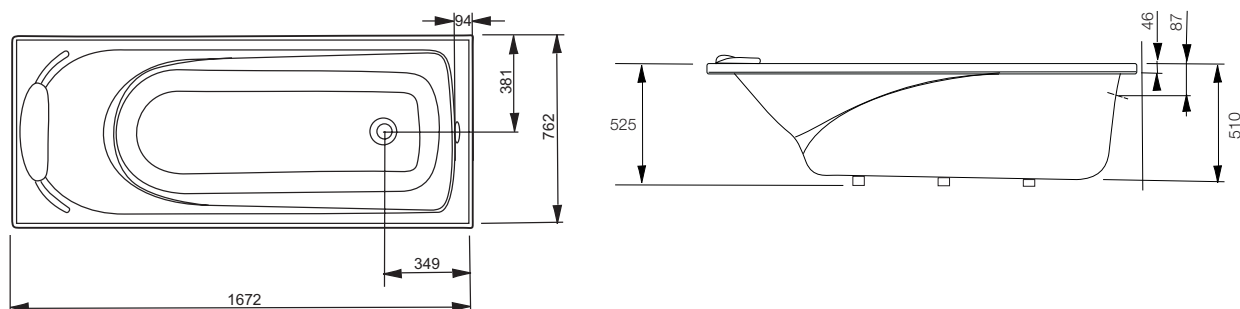

#### 产品规格:

型号	K-11301T	参考页数
尺寸	1672 x 762 x 525 mm	
内部尺寸	顶边: 1505 x 640 mm 底边: 1145 x 450 mm	
满水容量	234升	
重量	25公斤	
材料	高亮度亚克力	5.5
安装方式	嵌入式	
包括配件		
浴枕	K-1051025-58	
浴枕支架	K-1040477	
推荐配件		
排水	K-17295T-CP	
可选用配件		
龙头	挂墙式	第2部分
款式变化		
同设计按摩浴缸	K-11303T	5.19
同设计泡泡浴缸	K-11303T-G1/K-11303T-G2	5.25
备注	本产品只提供白色(0)	

#### 产品尺寸图: (单位: 毫米)

K-11301T