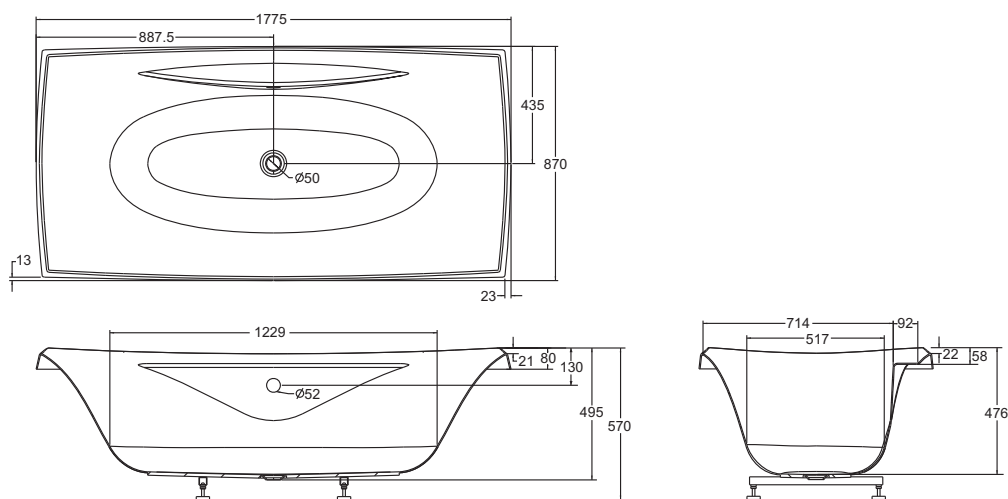

产品规格:

型号	K-11343T
尺寸	1775 x 870 x 570mm
内部尺寸	顶边: 1630 x 660mm 底边: 1220 x 530mm
到溢水口容量	170升
重量	25公斤
材料	高亮度压克力
安装方式	嵌入式
包括配件	
浴枕	K-1676T-0
推荐配件	
排水	K-17295T
可选用配件	
龙头	K-19569T 维芙缸边式浴缸花洒龙头
备注	本产品只提供白色(0)

产品尺寸图:(单位:毫米)

K-11343T