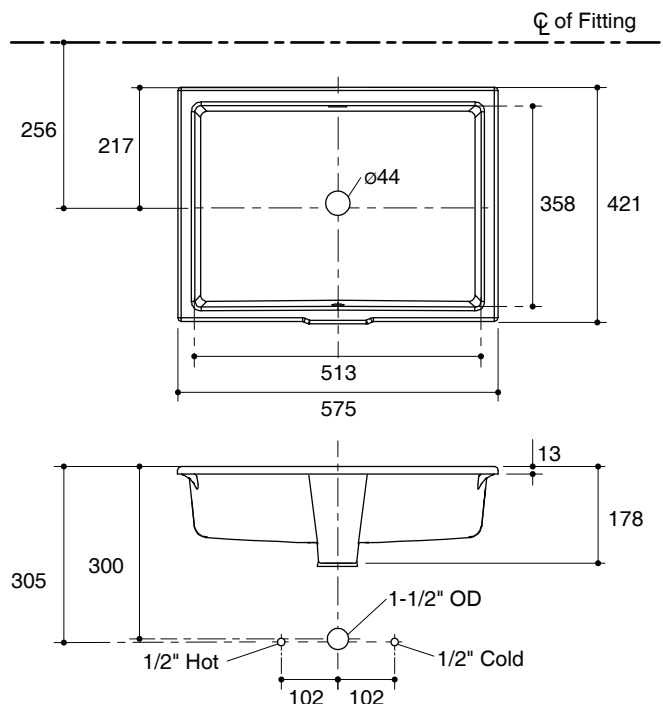

Specified Model

Model	Description	Color/Finished
K-2889X	Verticyl undercounter lavatory	0: White
Recommended Accessories		
K-7119T	Click drain	CP: Polished Chrome
K-834753	Pop-up drain	CP: Polished Chrome

Dimensions are approximate.
Unit: mm