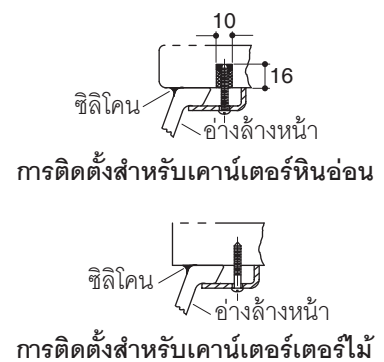

รุ่นผลิตภัณฑ์

รุ่น	ชื่อผลิตภัณฑ์	สี/วัสดุเคลือบผิว
K-2889X	อ่างล้างหน้าฝังใต้เคาน์เตอร์ รุ่น เวอร์ติเคิล	0: สีขาว
อุปกรณ์แนะนำ		
K-7119T	สะดืออ่างล้างหน้าแบบกด	CP: สีโครมเงา
K-834753	สะดืออ่างล้างหน้าป๊อปอัพแบบก้านโยก	CP: สีโครมเงา

ขนาดระยะแสดงค่าโดยประมาณ

หน่วย: มม.