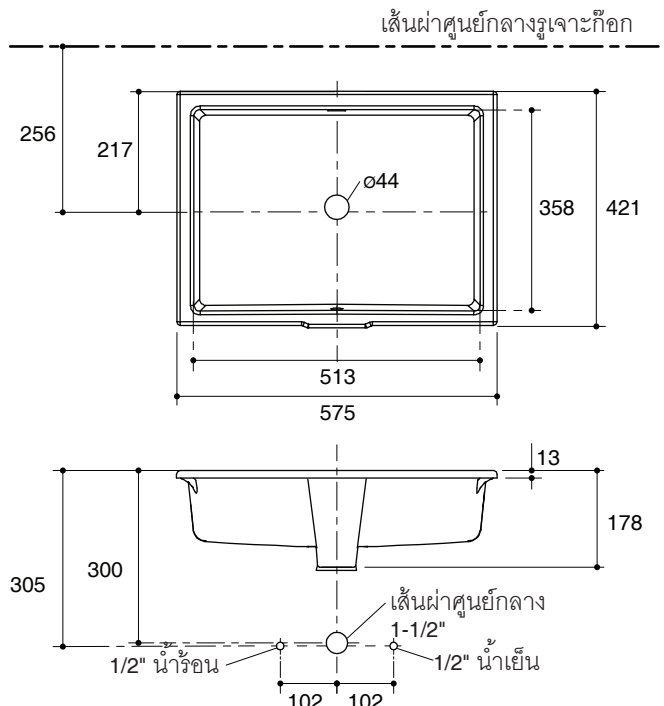

รุ่นผลิตภัณฑ์

รุ่น	ชื่อผลิตภัณฑ์	สี/วัสดุเคลือบผิว
K-2889X	อ่างล้างหน้าฝังใต้เคาน์เตอร์ รุ่น เวอร์ติเคิล	0: สีขาว
อุปกรณ์แนะนำ		
K-7119T	สะดืออ่างล้างหน้าแบบกด	CP: สีโครมเงา
K-834753	สะดืออ่างล้างหน้าป๊อปอัพแบบก้านโยก	CP: สีโครมเงา

ขนาดระยะแสดงค่าโดยประมาณ

หน่วย: มม.