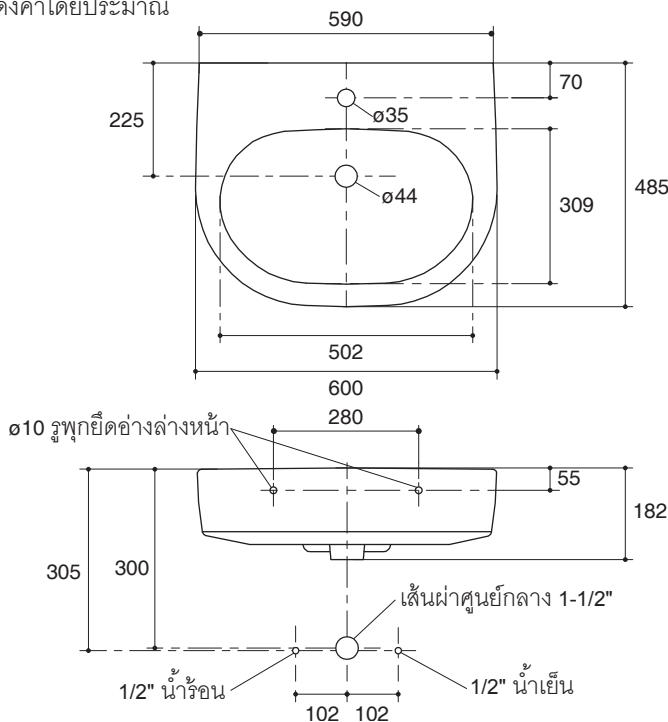

รุ่นผลิตภัณฑ์

รุ่น	ชื่อผลิตภัณฑ์	สี/วัสดุเคลือบผิว
K-17151X	อ่างล้างหน้าแขวนผนัง แบบเจาะรูเดี่ยว รุ่น แคนดิด	0: สีขาว

ขนาดระยะแสดงค่าโดยประมาณ
หน่วย: มม.