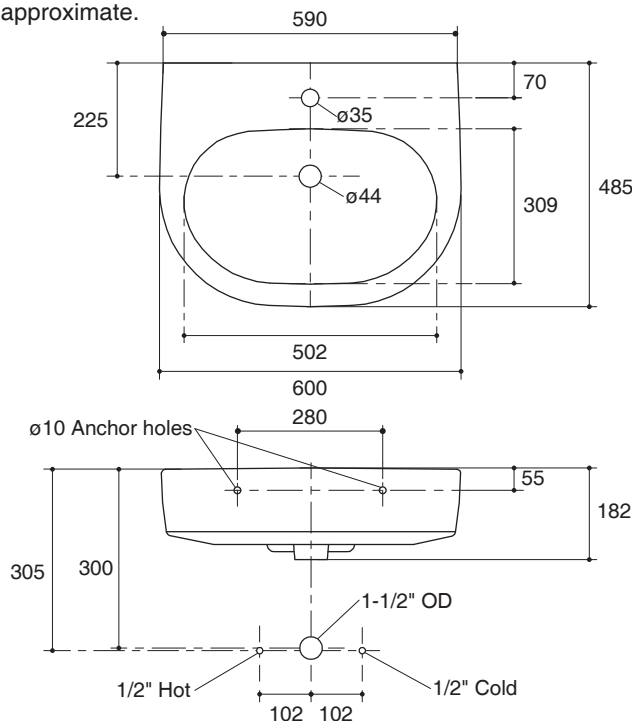

Features

- Vitreous china
- Wall-mount
- Wall mounted fixing pack included
- With overflow
- Single Hole
- 600 x 485 x 182 mm

Codes/Standards Applicable

Specified model meets or exceeds the following:

- TIS 791-2544

WALL-HUNG LAVATORY K-17151X

Technical Information

Fixture:	
Water depth	90 mm
Drain hole	44 mm D.
*Approximate measurements for comparison only.	

Included Components:	
Wall mounted fixing pack	1049141

Installation Notes

Install this product according to the installation guide.

Specified Model

Model	Description	Color/Finished
K-17151X	Candide wall-hung lavatory, single-hole	0: White

Dimensions are approximate.
Unit: mm

Note: The recommended dimension for installation can be adjusted according to user preferences and layout.

Product Diagram

คุณลักษณะ

- สุขภัณฑ์เซรามิกประเภทวิเทรียสไชน่า (Vitreous china)
- ติดตั้งแบบแขวนผนัง
- พร้อมชุดนอตยึดอ่างล้างหน้า
- พร้อมรูน้ำล้น
- แบบเจาะรูเดี่ยว
- 600 x 485 x 182 มม.

มาตรฐาน

- คุณสมบัติตามมาตรฐาน
- มอก. 791-2544