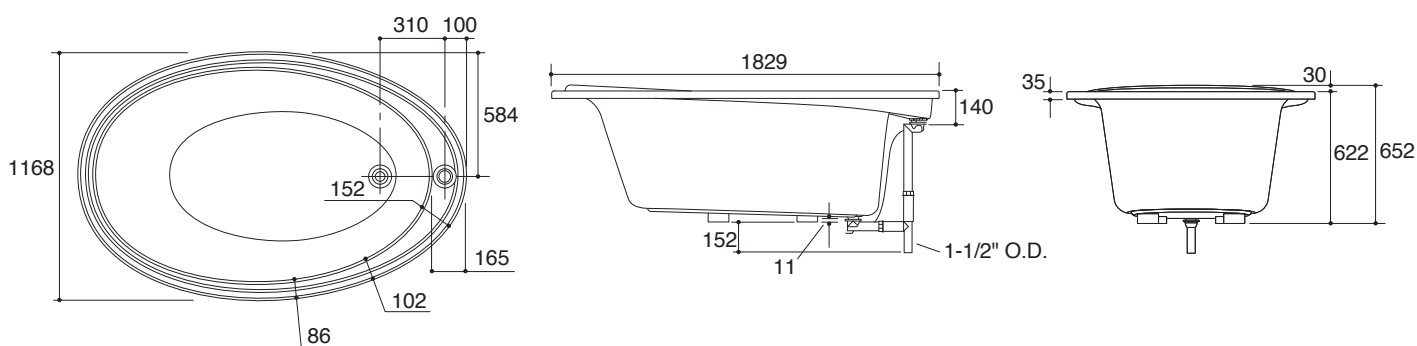

产品规格:

型号	K-1190T
尺寸	1829 x 1168 x 652mm
内部尺寸	顶边: 1600 x 800mm 底边: 1143 x 648mm
到溢水口容量	435升
重量	52公斤
材料	高亮度亚克力
安装方式	嵌入式
推荐配件	
排水	K-7273T-CP
浴枕	K-1491T-7
可选用配件	
龙头	K-8359莱美纳落地式浴缸龙头; K-923莱美纳墙出水/顶出水式浴缸龙头; K-T954-4斯蒂尼缸边式龙头; K-T6501奥得纳缸边式龙头
款式变化	
同设计按摩浴缸	K-1110T-CT, K-1110T-V
相应套间	Purist 飘瑞诗套间
备注	本产品只提供白色(0)

产品尺寸图:(单位:毫米)

K-1190T