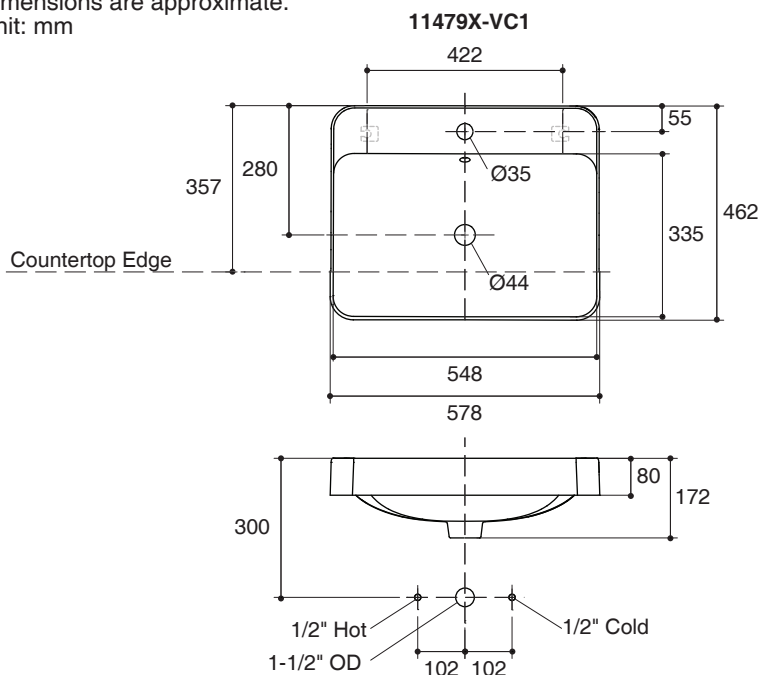

Specified Model

Model	Description	Color/Finished
K-11479X-VC1	Forefront Rectangular semi-recessed lavatory, single-hole	0: White
K-11479X-VC8	Forefront Rectangular semi-recessed lavatory, 8" centers	0: White

Recommended Accessories		
K-7119T	Click drain	CP: Polished Chrome
K-9071T	Bottle trap	CP: Polished Chrome

Dimensions are approximate.
Unit: mm