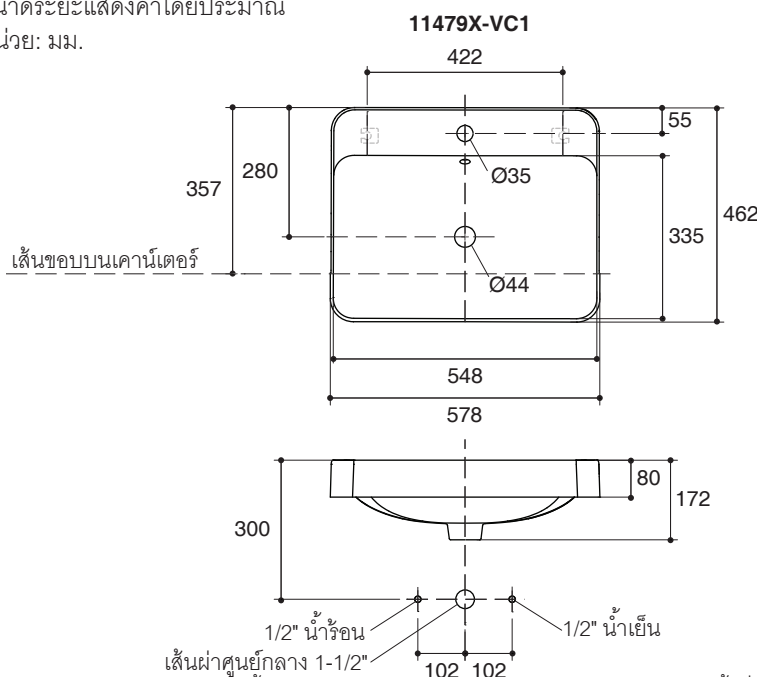

รุ่นผลิตภัณฑ์

รุ่น	ชื่อผลิตภัณฑ์	สี/วัสดุเคลือบผิว
K-11479X-VC1	อ่างล้างหน้าฝึ้งครึ่งเคาน์เตอร์ ทรงสี่เหลี่ยมผืนผ้า แบบเจาะรูเดี่ยว รุ่น ฟอร์พรีออนท์	0: สีขาว
K-11479X-VC8	อ่างล้างหน้าฝึ้งครึ่งเคาน์เตอร์ ทรงสี่เหลี่ยมผืนผ้า แบบเซ็นเตอร์ 8" รุ่น ฟอร์พรีออนท์	0: สีขาว

อุปกรณ์แนะนำ		
K-7119T	สะดืออ่างล้างหน้าแบบกด	CP: สีโครมเงา
K-9071T	ชุดท่อน้ำทิ้งอ่างล้างหน้า	CP: สีโครมเงา

ขนาดระย่น้ำแสดงค่าโดยประมาณ
หน่วย: มม.