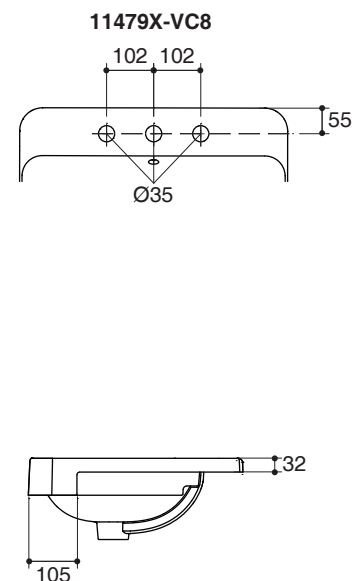

Specified Model

Model	Description	Color/Finished
K-11479X-VC1	Forefront Rectangular semi-recessed lavatory, single-hole	0: White
K-11479X-VC8	Forefront Rectangular semi-recessed lavatory, 8" centers	0: White

Recommended Accessories		
K-7119T	Click drain	CP: Polished Chrome
K-9071T	Bottle trap	CP: Polished Chrome

Dimensions are approximate.
Unit: mm