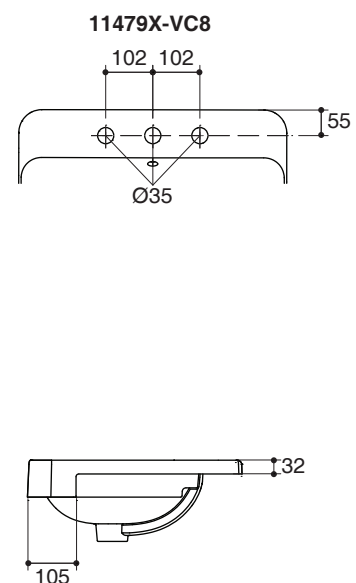

รุ่นผลิตภัณฑ์

รุ่น	ชื่อผลิตภัณฑ์	สี/วัสดุเคลือบผิว
K-11479X-VC1	อ่างล้างหน้าฝึ้งครึ่งเคาน์เตอร์ ทรงสี่เหลี่ยมผืนผ้า แบบเจาะรูเดี่ยว รุ่น ฟอร์พรีออนท์	0: สีขาว
K-11479X-VC8	อ่างล้างหน้าฝึ้งครึ่งเคาน์เตอร์ ทรงสี่เหลี่ยมผืนผ้า แบบเซ็นเตอร์ 8" รุ่น ฟอร์พรีออนท์	0: สีขาว

อุปกรณ์แนะนำ		
K-7119T	สะดืออ่างล้างหน้าแบบกด	CP: สีโครมเงา
K-9071T	ชุดท่อน้ำทิ้งอ่างล้างหน้า	CP: สีโครมเงา

ขนาดระย่น้ำแสดงค่าโดยประมาณ
หน่วย: มม.