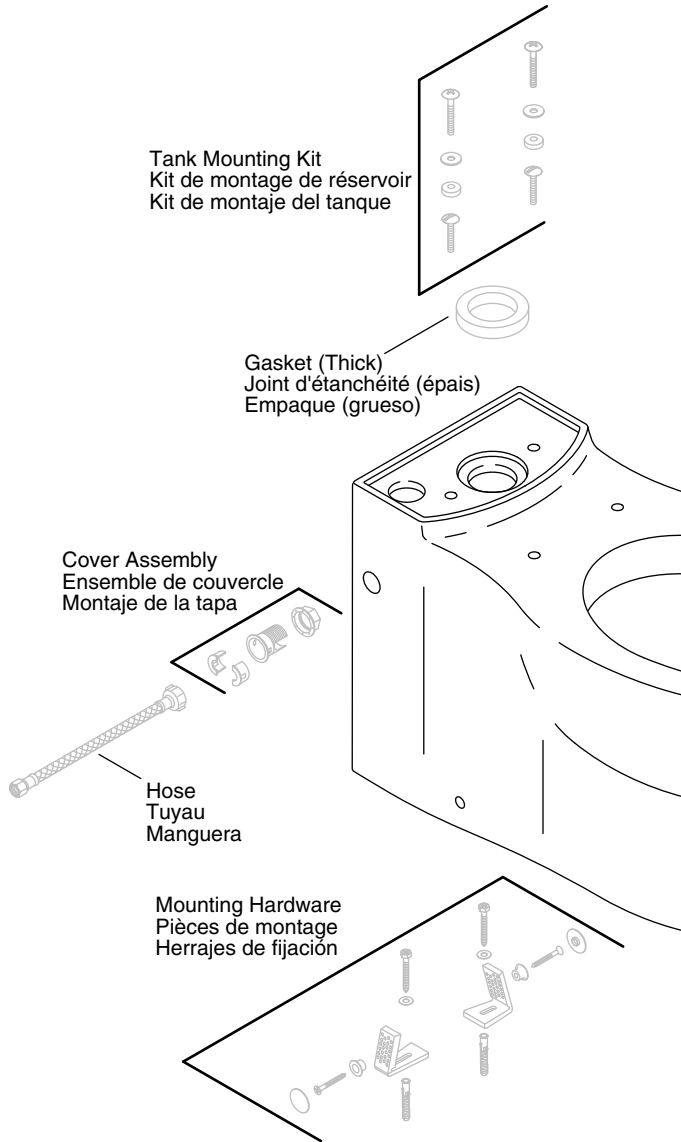

Discard Toilet Parts
Jeter les pièces de la toilette
Deseche las piezas del inodoro