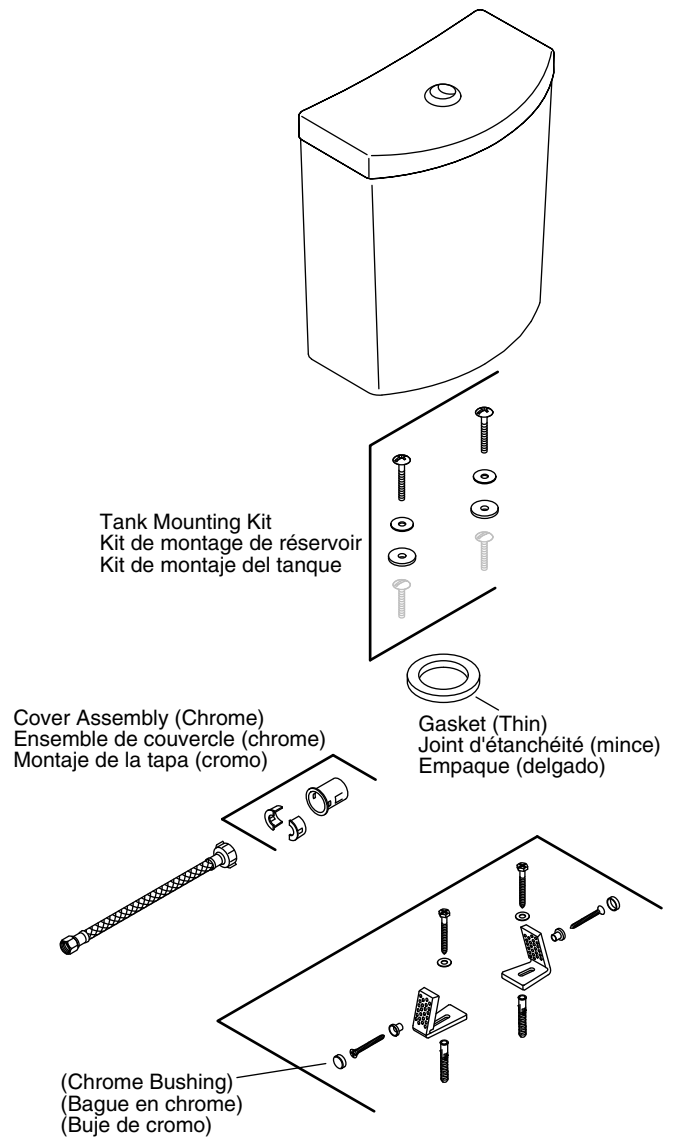

**Discard Toilet Parts**  
**Jeter les pièces de la toilette**  
**Deseche las piezas del inodoro**

**Use Tank Conversion Parts**  
**Utiliser les pièces de conversion du réservoir**  
**Use las piezas de conversión del tanque**

**Installation Parts**

**CAUTION: Risk of product damage.** Use the parts from the conversion kit to install the toilet. Do not use the parts included with the toilet.

**Discard Toilet Parts**

- Discard the tank mounting kit, gasket, hose, cover assembly, and floor mounting hardware that were packed with the toilet.

**Use Tank Conversion Parts**

- Refer to the illustration above to sort the tank conversion parts. Note the brief descriptions in parentheses as needed.
- Install the toilet and tank according to the installation instructions packed with the toilet.

- Se reporter à l'illustration ci-dessus pour trier les pièces de conversion du réservoir. Noter les brèves descriptions entre parenthèses selon les besoins.
- Installer la toilette et le réservoir selon les instructions d'installation accompagnant celle-ci.