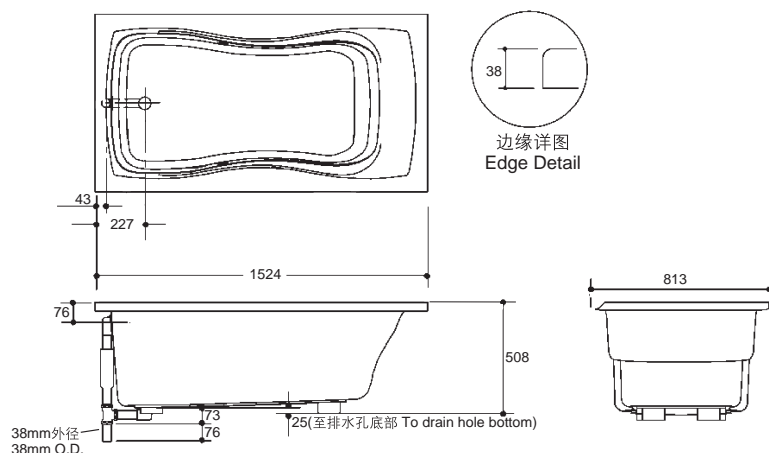

产品规格:

型号	K-1219T	参考页数
尺寸	1524 x 813 x 508 mm	
内部尺寸	顶边: 1346 x 584 mm, 底边: 1194 x 508 mm	
满水容量	243升(至溢水口)	
重量	27公斤	
材料	高亮度压克力	5.5
安装方式	无裙嵌入式	
推荐配件		
排水	K-17254T K-17295T K-17296T	
浴枕	K-1491T-7	
可选用配件		
龙头	K-9075T-CP嘉拉帝缸边式龙头/卡比奥龙头	第2部分
同设计按摩浴缸	K-1404C	
浴缸置物架	K-18438T-ST	

产品尺寸图:(单位:毫米)

K-1219T