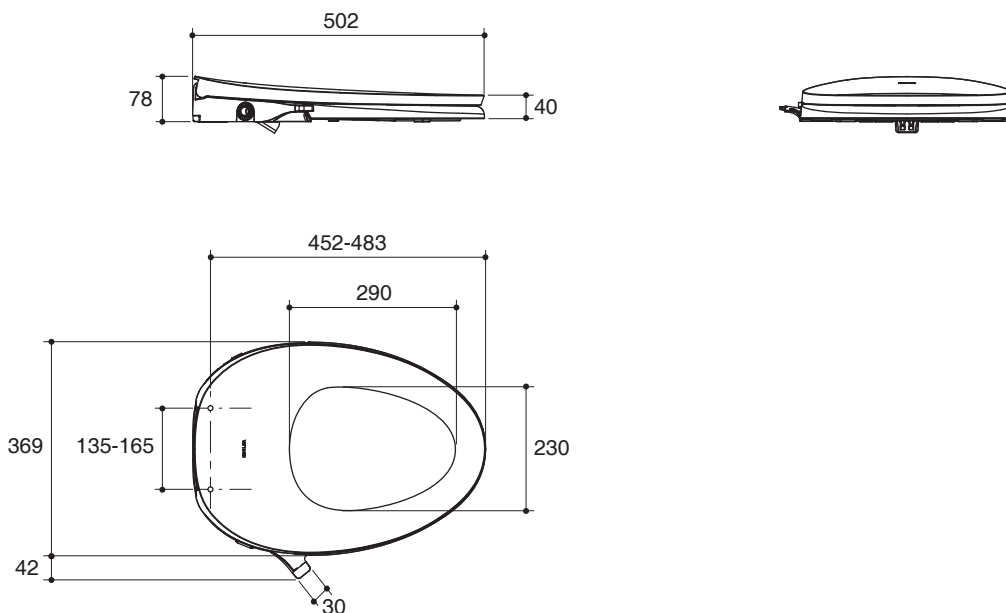

Codes/Standards Applicable

Specified model meets or exceeds the following:

- None Applicable

Technical Information

Fixture:	
Configuration	elongated
Water supply pressure	0.5-5.0 Bar (0.05-0.5 MPa)
Supply hose length	600 mm (24 inch)
Seat post hole centers	135-165 mm

มาตรฐาน

คุณสมบัติตามมาตรฐาน

- ไม่มี

ฝารองนั่งอเนกประสงค์ K-98804X

ข้อมูลเฉพาะ

สุขภัณฑ์	
ลักษณะ	หน้ายาว
แรงดันน้ำ	0.5 -5.0 บาร์ (0.05-0.5 เมกะปาสคาล)
ความยาวสายน้ำดี	600 มม. (24 นิ้ว)
ระยะห่างระหว่างรูยึดฝารองนั่ง	135-165 มม.

ส่วนประกอบสุขภัณฑ์	
สายน้ำดี	1222031
วาล์วสามทาง	1222043

ข้อสังเกตสำหรับการติดตั้ง

ติดตั้งสุขภัณฑ์โดยใช้คู่มือแนะนำการติดตั้ง

รุ่นผลิตภัณฑ์

รุ่น	ชื่อผลิตภัณฑ์	สี/วัสดุเคลือบผิว
K-98804X	ฝารองนั่งอเนกประสงค์แบบไม่ใช้ไฟฟ้า รุ่น C ³ -030	0: สีขาว

ขนาดระยะแสดงค่าโดยประมาณ

หน่วย: มม.

หมายเหตุ: ระยะแนะนำการติดตั้งสามารถปรับได้ตามความเหมาะสมของผู้ใช้งานและพื้นที่ติดตั้ง

ภาพแสดงผลิตภัณฑ์