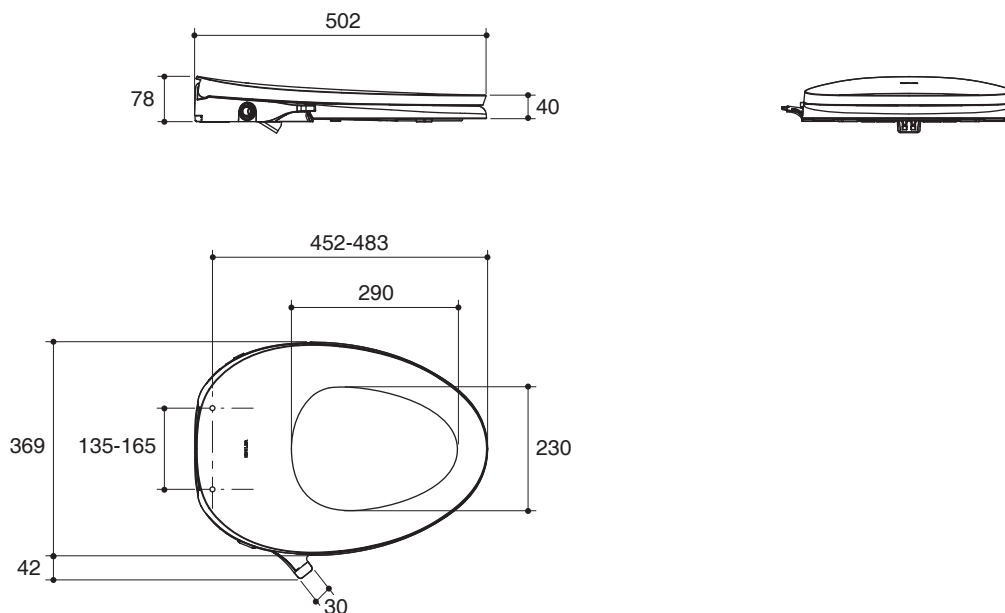

Codes/Standards Applicable

Specified model meets or exceeds the following:

- None Applicable

Technical Information

Fixture:	
Configuration	elongated
Water supply pressure	0.5-5.0 Bar (0.05-0.5 MPa)
Supply hose length	600 mm (24 inch)
Seat post hole centers	135-165 mm

Included Components:	
Hose	1222031
T-valve	1222043

Installation Notes

Install this product according to the installation guide.

Specified Model

Model	Description	Color/Finished
K-98804X	C ³ -030 manual bidet seat	0: White

Dimensions are approximate.
Unit: mm

Note: The recommended dimension for installation can be adjusted according to user preferences and layout.

Product Diagram

คุณลักษณะ

- ฝารองนั่งปิดคลุมสำหรับโถสุขภัณฑ์แบบหน้ายาว
- ฝารองนั่งแบบกันกระแทก
- เหมาะสำหรับสุขภัณฑ์ที่ใช้กับฝารองนั่ง รุ่นเฟรนด์เคิร์ฟ
- ก้านฉีดชำระ 2 ก้าน พร้อมสามารถปรับความแรงของน้ำ
- ชำระล้างนุ่มนวลด้วยแอร์บับเบิ้ล
- ฝารองนั่งแบบถอดออกง่ายเพื่อความสะดวกในการทำมาสะอาด
- ดีไซน์ฝารองนั่งแบบซูเปอร์สลิม
- ไม่ใช้ระบบไฟฟ้า
- พร้อมวาล์วสามทางและสายน้ำดี
- 502 x 411 x 78 มม.

มาตรฐาน

คุณสมบัติตามมาตรฐาน

- ไม่มี

ฝารองนั่งอเนกประสงค์ K-98804X

ข้อมูลเฉพาะ

สุขภัณฑ์	
ลักษณะ	หน้ายาว
แรงดันน้ำ	0.5 -5.0 บาร์ (0.05-0.5 เมกะปาสคาล)
ความยาวสายน้ำดี	600 มม. (24 นิ้ว)
ระยะห่างระหว่างรูยึดฝารองนั่ง	135-165 มม.