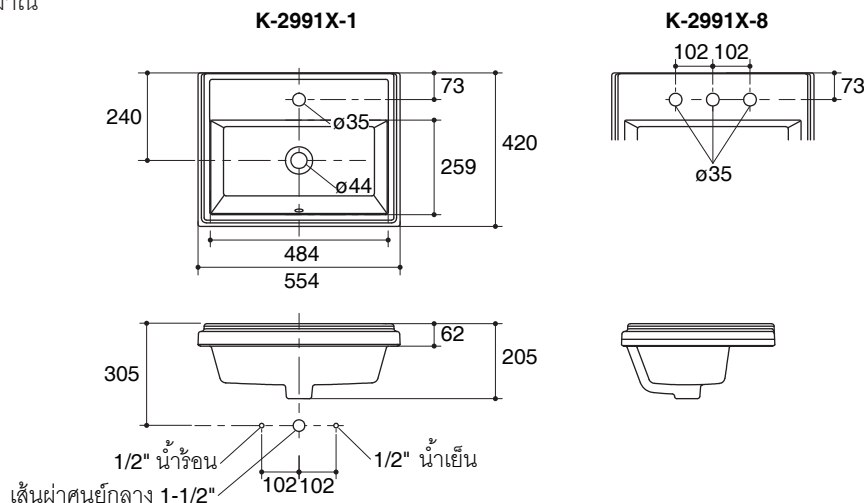

รุ่นผลิตภัณฑ์

รุ่น	ชื่อผลิตภัณฑ์	สี/วัสดุเคลือบผิว
K-2991X-1	อ่างล้างหน้าฝึงบนเคาน์เตอร์ แบบเจาะรูเดี่ยว รุ่น เทรสแชม	0: สีขาว
K-2991X-8	อ่างล้างหน้าฝึงบนเคาน์เตอร์ แบบเซ็นเตอร์ 8" รุ่น เทรสแชม	0: สีขาว

อุปกรณ์แนะนำ	สี/วัสดุเคลือบผิว	
K-454X-4V	ก๊อกผสมอ่างล้างหน้าเซ็นเตอร์ 8" มือบิดแบบ Deco lever รุ่นเมมมัวร์	CP: สีโครมเงา
K-7119T	สะดืออ่างล้างหน้าแบบกด ๑60 มม.	CP: สีโครมเงา
K-7503X-4	ก๊อกผสมอ่างล้างหน้าเซ็นเตอร์ 8" รุ่น อาร์เชอร์	CP: สีโครมเงา
K-8657X	ก๊อกผสมอ่างล้างหน้าแบบก้านโยก รุ่นแฟร์แฟกซ์	CP: สีโครมเงา
K-8670X-4M	ก๊อกผสมอ่างล้างหน้าเซ็นเตอร์ 8" มือบิดแบบ Traditional lever รุ่น ฟีนีเยล	CP: สีโครมเงา
K-16230X-4	ก๊อกผสมอ่างล้างหน้าแบบก้านโยก รุ่นมาร์กอส	CP: สีโครมเงา
K-16232X-4	ก๊อกผสมอ่างล้างหน้าแบบเซ็นเตอร์ 8" มือบิดแบบก้านโยก รุ่นมาร์กอส	CP: สีโครมเงา
K-37327X-4	ก๊อกผสมอ่างล้างหน้าแบบก้านโยก รุ่นสเตย์ท	CP: สีโครมเงา
K-37327X-4CD	ก๊อกเดี่ยวอ่างล้างหน้าแบบก้านโยก รุ่นสเตย์ท	CP: สีโครมเงา
K-834753	สะดืออ่างล้างหน้าป๊อปอัพแบบก้านโยก	CP: สีโครมเงา

ขนาดระยะแสดงค่าโดยประมาณ

หน่วย: มม.