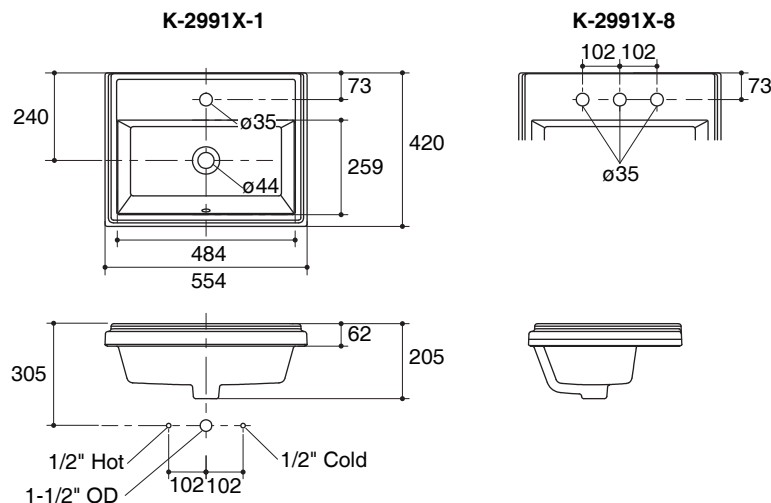

SELF-RIMMING LAVATORY K-2991X

Features

- Vitreous china
- Self-rimming
- With overflow
- Single-hole or 8" centers
- 554 x 420 x 205 mm

Codes/Standards Applicable

Specified model meets or exceeds the following:

- ASME A112.19.2/CSA B45.1

Installation Notes

Install this product according to the installation guide.

Technical Information

Fixture:	
Water depth	155 mm
Drain hole	44 mm D.
*Approximate measurements for comparison only.	
Included Components:	
Cut-out template	1162721-X7

Dimensions are approximate.
Unit: mm

Note: The recommended dimension for installation can be adjusted according to user preferences and layout.

Product Diagram

อ่างล้างหน้าฝึงบนเคาน์เตอร์

K-2991X

คุณลักษณะ

- สุขภัณฑ์เซรามิกประเภทวิเทรียสไชน่า (Vitreous china)
- ติดตั้งแบบฝึงบนเคาน์เตอร์
- พร้อมรูน้ำล้น
- แบบเจาะรูเดี่ยว หรือแบบเจาะเซ็นเตอร์ 8"
- 554 x 420 x 205 มม.

มาตรฐาน

- คุณสมบัติตามมาตรฐาน
- ASME A112.19.2/CSA B45.1