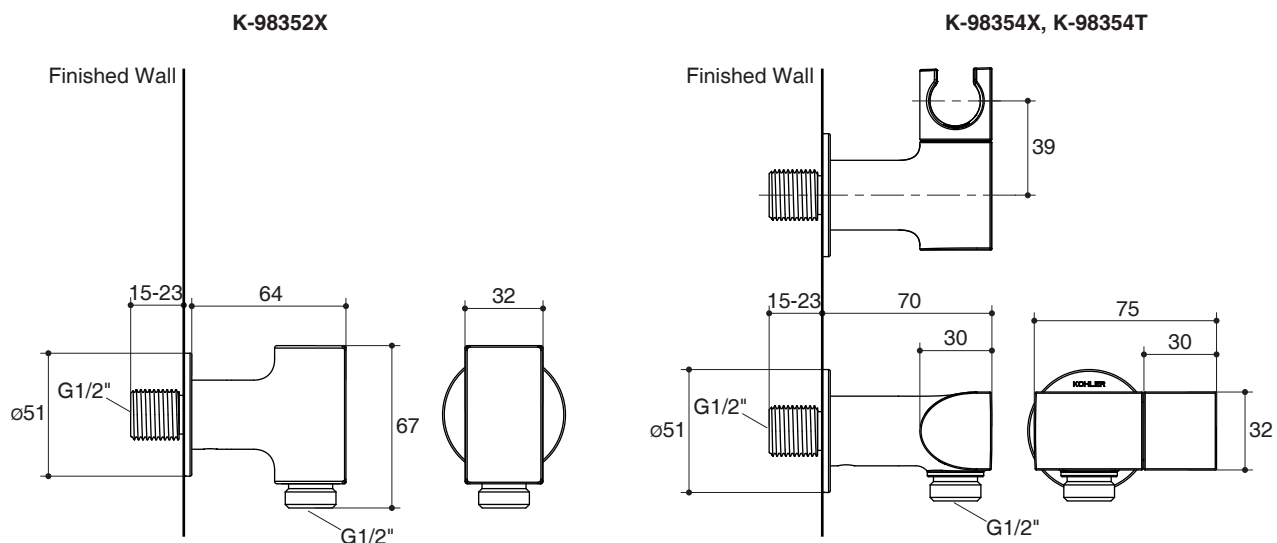

Specified Model

Model	Description	Colors/Finishes	
		CP : Polished Chrome	Others
K-98352X	Exhale supply elbow	CP : Polished Chrome	Others
K-98352T	Exhale supply elbow	CP : Polished Chrome	Others
K-98354X	Exhale supply elbow with bracket	CP : Polished Chrome	Others
K-98354T	Exhale supply elbow with bracket	CP : Polished Chrome	Others

For a full range of color finishes in your market please contact your local Kohler representative.

Dimensions are approximate. (Do not direct measure a dimensional from picture below.)

Unit: mm