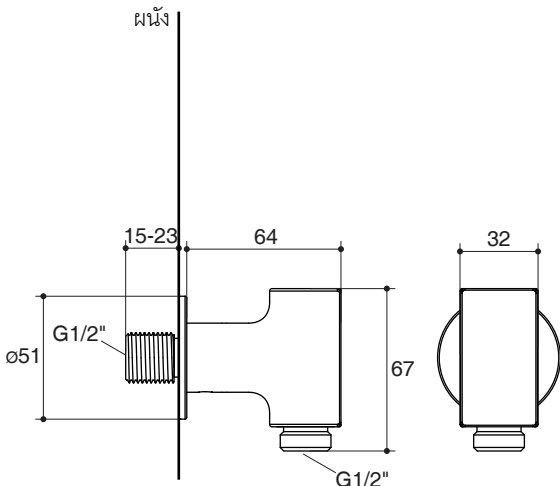

ขนาดระยะแสดงค่าโดยประมาณ (ห้ามวัดขนาดโดยตรงจากภาพถ่ายด้านล่าง)
หน่วย: มม.

K-98352X