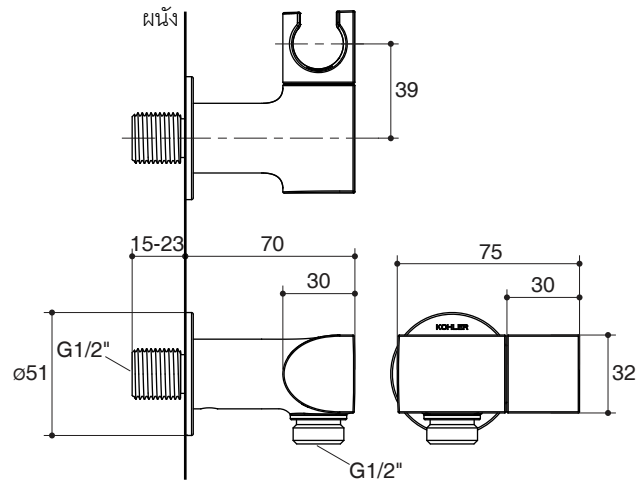

K-98354X, K-98354T