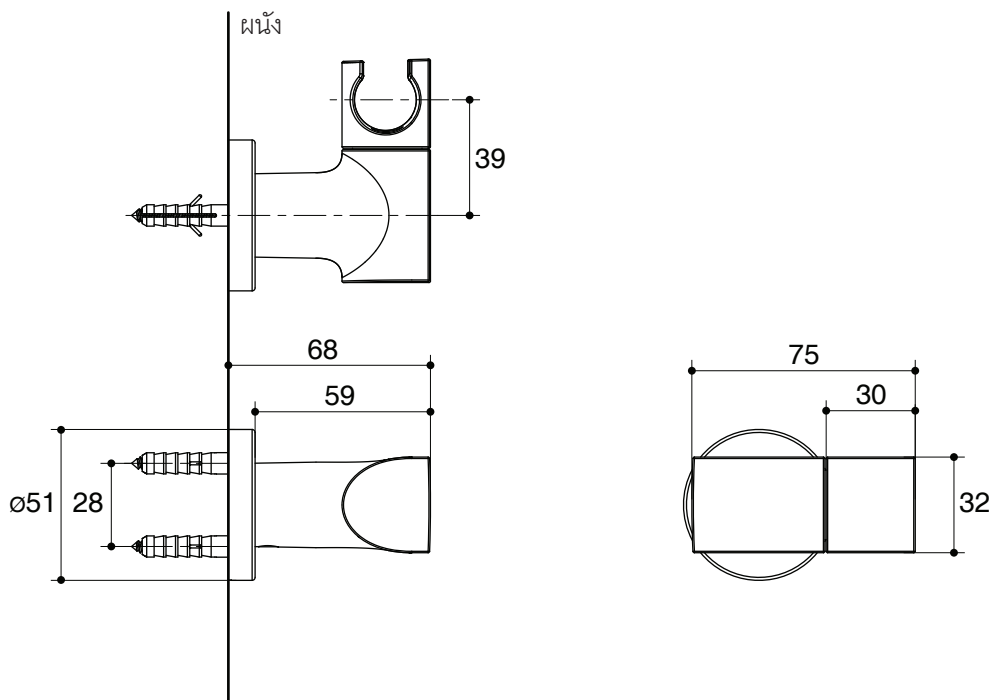

Dimensions are approximate. (Do not direct measure a dimensional from picture below.)
Unit: mm

Note: The recommended dimension for installation can be adjusted according to user preferences and layout.

มาตรฐาน

คุณสมบัติตามมาตรฐาน

- ไม่ระบุ

ข้อสังเกตสำหรับการติดตั้ง

ติดตั้งผลิตภัณฑ์โดยใช้คู่มือแนะนำการติดตั้ง

ขอแขวนฝักบัวสายอ่อน K-98349X, K-98349T

รุ่นผลิตภัณฑ์

รุ่น	ชื่อผลิตภัณฑ์	สี/วัสดุเคลือบผิว	
K-98349X K-98349T	ขอแขวนหัวฝักบัวสายอ่อน รุ่นเอ็กซ์เฮล	<input type="checkbox"/> CP: สีโครมเงา	<input type="checkbox"/> สีอื่นๆ

ขนาดระยะแสดงค่าโดยประมาณ (ห้ามวัดขนาดโดยตรงจากภาพด้านล่าง)
หน่วย: มม.

หมายเหตุ: ระยะแนะนำการติดตั้งสามารถปรับได้ตามความเหมาะสมของผู้ใช้งานและพื้นที่ติดตั้ง

ภาพแสดงผลิตภัณฑ์