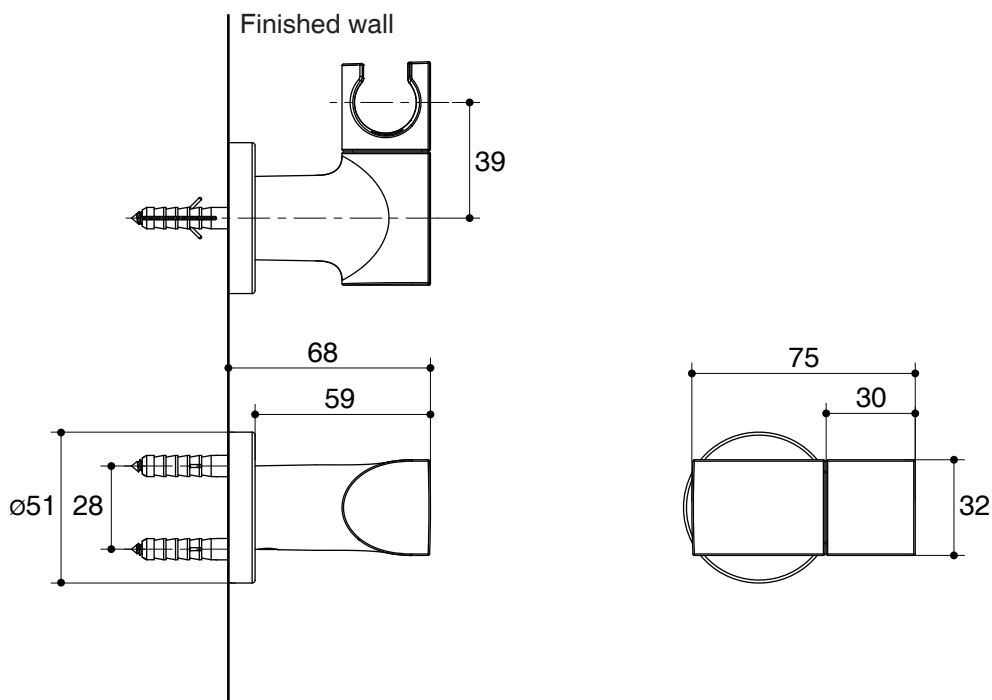

SHOWER BRACKET

K-98349X/K-98349T

Features

- Brass construction.
- Durable KOHLER finishes resist corrosion and tarnishing.
- Robust wall mounting hardware.
- Adjustable bracket.
- Compliments most Kohler product lines.

Dimensions are approximate. (Do not direct measure a dimensional from picture below.)
Unit: mm

Note: The recommended dimension for installation can be adjusted according to user preferences and layout.

ขนาดระยะแสดงค่าโดยประมาณ (ห้ามวัดขนาดโดยตรงจากภาพด้านล่าง)
หน่วย: มม.

หมายเหตุ: ระยะแนะนำการติดตั้งสามารถปรับได้ตามความเหมาะสมของผู้ใช้งานและพื้นที่ติดตั้ง

ภาพแสดงผลิตภัณฑ์