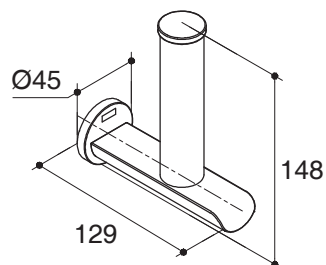

K-97502T

หมายเหตุ: ระยะแนะนำการติดตั้งสามารถปรับได้ตามความเหมาะสมของผู้ใช้งานและพื้นที่ติดตั้ง
ภาพแสดงผลิตภัณฑ์