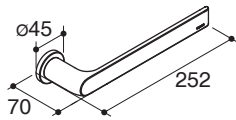

ตรวจสอบ สี/วัสดุเคลือบผิวผลิตภัณฑ์จากตัวแทนจำหน่ายโคห์เลอร์ในประเทศของท่าน

ขนาดระยะแสดงค่าโดยประมาณ (ห้ามวัดขนาดโดยตรงจากภาพด้านล่าง)  
 หน่วย: มม.

K-97494T

K-97496T

K-97498X, K-97498T

K-97499X, K-97499T

K-97503X, K-97503T