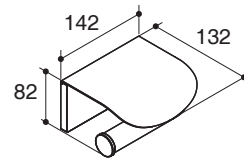

Note: The recommended dimension for installation can be adjusted according to user preferences and layout.

**Product Diagram**

ตรวจสอบ สี/วัสดุเคลือบผิวผลิตภัณฑ์จากตัวแทนจำหน่ายโคห์เลอร์ในประเทศของท่าน

ขนาดระยะแสดงค่าโดยประมาณ (ห้ามวัดขนาดโดยตรงจากภาพด้านล่าง)  
 หน่วย: มม.

K-97494T

K-97496T

K-97498X, K-97498T

K-97499X, K-97499T

K-97503X, K-97503T