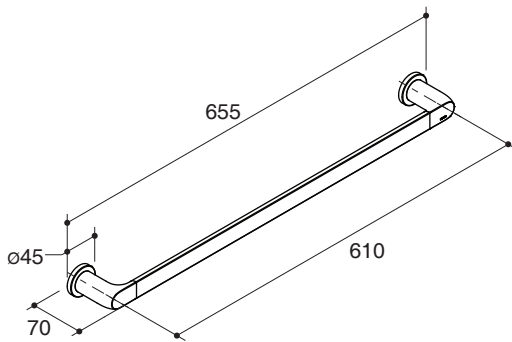

ตรวจสอบ สี/วัสดุเคลือบผิวผลิตภัณฑ์จากตัวแทนจำหน่ายโคห์เลอร์ในประเทศของท่าน

ขนาดระยะแสดงค่าโดยประมาณ (ห้ามวัดขนาดโดยตรงจากภาพด้านล่าง)  
 หน่วย: มม.

K-97494T

K-97496T

K-97498X, K-97498T

K-97499X, K-97499T

K-97503X, K-97503T