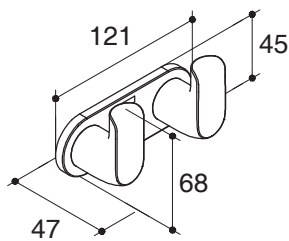

ขนาดระยะแสดงค่าโดยประมาณ (ห้ามวัดขนาดโดยตรงจากภาพด้านล่าง)
หน่วย: มม.

K-97498X, K-97498T

K-97500T

หมายเหตุ: ระยะแนะนำการติดตั้งสามารถปรับได้ตามความเหมาะสมของผู้ใช้งานและพื้นที่ติดตั้ง
ภาพแสดงผลิตภัณฑ์