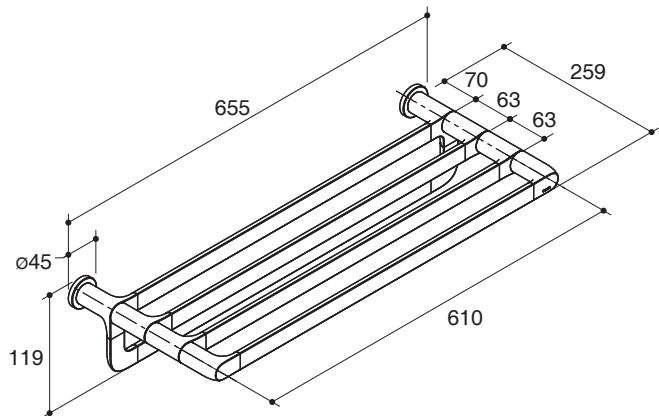

K-97497X, K-97497T