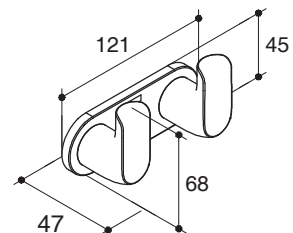

K-24816T

K-29251T

Note: The recommended dimension for installation can be adjusted according to user preferences and layout.

Product Diagram

คุณลักษณะ

- ผลิตจากทองเหลืองและโลหะ
- วัสดุเคลือบผิวพิเศษจากโคห์เลอร์ คงทน เงางาม
- พร้อมอุปกรณ์ติดตั้ง
- เหมาะกับผลิตภัณฑ์ชุด อะวิต

ตรวจสอบ สี/วัสดุเคลือบผิวผลิตภัณฑ์จากตัวแทนจำหน่ายโคห์เลอร์ในประเทศของท่าน

ขนาดระยะแสดงค่าโดยประมาณ (ห้ามวัดขนาดโดยตรงจากภาพด้านล่าง)
หน่วย: มม.

K-97494T

K-97496T

K-97495X, K-97495T

K-97497X, K-97497T

K-97498X, K-97498T

K-97499X, K-97499T

K-97503X, K-97503T

K-97500T

K-97502T

K-24816T

K-29251T

หมายเหตุ: ระยะแนะนำการติดตั้งสามารถปรับได้ตามความเหมาะสมของผู้ใช้งานและพื้นที่ติดตั้ง
ภาพแสดงผลิตภัณฑ์