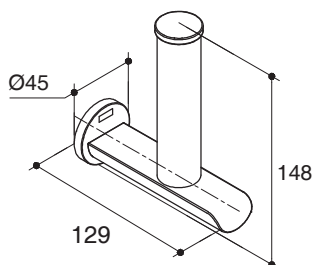

Dimensions are approximate. (Do not direct measure a dimensional from picture below.)
Unit: mm

K-97502T

Note: The recommended dimension for installation can be adjusted according to user preferences and layout.

Product Diagram