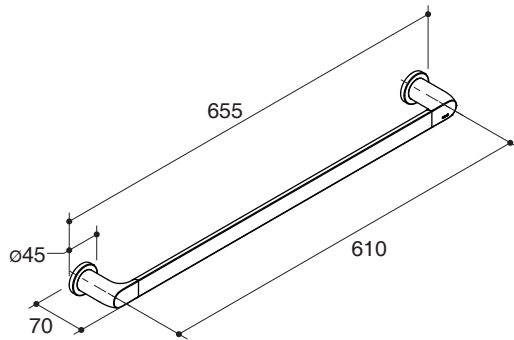

ตรวจสอบ สี/วัสดุเคลือบผิวผลิตภัณฑ์จากตัวแทนจำหน่ายโคห์เลอร์ในประเทศของท่าน

ขนาดระยะแสดงค่าโดยประมาณ (ห้ามวัดขนาดโดยตรงจากภาพด้านล่าง)
หน่วย: มม.

K-97494T

K-97496T

K-97495X, K-97495T

K-97497X, K-97497T

K-97498X, K-97498T