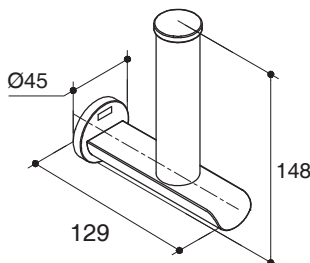

ขนาดระยะแสดงค่าโดยประมาณ (ห้ามวัดขนาดโดยตรงจากภาพด้านล่าง)
หน่วย: มม.

K-97502T

หมายเหตุ: ระยะแนะนำการติดตั้งสามารถปรับได้ตามความเหมาะสมของผู้ใช้งานและพื้นที่ติดตั้ง
ภาพแสดงผลิตภัณฑ์