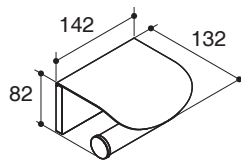

K-24816T

K-29251T

Note: The recommended dimension for installation can be adjusted according to user preferences and layout.

Product Diagram

คุณลักษณะ

- ผลิตจากทองเหลืองและโลหะ
- วัสดุเคลือบผิวพิเศษจากโคห์เลอร์ คงทน เงางาม
- พร้อมอุปกรณ์ติดตั้ง
- เหมาะกับผลิตภัณฑ์ชุด อะวิต

ตรวจสอบ สี/วัสดุเคลือบผิวผลิตภัณฑ์จากตัวแทนจำหน่ายโคห์เลอร์ในประเทศของท่าน

ขนาดระยะแสดงค่าโดยประมาณ (ห้ามวัดขนาดโดยตรงจากภาพด้านล่าง)
หน่วย: มม.

K-97494T

K-97496T

K-97495X, K-97495T

K-97497X, K-97497T

K-97498X, K-97498T

K-97499X, K-97499T

K-97503X, K-97503T

K-97500T

K-97502T

K-24816T

K-29251T

หมายเหตุ: ระยะแนะนำการติดตั้งสามารถปรับได้ตามความเหมาะสมของผู้ใช้งานและพื้นที่ติดตั้ง
ภาพแสดงผลิตภัณฑ์