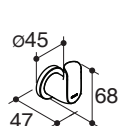

K-97496T

K-97495X, K-97495T

K-97497X, K-97497T

K-97498X, K-97498T

K-97499X, K-97499T

K-97503X, K-97503T

K-97500T

K-97502T

K-24816T

K-29251T

Note: The recommended dimension for installation can be adjusted according to user preferences and layout.

Product Diagram

คุณลักษณะ

- ผลิตจากทองเหลืองและโลหะ
- วัสดุเคลือบผิวพิเศษจากโคห์เลอร์ คงทน เงางาม
- พร้อมอุปกรณ์ติดตั้ง
- เหมาะกับผลิตภัณฑ์ชุด อะวิต