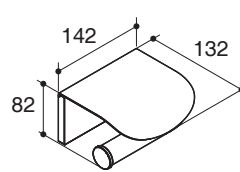

K-97503X, K-97503T