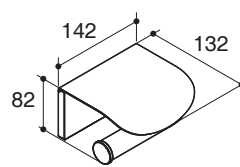

K-24816T

K-29251T

Note: The recommended dimension for installation can be adjusted according to user preferences and layout.

Product Diagram

คุณลักษณะ

- ผลิตจากทองเหลืองและโลหะ
- วัสดุเคลือบผิวพิเศษจากโคห์เลอร์ คงทน เงางาม
- พร้อมอุปกรณ์ติดตั้ง
- เหมาะกับผลิตภัณฑ์ชุด อะวิต

ตรวจสอบ สี/วัสดุเคลือบผิวผลิตภัณฑ์จากตัวแทนจำหน่ายโคห์เลอร์ในประเทศของท่าน

ขนาดระยะแสดงค่าโดยประมาณ (ห้ามวัดขนาดโดยตรงจากภาพด้านล่าง)
หน่วย: มม.

K-97494T

K-97496T

K-97495X, K-97495T

K-97497X, K-97497T

K-97498X, K-97498T

K-97499X, K-97499T

K-97503X, K-97503T

K-97500T

K-97502T

K-24816T

K-29251T

หมายเหตุ: ระยะแนะนำการติดตั้งสามารถปรับได้ตามความเหมาะสมของผู้ใช้งานและพื้นที่ติดตั้ง
ภาพแสดงผลิตภัณฑ์