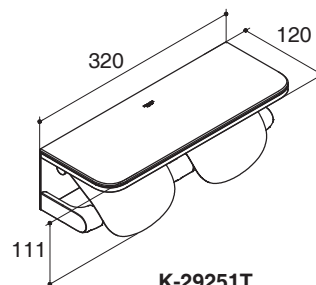

K-24816T

K-29251T

Note: The recommended dimension for installation can be adjusted according to user preferences and layout.

Product Diagram

คุณลักษณะ

- ผลิตจากทองเหลืองและโลหะ
- วัสดุเคลือบผิวพิเศษจากโคห์เลอร์ คงทน เงางาม
- พร้อมอุปกรณ์ติดตั้ง
- เหมาะกับผลิตภัณฑ์ชุด อะวิต