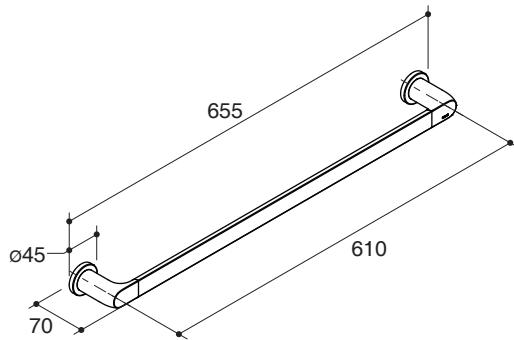

K-97495X, K-97495T