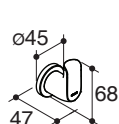

ตรวจสอบ สี/วัสดุเคลือบผิวผลิตภัณฑ์จากตัวแทนจำหน่ายโคห์เลอร์ในประเทศของท่าน

ขนาดระยะแสดงค่าโดยประมาณ (ห้ามวัดขนาดโดยตรงจากภาพด้านล่าง)
หน่วย: มม.

K-97494T

K-97496T

K-97495X, K-97495T

K-97497X, K-97497T

K-97498X, K-97498T

K-97499X, K-97499T

K-97503X, K-97503T

K-97500T

K-97502T

K-24816T

K-29251T

หมายเหตุ: ระยะแนะนำการติดตั้งสามารถปรับได้ตามความเหมาะสมของผู้ใช้งานและพื้นที่ติดตั้ง
ภาพแสดงผลิตภัณฑ์