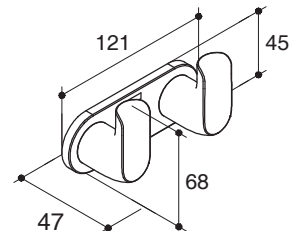

Dimensions are approximate. (Do not direct measure a dimensional from picture below.)
Unit: mm

K-97500T

Note: The recommended dimension for installation can be adjusted according to user preferences and layout.

Product Diagram