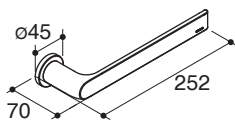

ตรวจสอบ สี/วัสดุเคลือบผิวผลิตภัณฑ์จากตัวแทนจำหน่ายโคห์เลอร์ในประเทศของท่าน

ขนาดระยะแสดงค่าโดยประมาณ (ห้ามวัดขนาดโดยตรงจากภาพด้านล่าง)
หน่วย: มม.

K-97494T

K-97496T

K-97495X, K-97495T

K-97497X, K-97497T

K-97498X, K-97498T

K-97499X, K-97499T

K-97503X, K-97503T

K-97500T

K-97502T

K-24816T

K-29251T

หมายเหตุ: ระยะแนะนำการติดตั้งสามารถปรับได้ตามความเหมาะสมของผู้ใช้งานและพื้นที่ติดตั้ง
ภาพแสดงผลิตภัณฑ์