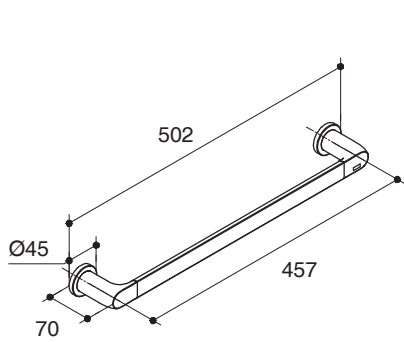

Dimensions are approximate. (Do not direct measure a dimensional from picture below.)
Unit: mm

K-97494T