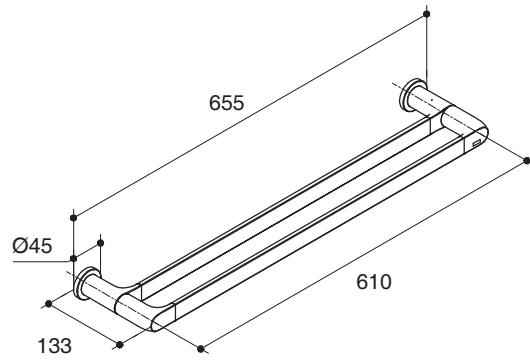

Dimensions are approximate. (Do not direct measure a dimensional from picture below.)
Unit: mm

K-97496T

Note: The recommended dimension for installation can be adjusted according to user preferences and layout.

Product Diagram