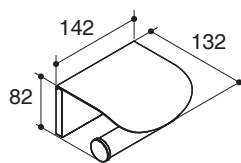

K-24816T

K-29251T

Note: The recommended dimension for installation can be adjusted according to user preferences and layout.

Product Diagram

คุณลักษณะ

- ผลิตจากทองเหลืองและโลหะ
- วัสดุเคลือบผิวพิเศษจากโคห์เลอร์ คงทน เงางาม
- พร้อมอุปกรณ์ติดตั้ง
- เหมาะกับผลิตภัณฑ์ชุด อะวิต