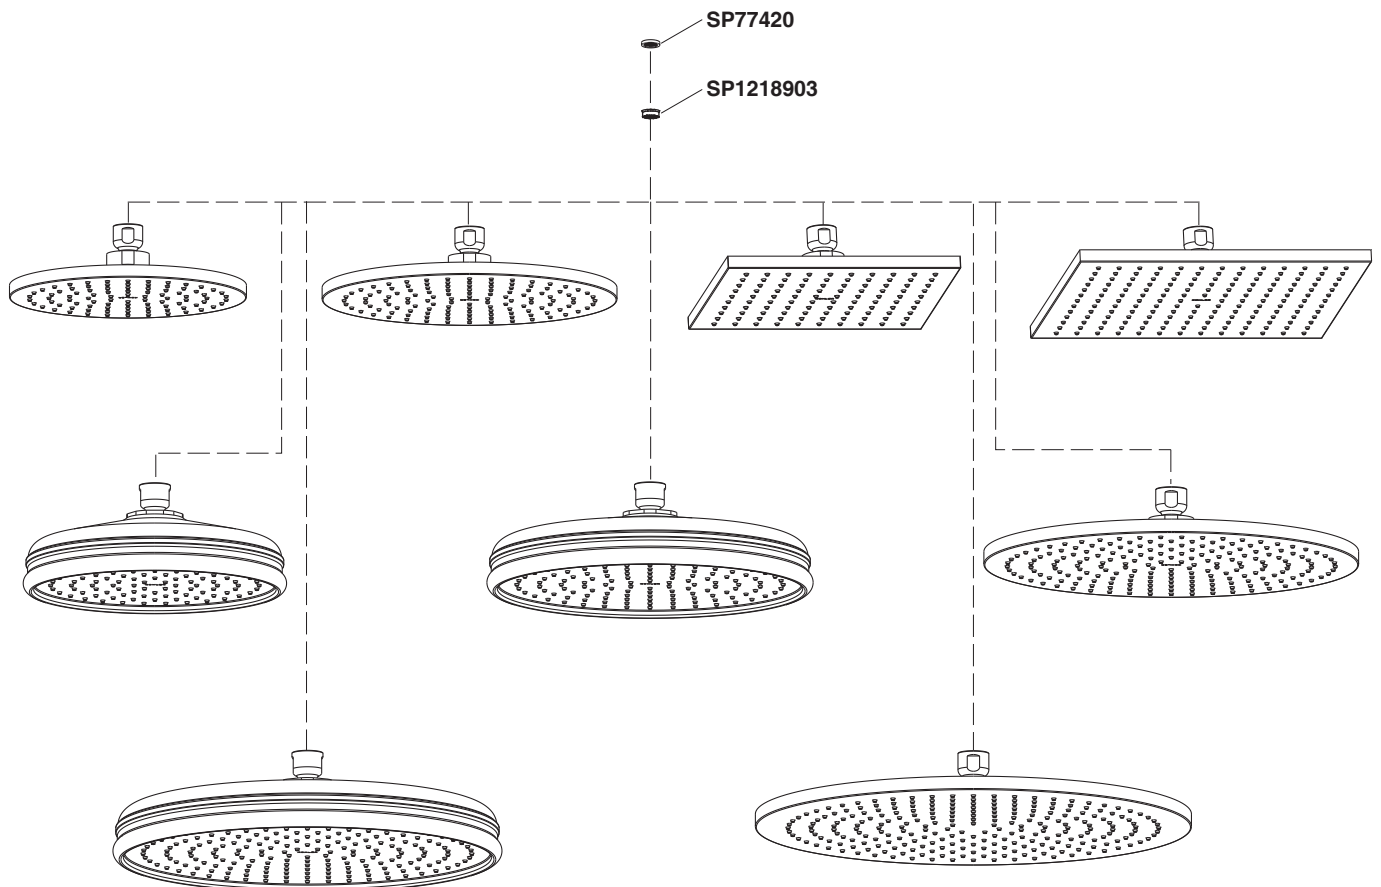

Model/รุ่น	Description/ชื่อผลิตภัณฑ์
K-15990T-CL-**	Traditional Round 8" Rainhead with Katalyst <sup>®</sup> Air-induction Spray หัวฝักบัวก้านแข็งระบบแคตทาลิสทรงกลม ขนาด 8" รุ่นเทรดิชั่นนอล
K-15991T-CL-**	Traditional Round 10" Rainhead with Katalyst <sup>®</sup> Air-induction Spray หัวฝักบัวก้านแข็งระบบแคตทาลิสทรงกลม ขนาด 10" รุ่นเทรดิชั่นนอล
K-15992T-CL-**	Contemporary Round 12" Rainhead with Katalyst <sup>®</sup> Air-induction Spray หัวฝักบัวก้านแข็งระบบแคตทาลิสทรงกลม ขนาด 12" รุ่นคอนเทมโพรารี
K-15993T-CL-**	Traditional Round 12" Rainhead with Katalyst <sup>®</sup> Air-induction Spray หัวฝักบัวก้านแข็งระบบแคตทาลิสทรงกลม ขนาด 12" รุ่นเทรดิชั่นนอล
K-15994T-CL-**	Contemporary Round 14" Rainhead with Katalyst <sup>®</sup> Air-induction Spray หัวฝักบัวก้านแข็งระบบแคตทาลิสทรงกลม ขนาด 14" รุ่นคอนเทมโพรารี
K-18358T-CL-**	Contemporary Round 8" Rainhead with Katalyst <sup>®</sup> Air-induction Spray หัวฝักบัวก้านแข็งระบบแคตทาลิสทรงกลม ขนาด 8" รุ่นคอนเทมโพรารี
K-18359T-CL-**	Contemporary Round 10" Rainhead with Katalyst <sup>®</sup> Air-induction Spray หัวฝักบัวก้านแข็งระบบแคตทาลิสทรงกลม ขนาด 10" รุ่นคอนเทมโพรารี
K-18360T-CL-**	Contemporary Square 8" Rainhead with Katalyst <sup>®</sup> Air-induction Spray หัวฝักบัวก้านแข็งระบบแคตทาลิสทรงเหลี่ยม ขนาด 8" รุ่นคอนเทมโพรารี
K-18361T-CL-**	Contemporary Square 10" Rainhead with Katalyst <sup>®</sup> Air-induction Spray หัวฝักบัวก้านแข็งระบบแคตทาลิสทรงเหลี่ยม ขนาด 10" รุ่นคอนเทมโพรารี