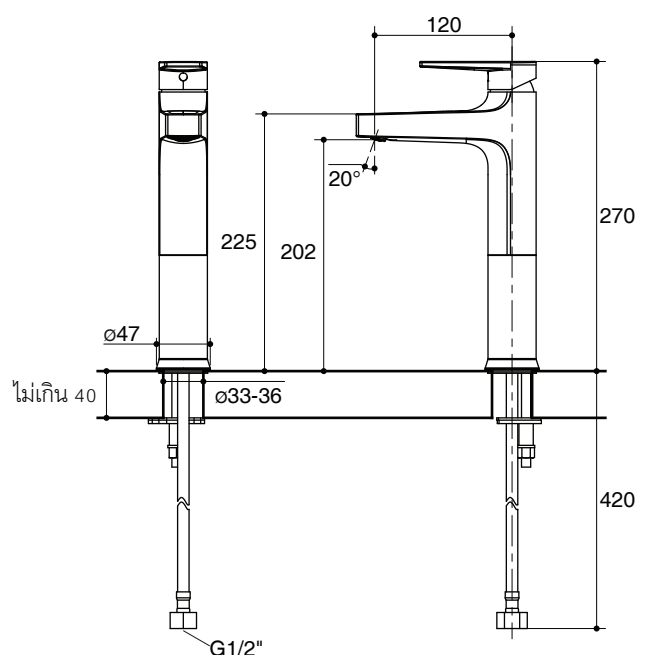

Dimensions are approximate.

Unit: mm

K-74013T-4CD

K-74026T-4CD

Note: The recommended dimension for installation can be adjusted according to user preferences and layout.

Product Diagram

คุณลักษณะ

- ผลิตจากโลหะ
- วัสดุเคลือบผิวพิเศษของโคห์เลอร์ คงทน เงางาม
- สายน้ำดีขนาด G1/2 นิ้ว ติดตั้งง่าย
- เซรามิกวาล์วป้องกันการรั่วซึม รับประกันตลอดอายุการใช้งาน
- ทำความสะอาดปากก๊อกได้ง่าย โดยใช้เหรียญไขเปิดปากก๊อก
- ชุดอุปกรณ์ติดตั้งโลหะ มั่นคง แข็งแรง
- ระยะจากกึ่งกลางตัวก๊อกถึงกึ่งกลางปากก๊อก 100 มม. (K-74013T-4CD)
- ระยะจากกึ่งกลางตัวก๊อกถึงกึ่งกลางปากก๊อก 120 มม. (K-74026T-4CD)
- มือบิดแบบก้านโยก
- เหมาะกับผลิตภัณฑ์ส่วนใหญ่ของโคห์เลอร์

กราฟแสดงอัตราการไหล สำหรับ K-74013T-4CD

หมายเหตุ: อัตราการไหลค่าโดยประมาณ (1 แกลลอน = 3.785 ลิตร, 1 บาร์ = 14.5 ปอนด์ต่อตารางนิ้ว)

ขนาดระยะแสดงค่าโดยประมาณ

หน่วย: มม.

K-74013T-4CD

กราฟแสดงอัตราการไหล สำหรับ K-74026T-4CD