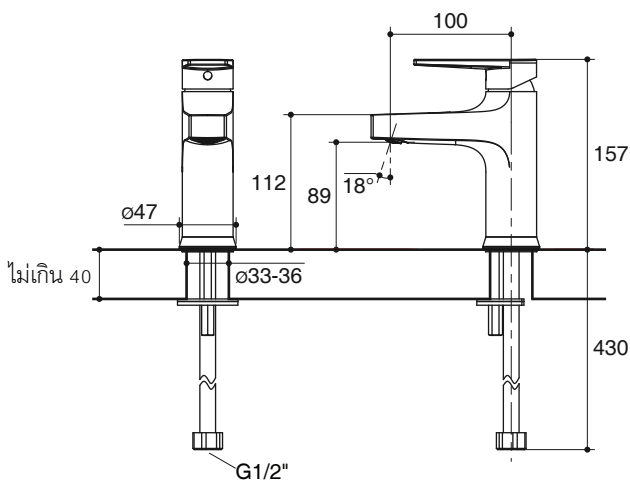

Dimensions are approximate.

Unit: mm

K-74013T-4CD

K-74026T-4CD

Note: The recommended dimension for installation can be adjusted according to user preferences and layout.

Product Diagram

คุณลักษณะ

- ผลิตจากโลหะ
- วัสดุเคลือบผิวพิเศษของโคห์เลอร์ คงทน เงางาม
- สายน้ำดีขนาด G1/2 นิ้ว ติดตั้งง่าย
- เซรามิกวาล์วป้องกันการรั่วซึม รับประกันตลอดอายุการใช้งาน
- ทำความสะอาดปากก๊อกได้ง่าย โดยใช้เหรียญไขเปิดปากก๊อก
- ชุดอุปกรณ์ติดตั้งโลหะ มั่นคง แข็งแรง
- ระยะจากกึ่งกลางตัวก๊อกถึงกึ่งกลางปากก๊อก 100 มม. (K-74013T-4CD)
- ระยะจากกึ่งกลางตัวก๊อกถึงกึ่งกลางปากก๊อก 120 มม. (K-74026T-4CD)
- มือบิดแบบก้านโยก
- เหมาะกับผลิตภัณฑ์ส่วนใหญ่ของโคห์เลอร์

กราฟแสดงอัตราการไหล สำหรับ K-74013T-4CD

หมายเหตุ: อัตราการไหลค่าโดยประมาณ (1 แกลลอน = 3.785 ลิตร, 1 บาร์ = 14.5 ปอนด์ต่อตารางนิ้ว)

ขนาดระยะแสดงค่าโดยประมาณ

หน่วย: มม.

K-74013T-4CD

กราฟแสดงอัตราการไหล สำหรับ K-74026T-4CD