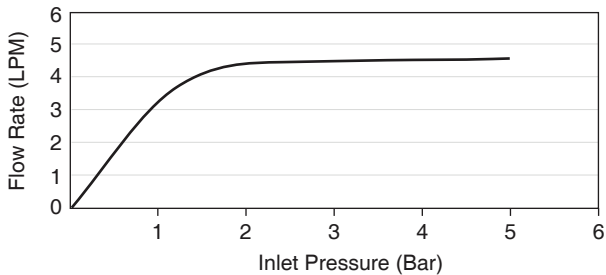

Features

- Solid metal construction
- Durable KOHLER finishes resist corrosion and tarnishing
- Flexible G1/2" supply hoses for easy installation
- Leak-free ceramic disc valve with lifetime warranty
- Coin aerator allows for easy cleaning and maintenance
- Metal mounting hardware assures a secure installation
- 100 mm spout reach (K-74013T-4CD)
- 120 mm spout reach (K-74026T-4CD)
- Lever handle
- Compliments most Kohler product lines

For a full range of color finishes in your market please contact your local Kohler representative.

Flow Curve For K-74013T-4CD

Flow Curve For K-74026T-4CD

Note: Flow rates are approximate. (1 gallon = 3.785 liters, 1 bar = 14.5 psi)

Dimensions are approximate.

Unit: mm

K-74013T-4CD

K-74026T-4CD

Note: The recommended dimension for installation can be adjusted according to user preferences and layout.

Product Diagram

คุณลักษณะ

- ผลิตจากโลหะ
- วัสดุเคลือบผิวพิเศษของโคห์เลอร์ คงทน เงางาม
- สายน้ำดีขนาด G1/2 นิ้ว ติดตั้งง่าย
- เซรามิกวาล์วป้องกันการรั่วซึม รับประกันตลอดอายุการใช้งาน
- ทำความสะอาดปากก๊อกได้ง่าย โดยใช้เหรียญไขเปิดปากก๊อก
- ชุดอุปกรณ์ติดตั้งโลหะ มั่นคง แข็งแรง
- ระยะจากกึ่งกลางตัวก๊อกถึงกึ่งกลางปากก๊อก 100 มม. (K-74013T-4CD)
- ระยะจากกึ่งกลางตัวก๊อกถึงกึ่งกลางปากก๊อก 120 มม. (K-74026T-4CD)
- มือบิดแบบก้านโยก
- เหมาะกับผลิตภัณฑ์ส่วนใหญ่ของโคห์เลอร์