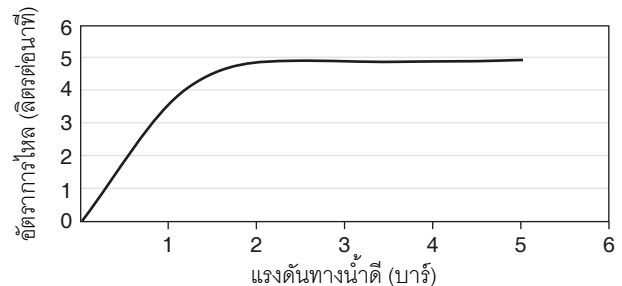

กราฟแสดงอัตราการไหล สำหรับ K-74013T-4CD

หมายเหตุ: อัตราการไหลค่าโดยประมาณ (1 แกลลอน = 3.785 ลิตร, 1 บาร์ = 14.5 ปอนด์ต่อตารางนิ้ว)

ขนาดระยะแสดงค่าโดยประมาณ

หน่วย: มม.

K-74013T-4CD

กราฟแสดงอัตราการไหล สำหรับ K-74026T-4CD