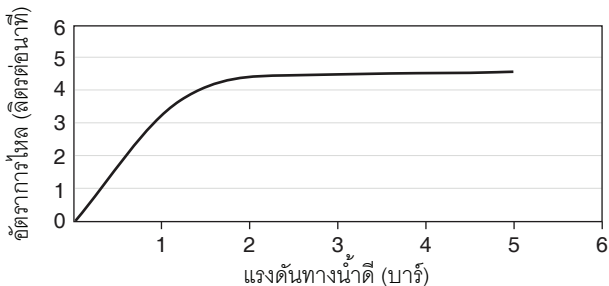

กราฟแสดงอัตราการไหล สำหรับ K-74013T-4CD

หมายเหตุ: อัตราการไหลค่าโดยประมาณ (1 แกลลอน = 3.785 ลิตร, 1 บาร์ = 14.5 ปอนด์ต่อตารางนิ้ว)

ขนาดระยะแสดงค่าโดยประมาณ

หน่วย: มม.

K-74013T-4CD

กราฟแสดงอัตราการไหล สำหรับ K-74026T-4CD