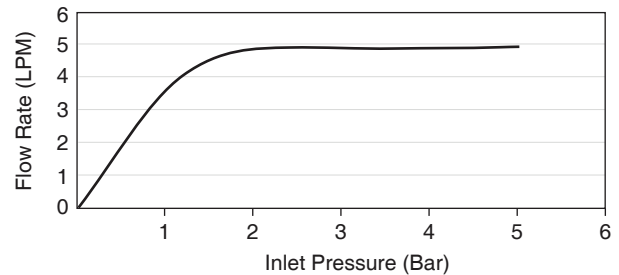

Features

- Solid metal construction
- Durable KOHLER finishes resist corrosion and tarnishing
- Flexible G1/2" supply hoses for easy installation
- Leak-free ceramic disc valve with lifetime warranty
- Coin aerator allows for easy cleaning and maintenance
- Metal mounting hardware assures a secure installation
- 100 mm spout reach (K-74013T-4CD)
- 120 mm spout reach (K-74026T-4CD)
- Lever handle
- Compliments most Kohler product lines

For a full range of color finishes in your market please contact your local Kohler representative.

Flow Curve For K-74013T-4CD

Flow Curve For K-74026T-4CD

Note: Flow rates are approximate. (1 gallon = 3.785 liters, 1 bar = 14.5 psi)

Dimensions are approximate.

Unit: mm

K-74013T-4CD

K-74026T-4CD

Note: The recommended dimension for installation can be adjusted according to user preferences and layout.

Product Diagram

คุณลักษณะ

- ผลิตจากโลหะ
- วัสดุเคลือบผิวพิเศษของโคห์เลอร์ คงทน เงางาม
- สายน้ำดีขนาด G1/2 นิ้ว ติดตั้งง่าย
- เซรามิกวาล์วป้องกันการรั่วซึม รับประกันตลอดอายุการใช้งาน
- ทำความสะอาดปากก๊อกได้ง่าย โดยใช้เหรียญไขเปิดปากก๊อก
- ชุดอุปกรณ์ติดตั้งโลหะ มั่นคง แข็งแรง
- ระยะจากกึ่งกลางตัวก๊อกถึงกึ่งกลางปากก๊อก 100 มม. (K-74013T-4CD)
- ระยะจากกึ่งกลางตัวก๊อกถึงกึ่งกลางปากก๊อก 120 มม. (K-74026T-4CD)
- มือบิดแบบก้านโยก
- เหมาะกับผลิตภัณฑ์ส่วนใหญ่ของโคห์เลอร์