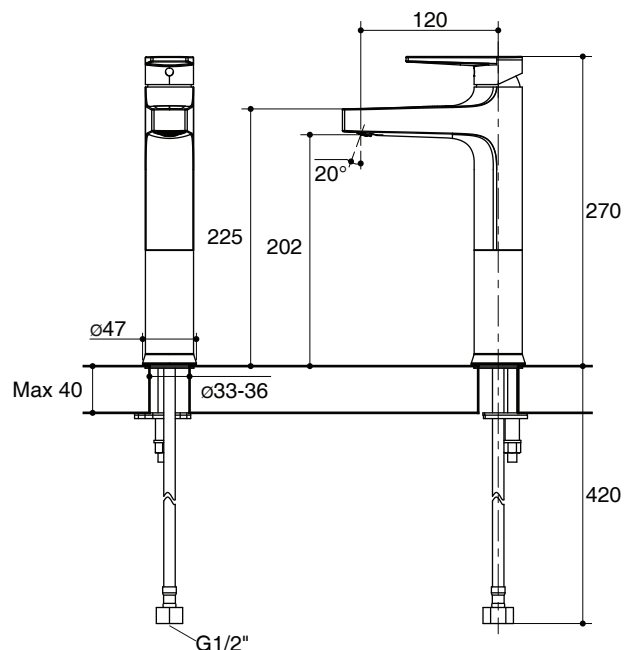

For a full range of color finishes in your market please contact your local Kohler representative.

Flow Curve For K-74013T-4CD

Flow Curve For K-74026T-4CD

Note: Flow rates are approximate. (1 gallon = 3.785 liters, 1 bar = 14.5 psi)

Dimensions are approximate.

Unit: mm

K-74013T-4CD

K-74026T-4CD

Note: The recommended dimension for installation can be adjusted according to user preferences and layout.

Product Diagram

คุณลักษณะ

- ผลิตจากโลหะ
- วัสดุเคลือบผิวพิเศษของโคห์เลอร์ คงทน เงางาม
- สายน้ำดีขนาด G1/2 นิ้ว ติดตั้งง่าย
- เซรามิกวาล์วป้องกันการรั่วซึม รับประกันตลอดอายุการใช้งาน
- ทำความสะอาดปากก๊อกได้ง่าย โดยใช้เหรียญไขเปิดปากก๊อก
- ชุดอุปกรณ์ติดตั้งโลหะ มั่นคง แข็งแรง
- ระยะจากกึ่งกลางตัวก๊อกถึงกึ่งกลางปากก๊อก 100 มม. (K-74013T-4CD)
- ระยะจากกึ่งกลางตัวก๊อกถึงกึ่งกลางปากก๊อก 120 มม. (K-74026T-4CD)
- มือบิดแบบก้านโยก
- เหมาะกับผลิตภัณฑ์ส่วนใหญ่ของโคห์เลอร์