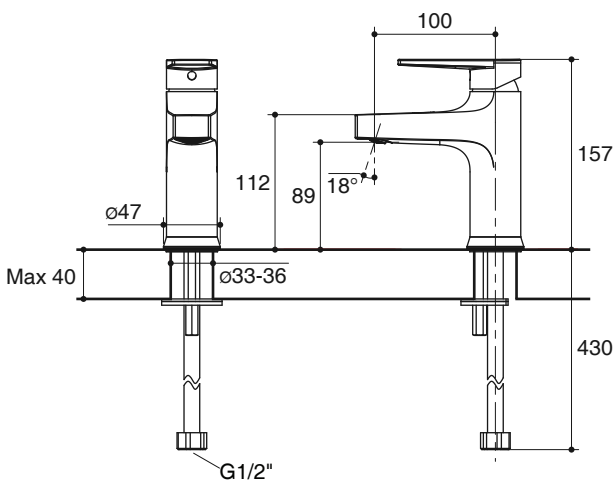

For a full range of color finishes in your market please contact your local Kohler representative.

Flow Curve For K-74013T-4CD

Flow Curve For K-74026T-4CD

Note: Flow rates are approximate. (1 gallon = 3.785 liters, 1 bar = 14.5 psi)

Dimensions are approximate.

Unit: mm

K-74013T-4CD

K-74026T-4CD

Note: The recommended dimension for installation can be adjusted according to user preferences and layout.

Product Diagram

คุณลักษณะ

- ผลิตจากโลหะ
- วัสดุเคลือบผิวพิเศษของโคห์เลอร์ คงทน เงางาม
- สายน้ำดีขนาด G1/2 นิ้ว ติดตั้งง่าย
- เซรามิกวาล์วป้องกันการรั่วซึม รับประกันตลอดอายุการใช้งาน
- ทำความสะอาดปากก๊อกได้ง่าย โดยใช้เหรียญไขเปิดปากก๊อก
- ชุดอุปกรณ์ติดตั้งโลหะ มั่นคง แข็งแรง
- ระยะจากกึ่งกลางตัวก๊อกถึงกึ่งกลางปากก๊อก 100 มม. (K-74013T-4CD)
- ระยะจากกึ่งกลางตัวก๊อกถึงกึ่งกลางปากก๊อก 120 มม. (K-74026T-4CD)
- มือบิดแบบก้านโยก
- เหมาะกับผลิตภัณฑ์ส่วนใหญ่ของโคห์เลอร์

กราฟแสดงอัตราการไหล สำหรับ K-74013T-4CD

หมายเหตุ: อัตราการไหลค่าโดยประมาณ (1 แกลลอน = 3.785 ลิตร, 1 บาร์ = 14.5 ปอนด์ต่อตารางนิ้ว)

ขนาดระยะแสดงค่าโดยประมาณ

หน่วย: มม.

K-74013T-4CD

กราฟแสดงอัตราการไหล สำหรับ K-74026T-4CD