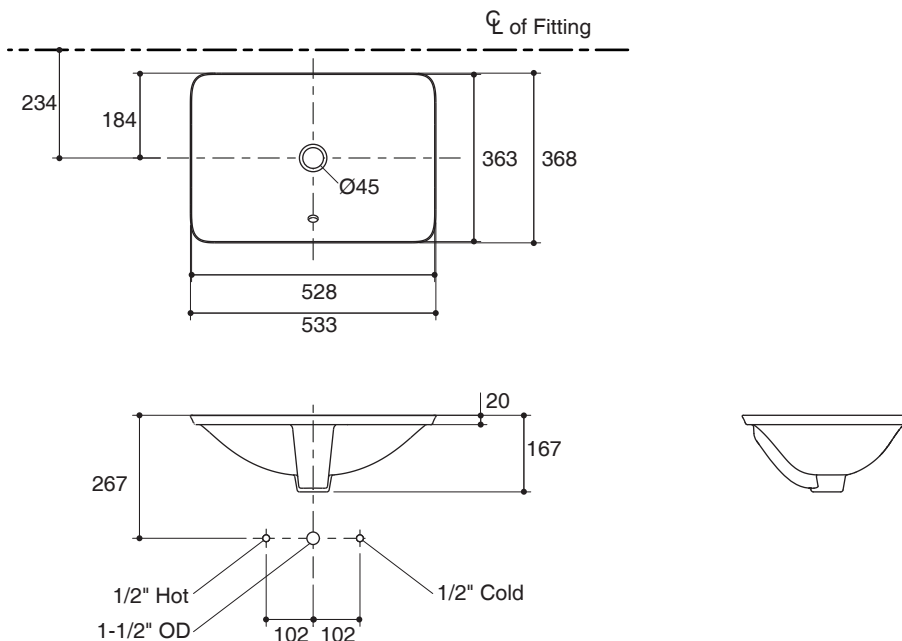

VESSELS LAVATORY K-96117X

Features

- Vitreous china
- Above-the-counter installation
- With overflow
- 533 x 368 x 167 mm

Codes/Standards Applicable

Specified model meets or exceeds the following:

- ASME A112.19.2/CSA B45.1
- TIS 791-2544
- GB 6952

Technical Information

Fixture:	
Water depth	122 mm
Drain hole	45 mm D.
Approximate measurements for comparison only.	
Included Components:	
Cut-out template	1290484-X7

Installation Notes

Install this product according to instruction in the cut-out template. Spout must be a minimum 50 mm long for adequate clearance into lavatory.

IMPORTANT! Product rests on countertop. Account for height of product when designing installation.

Specified Model

Model	Description	Color/Finished
K-96117X	Carillon vessels lavatory	0: White

Dimensions are approximate.
Unit: mm

มาตรฐาน

- คุณสมบัติตามมาตรฐาน
- ASME A112.19.2/CSA B45.1
- มอก. 791-2544
- GB 6952

ข้อมูลเฉพาะ

สุขภัณฑ์	
ระยชน้ำล้น	122 มม.
ขนาดรูสะดืออ่าง	เส้นผ่าศูนย์กลาง 45 มม.
*ระยชน้ำล้นโดยประมาณเพื่อการเปรียบเทียบเท่านั้น	
ส่วนประกอบสุขภัณฑ์	
กระดาดแม่แบบ	1290484-X7