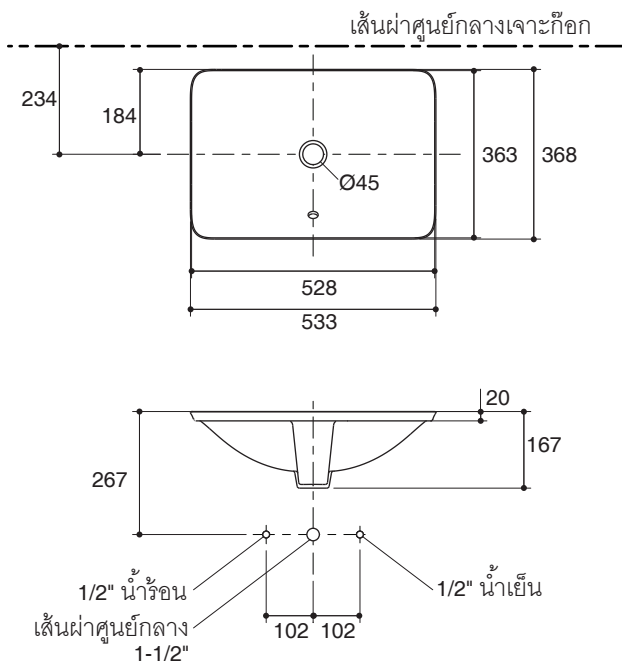

Technical Information

Fixture:	
Water depth	122 mm
Drain hole	45 mm D.
Approximate measurements for comparison only.	
Included Components:	
Cut-out template	1290484-X7

Installation Notes

Install this product according to instruction in the cut-out template. Spout must be a minimum 50 mm long for adequate clearance into lavatory.

มาตรฐาน

- คุณสมบัติตามมาตรฐาน
- ASME A112.19.2/CSA B45.1
- มอก. 791-2544
- GB 6952

ข้อมูลเฉพาะ

สุขภัณฑ์	
ระยชน้ำล้น	122 มม.
ขนาดรูสะดืออ่าง	เส้นผ่าศูนย์กลาง 45 มม.
*ระยชน้ำล้นโดยประมาณเพื่อการเปรียบเทียบเท่านั้น	
ส่วนประกอบสุขภัณฑ์	
กระดาดแม่แบบ	1290484-X7

ข้อสังเกตสำหรับการติดตั้ง

ติดตั้งผลิตภัณฑ์ตามคำแนะนำในกระดาดแม่แบบ เพื่อความเหมาะสมในการใช้งานอ่างล้างหน้า ความยาวของปากก๊อกน้ำ ถึงขอบอ่างล้างหน้า ควรมีระยะไม่น้อยกว่า 50 มม.

ข้อพึงระวัง การตัดรูเจาะเคาน์เตอร์ต้องใช้กระดาดแม่แบบที่อยู่ในชุด สุขภัณฑ์ หรือได้รับจากบริษัทโคห์เลอร์ฯ (โทร. 0-2204-6222) บริษัทฯ จะไม่รับผิดชอบการตัดเคาน์เตอร์ที่เกิดจากการผิดพลาดหากใช้กระดาดแม่แบบที่ไม่ถูกต้อง

หน่วย: มม.

หมายเหตุ: ระยะแนะนำการติดตั้งสามารถปรับได้ตามความเหมาะสมของผู้ใช้งานและพื้นที่ติดตั้ง

ภาพแสดงผลิตภัณฑ์