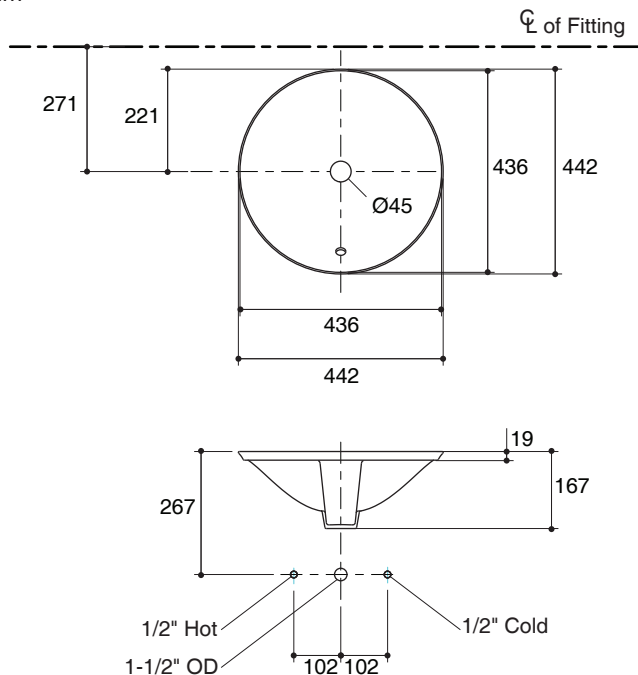

VESSELS LAVATORY K-96118X

Features

- Vitreous china
- Above-the-counter installation
- With overflow
- 442 x 442 x 167 mm

Codes/Standards Applicable

Specified model meets or exceeds the following:

- ASME A112.19.2/CSA B45.1
- TIS 791-2544
- GB 6952

Technical Information

Fixture:	
Water depth	120 mm
Drain hole	45 mm D.
Approximate measurements for comparison only.	
Included Components:	
Cut-out template	1290485-X7

Installation Notes

Install this product according to instruction in the cut-out template. Spout must be a minimum 50 mm long for adequate clearance into lavatory.

IMPORTANT! Product rests on countertop. Account for height of product when designing installation.

Specified Model

Model	Description	Color/Finished
K-96118X	Carillon vessels lavatory	0: White

Dimensions are approximate.
Unit: mm

มาตรฐาน

- คุณสมบัติตามมาตรฐาน
- ASME A112.19.2/CSA B45.1
- มอก. 791-2544
- GB 6952

ข้อมูลเฉพาะ

สุขภัณฑ์	
ระยษน้ำล้น	120 มม.
ขนาดรูสะดืออ่าง	เส้นผ่าศูนย์กลาง 45 มม.
*ระยะค่าโดยประมาณเพื่อการเปรียบเทียบเท่านั้น	
ส่วนประกอบสุขภัณฑ์	
กระดาดแม่แบบ	1290485-X7