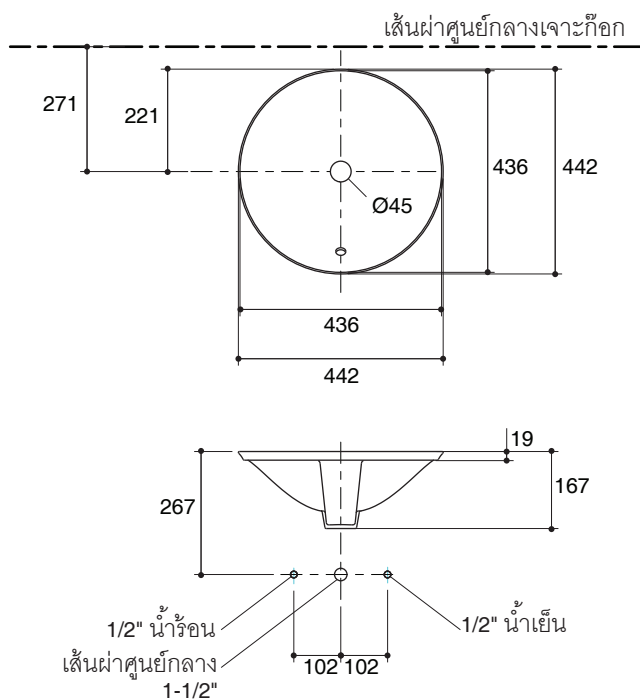

Technical Information

Fixture:	
Water depth	120 mm
Drain hole	45 mm D.
Approximate measurements for comparison only.	
Included Components:	
Cut-out template	1290485-X7

Installation Notes

Install this product according to instruction in the cut-out template. Spout must be a minimum 50 mm long for adequate clearance into lavatory.

มาตรฐาน

- คุณสมบัติตามมาตรฐาน
- ASME A112.19.2/CSA B45.1
- มอก. 791-2544
- GB 6952

ข้อมูลเฉพาะ

สุขภัณฑ์	
ระยษน้ำล้น	120 มม.
ขนาดรูสะดืออ่าง	เส้นผ่าศูนย์กลาง 45 มม.
*ระยะค่าโดยประมาณเพื่อการเปรียบเทียบเท่านั้น	
ส่วนประกอบสุขภัณฑ์	
กระดาดแม่แบบ	1290485-X7

ข้อสังเกตสำหรับการติดตั้ง

ติดตั้งผลิตภัณฑ์ตามคำแนะนำในกระดาดแม่แบบ เพื่อความเหมาะสมในการทำงานอ่างล้างหน้า ความยาวของปากก๊อกน้ำ ถึงขอบอ่างล้างหน้า ควรมีระยะไม่น้อยกว่า 50 มม.

ข้อพึงระวัง การตัดรูเจาะเคาน์เตอร์ต้องใช้กระดาดแม่แบบที่อยู่ในชุด สุขภัณฑ์ หรือได้รับจากบริษัทโคห์เลอร์ฯ (โทร. 0-2204-6222) บริษัทฯ จะไม่รับผิดชอบการตัดเคาน์เตอร์ที่เกิดจากการผิดพลาดหากใช้กระดาดแม่แบบที่ไม่ถูกต้อง

หน่วย: มม.

หมายเหตุ: ระยะแนะนำการติดตั้งสามารถปรับได้ตามความเหมาะสมของผู้ใช้งานและพื้นที่ติดตั้ง

ภาพแสดงผลิตภัณฑ์