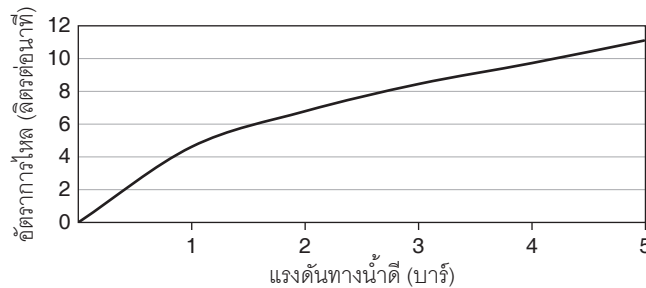

รุ่นผลิตภัณฑ์

รุ่น	ชื่อผลิตภัณฑ์	สี/วัสดุเคลือบผิว
K-21366T-4	ก๊อกผสมอ่างล้างจานชนิดหัวฝักบัว รุ่นทอธ	CP: สีโครมเงา

ตรวจสอบ สี/วัสดุเคลือบผิวผลิตภัณฑ์จากตัวแทนจำหน่ายโคห์เลอร์ในประเทศของท่าน

กราฟแสดงอัตราการไหล

หมายเหตุ: อัตราการไหลค่าโดยประมาณ (1 แกลลอน = 3.785 ลิตร, 1 บาร์ = 14.5 ปอนด์ต่อตารางนิ้ว)

ขนาดระยะแสดงค่าโดยประมาณ

หน่วย: มม.