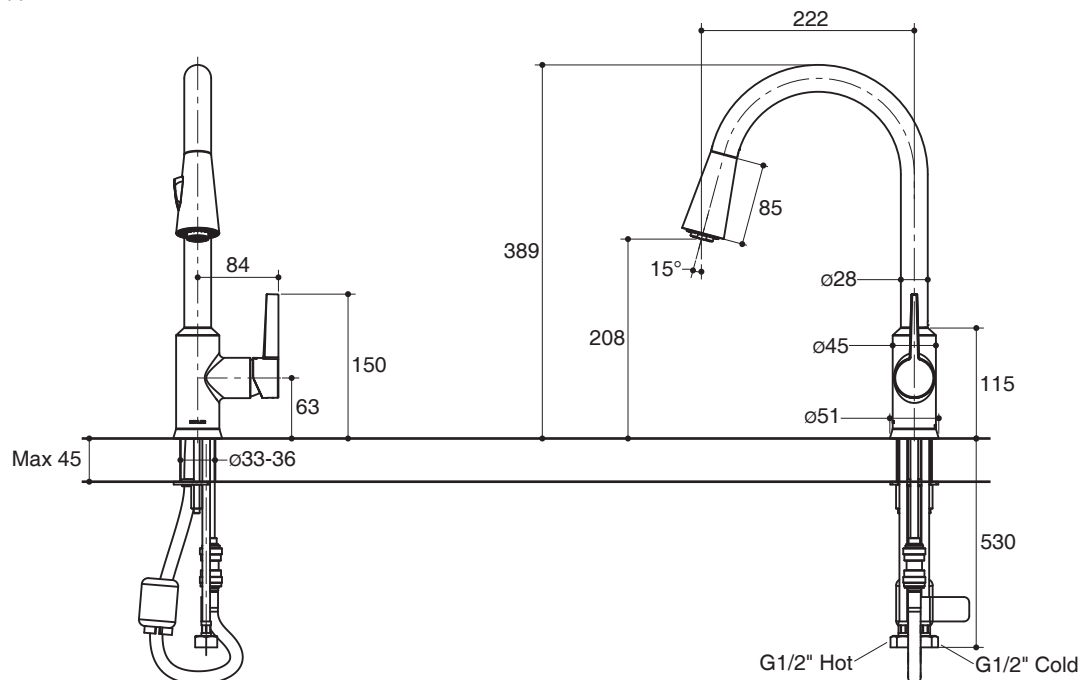

Note: Flow rates are approximate. (1 gallon = 3.785 liters, 1 bar = 14.5 psi)

Dimensions are approximate.

Unit: mm

Note: The recommended dimension for installation can be adjusted according to user preferences and layout.

### คุณลักษณะ

- ผลิตจากทองเหลือง
- เซรามิกวาล์วป้องกันการรั่วซึม รับประกันตลอดอายุการใช้งาน
- วัสดุเคลือบผิวพิเศษจากโคห์เลอร์ คงทน เงางาม
- สายน้ำขนาด G1/2"
- สายฉีดน้ำปรับสายน้ำ 2 ระดับแบบดึงเก็บได้
- มือบิดแบบก้านโยก
- ระยะจากกึ่งกลางตัวก๊อกถึงกึ่งกลางปากก๊อก 222 มม.