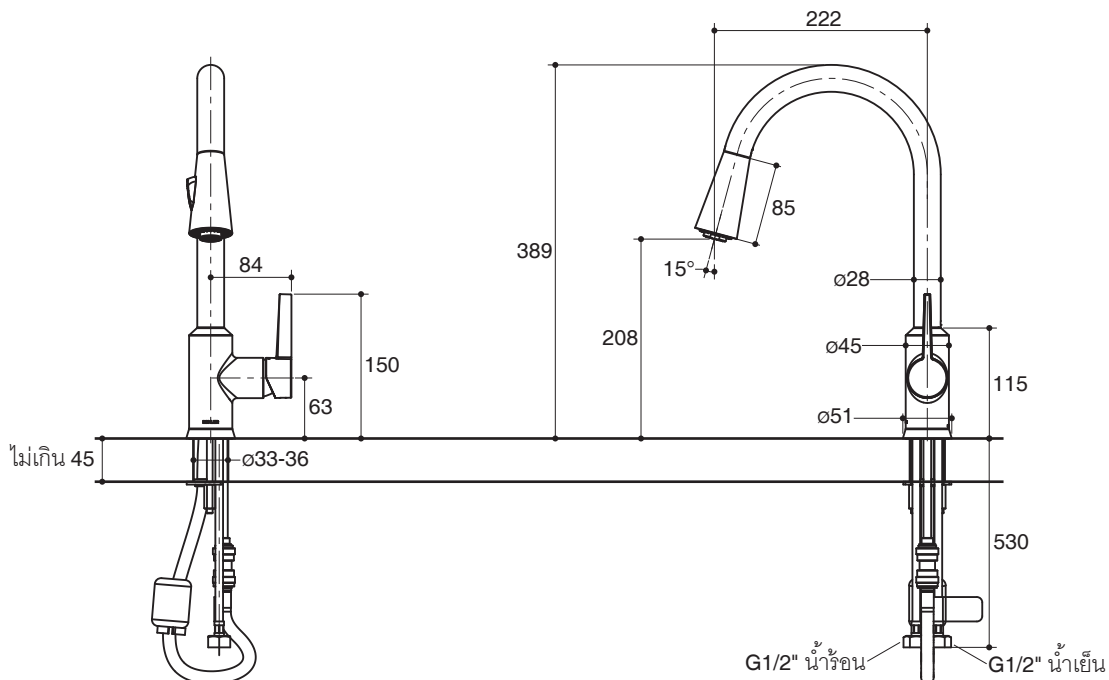

หมายเหตุ: อัตราการไหลค่าโดยประมาณ (1 แกลลอน = 3.785 ลิตร, 1 บาร์ = 14.5 ปอนด์ต่อตารางนิ้ว)

ขนาดระยะแสดงค่าโดยประมาณ

หน่วย: มม.

หมายเหตุ: ระยะแนะนำการติดตั้งสามารถปรับได้ตามความเหมาะสมของผู้ใช้งานและพื้นที่ติดตั้ง