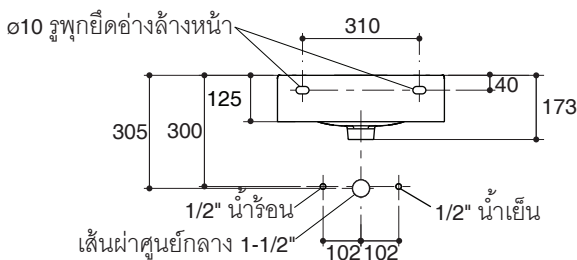

หมายเหตุ: ระยะแนะนำการติดตั้งสามารถปรับได้ตามความเหมาะสมของผู้ใช้งานและพื้นที่ติดตั้ง

ภาพแสดงผลิตภัณฑ์