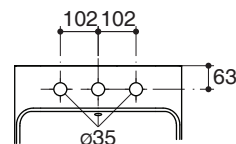

Recommended Accessories		
24986T	Forefront towel bar	CP: Polished chrome
K-7119T	Click drain	CP: Polished chrome
K-9071T	Bottle-trap	CP: Polished chrome

Dimensions are approximate.
Unit: mm

K-24985K

K-24985K-1

K-24985K-8

Note: The recommended dimension for installation can be adjusted according to user preferences and layout.

Product Diagram

อ่างล้างหน้าแบบแขวนผนัง K-24985K

คุณลักษณะ

- สุขภัณฑ์เซรามิกประเภทวิทรีสไชน่า (Vitreous china)
- ติดตั้งแบบแขวนผนัง
- ฟอร์มรูน้ำล้น
- แบบไม่เจาะรู แบบเจาะรูเดี่ยว หรือแบบเซ็นเตอร์ 8"
- 450 x 450 x 173 มม.

มาตรฐาน

- คุณสมบัติตามมาตรฐาน
- ASME A112.19.2/CSA B45.1
- AS/NZS 173:1996
- AS 1589-2001
- มอก. 791-2544

ข้อมูลเฉพาะ

สุขภัณฑ์	
ระยชน้ำลึก	125 มม.
ขนาดรูสะดืออ่าง	เส้นผ่าศูนย์กลาง 44 มม.
*ขนาดระยะโดยค่าประมาณเพื่อการเปรียบเทียบเท่านั้น	