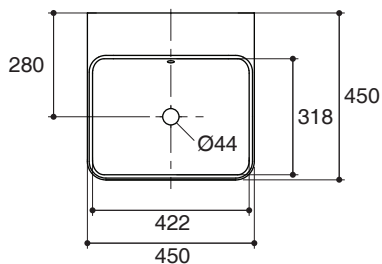

Specified Model

Model	Description	Color/Finished
K-24985K	Forefront wall-hung lavatory	0: White
K-24985K-1	Forefront wall-hung lavatory, single hole	0: White
K-24985K-8	Forefront wall-hung lavatory, 8" centers	0: White

Recommended Accessories		
24986T	Forefront towel bar	CP: Polished chrome
K-7119T	Click drain	CP: Polished chrome
K-9071T	Bottle-trap	CP: Polished chrome

Dimensions are approximate.
Unit: mm

K-24985K