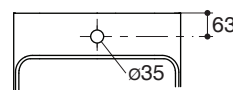

K-24985K-1