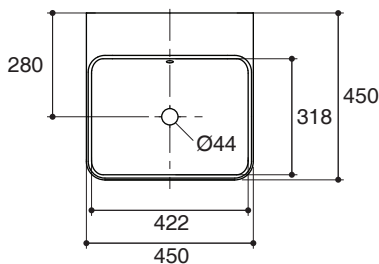

รุ่นผลิตภัณฑ์

รุ่น	ชื่อผลิตภัณฑ์	สี/วัสดุเคลือบผิว
K-24985K	อ่างล้างหน้าแขวนผนัง รุ่น ฟอร์พรีออนท์	0: สีขาว
K-24985K-1	อ่างล้างหน้าแขวนผนัง แบบเจาะรูเดี่ยว รุ่น ฟอร์พรีออนท์	0: สีขาว
K-24985K-8	อ่างล้างหน้าแขวนผนัง แบบเซ็นเตอร์ 8" รุ่น ฟอร์พรีออนท์	0: สีขาว

อุปกรณ์แนะนำ		
24986T	ราวแขวนผ้า รุ่น ฟอร์พรีออนท์	CP: สีโครมเงา
K-7119T	สะดืออ่างล้างหน้าแบบกด	CP: สีโครมเงา
K-9071T	ท่อน้ำทิ้งอ่างล้างหน้าแบบกระปุก	CP: สีโครมเงา

ขนาดระยะแสดงค่าโดยประมาณ

หน่วย: มม.

K-24985K