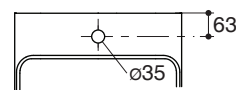

K-24985K-8

Note: The recommended dimension for installation can be adjusted according to user preferences and layout.

Product Diagram

อ่างล้างหน้าแบบแขวนผนัง K-24985K

คุณลักษณะ

- สุขภัณฑ์เซรามิกประเภทวิทรีสไชน่า (Vitreous china)
- ติดตั้งแบบแขวนผนัง
- ฟอร์มรูน้ำล้น
- แบบไม่เจาะรู แบบเจาะรูเดี่ยว หรือแบบเซ็นเตอร์ 8"
- 450 x 450 x 173 มม.