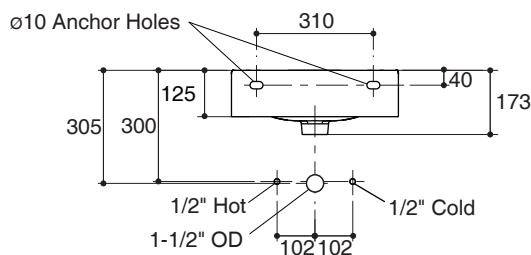

K-24985K-8

Note: The recommended dimension for installation can be adjusted according to user preferences and layout.

Product Diagram

อ่างล้างหน้าแบบแขวนผนัง K-24985K

คุณลักษณะ

- สุขภัณฑ์เซรามิกประเภทวิทรีสไชน่า (Vitreous china)
- ติดตั้งแบบแขวนผนัง
- ฟอร์มรูน้ำล้น
- แบบไม่เจาะรู แบบเจาะรูเดี่ยว หรือแบบเซ็นเตอร์ 8"
- 450 x 450 x 173 มม.

มาตรฐาน

- คุณสมบัติตามมาตรฐาน
- ASME A112.19.2/CSA B45.1
- AS/NZS 173:1996
- AS 1589-2001
- มอก. 791-2544

ข้อมูลเฉพาะ

สุขภัณฑ์	
ระยชน้ำลึก	125 มม.
ขนาดรูสะดืออ่าง	เส้นผ่าศูนย์กลาง 44 มม.
*ขนาดระยะโดยค่าประมาณเพื่อการเปรียบเทียบเท่านั้น	