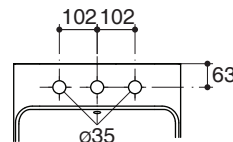

K-24985K-8

หมายเหตุ: ระยะแนะนำการติดตั้งสามารถปรับได้ตามความเหมาะสมของผู้ใช้งานและพื้นที่ติดตั้ง

ภาพแสดงผลิตภัณฑ์