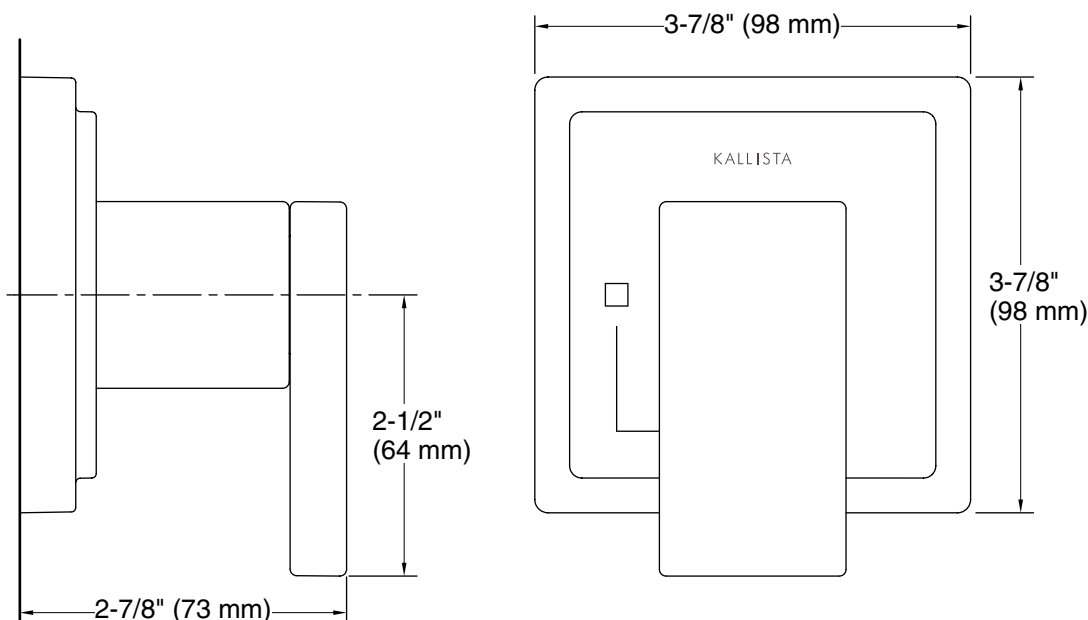

# P26013

SPECIFIED MODEL				
Model	Description	Finishes		
P26013-LV	Klyne Volume Control Trim, Lever Handle	<input type="checkbox"/> CP Polished Chrome	<input type="checkbox"/> AD Nickel Silver	<input type="checkbox"/> BL Matte Black
Required Rough-in				
P29527-00	1/2" Volume Control Valve	<input type="checkbox"/> N/A		
P29528-00	3/4" Volume Control Valve	<input type="checkbox"/> N/A		