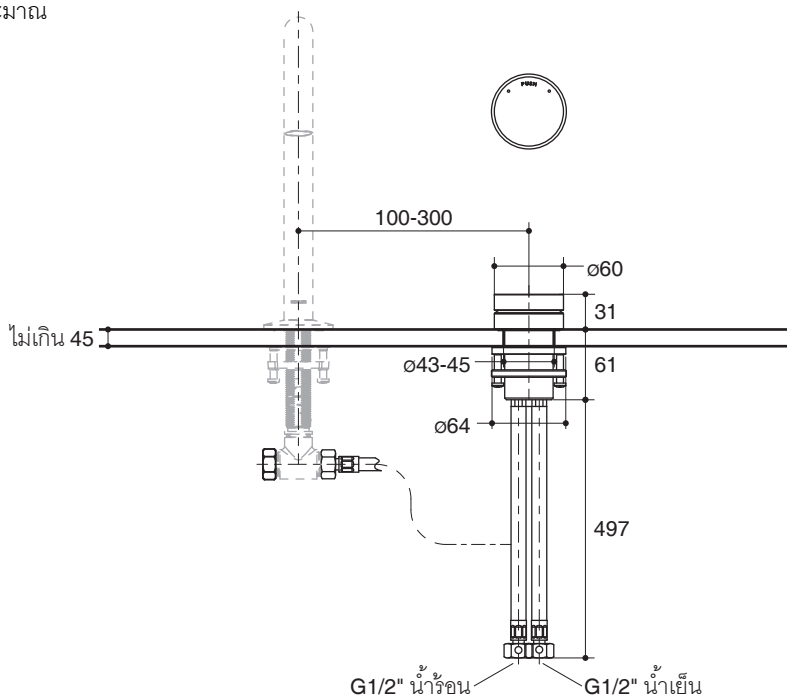

มาตรฐาน

คุณสมบัติตามมาตรฐาน

- GB 18145-2014

ข้อสังเกตสำหรับการติดตั้ง

ติดตั้งผลิตภัณฑ์โดยใช้คู่มือแนะนำการติดตั้ง

รุ่นผลิตภัณฑ์

รุ่น	ชื่อผลิตภัณฑ์	สี/วัสดุเคลือบผิว	
K-77963T-8A	มือบิดแบบร็อคเกอร์ รุ่นคอมโพเนนท์	<input type="checkbox"/> CP: สีโครมเงา	<input type="checkbox"/> อื่นๆ
อุปกรณ์ที่จำเป็น			
K-77965T	หัวก๊อกผสมอ่างล้างหน้าทรงสูงเซ็นเตอร์ 8" ปากก๊อก-ทูป รุ่นคอมโพเนนท์	<input type="checkbox"/> CP: สีโครมเงา	<input type="checkbox"/> อื่นๆ
K-77966T	หัวก๊อกผสมอ่างล้างหน้าทรงสูงเซ็นเตอร์ 8" ปากก๊อก-ริบบิ้น รุ่นคอมโพเนนท์	<input type="checkbox"/> CP: สีโครมเงา	<input type="checkbox"/> อื่นๆ
K-77967T	หัวก๊อกผสมอ่างล้างหน้าเซ็นเตอร์ 8" ปากก๊อก-ทูป รุ่นคอมโพเนนท์	<input type="checkbox"/> CP: สีโครมเงา	<input type="checkbox"/> อื่นๆ
K-77968T	หัวก๊อกผสมอ่างล้างหน้าเซ็นเตอร์ 8" ปากก๊อก-ริบบิ้น รุ่นคอมโพเนนท์	<input type="checkbox"/> CP: สีโครมเงา	<input type="checkbox"/> อื่นๆ
K-77969T	หัวก๊อกผสมอ่างล้างหน้าเซ็นเตอร์ 8" ปากก๊อก-โรว รุ่นคอมโพเนนท์	<input type="checkbox"/> CP: สีโครมเงา	<input type="checkbox"/> อื่นๆ

ตรวจสอบ สี/วัสดุเคลือบผิวผลิตภัณฑ์จากตัวแทนจำหน่ายโคห์เลอร์ในประเทศของท่าน

ขนาดระยะแสดงค่าโดยประมาณ
หน่วย: มม.

หมายเหตุ: ระยะแนะนำการติดตั้งสามารถปรับได้ตามความเหมาะสมของผู้ใช้งานและพื้นที่ติดตั้ง

ภาพแสดงผลิตภัณฑ์