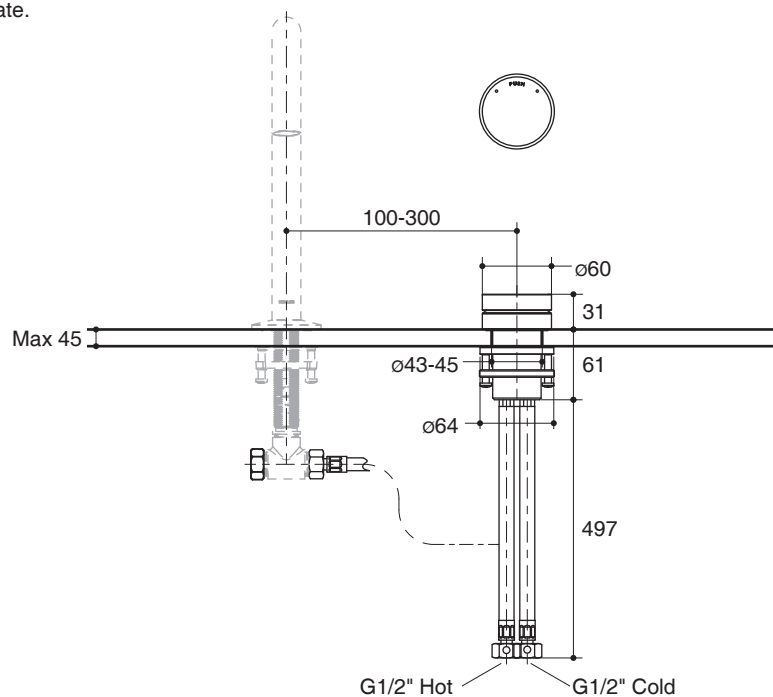

ROCKER HANDLE K-77963T-8A

Features

- Brass construction
- Durable Kohler finishes resist corrosion and tarnishing
- Leak-free ceramic disc valves with lifetime warranty
- Flexible G1/2" supply hoses for easy installation
- Cylindrical handle
- Coordinate with your choice of Components spout for a personalized design (Spout sold separately)

Codes/Standards Applicable

Specified model meets or exceeds the following:

- GB 18145-2014

Installation Notes

Install this product according to the installation guide.

Specified Model

Model	Description	Color/Finished	
		<input type="checkbox"/> CP: Polished Chrome	<input type="checkbox"/> Others
K-77963T-8A	Components rocker handle	<input type="checkbox"/> CP: Polished Chrome	<input type="checkbox"/> Others
Required Accessories			
K-77965T	Components tall widespread spout, tube	<input type="checkbox"/> CP: Polished Chrome	<input type="checkbox"/> Others
K-77966T	Components tall widespread spout, ribbon	<input type="checkbox"/> CP: Polished Chrome	<input type="checkbox"/> Others
K-77967T	Components widespread spout, tube	<input type="checkbox"/> CP: Polished Chrome	<input type="checkbox"/> Others
K-77968T	Components widespread spout, ribbon	<input type="checkbox"/> CP: Polished Chrome	<input type="checkbox"/> Others
K-77969T	Components widespread spout, row	<input type="checkbox"/> CP: Polished Chrome	<input type="checkbox"/> Others

For a full range of color finishes in your market please contact your local Kohler representative.

Dimensions are approximate.
Unit: mm

Note: The recommended dimension for installation can be adjusted according to user preferences and layout.

ตรวจสอบ สี/วัสดุเคลือบผิวผลิตภัณฑ์จากตัวแทนจำหน่ายโคห์เลอร์ในประเทศของท่าน

ขนาดระยะแสดงค่าโดยประมาณ
หน่วย: มม.

หมายเหตุ: ระยะแนะนำการติดตั้งสามารถปรับได้ตามความเหมาะสมของผู้ใช้งานและพื้นที่ติดตั้ง

ภาพแสดงผลิตภัณฑ์