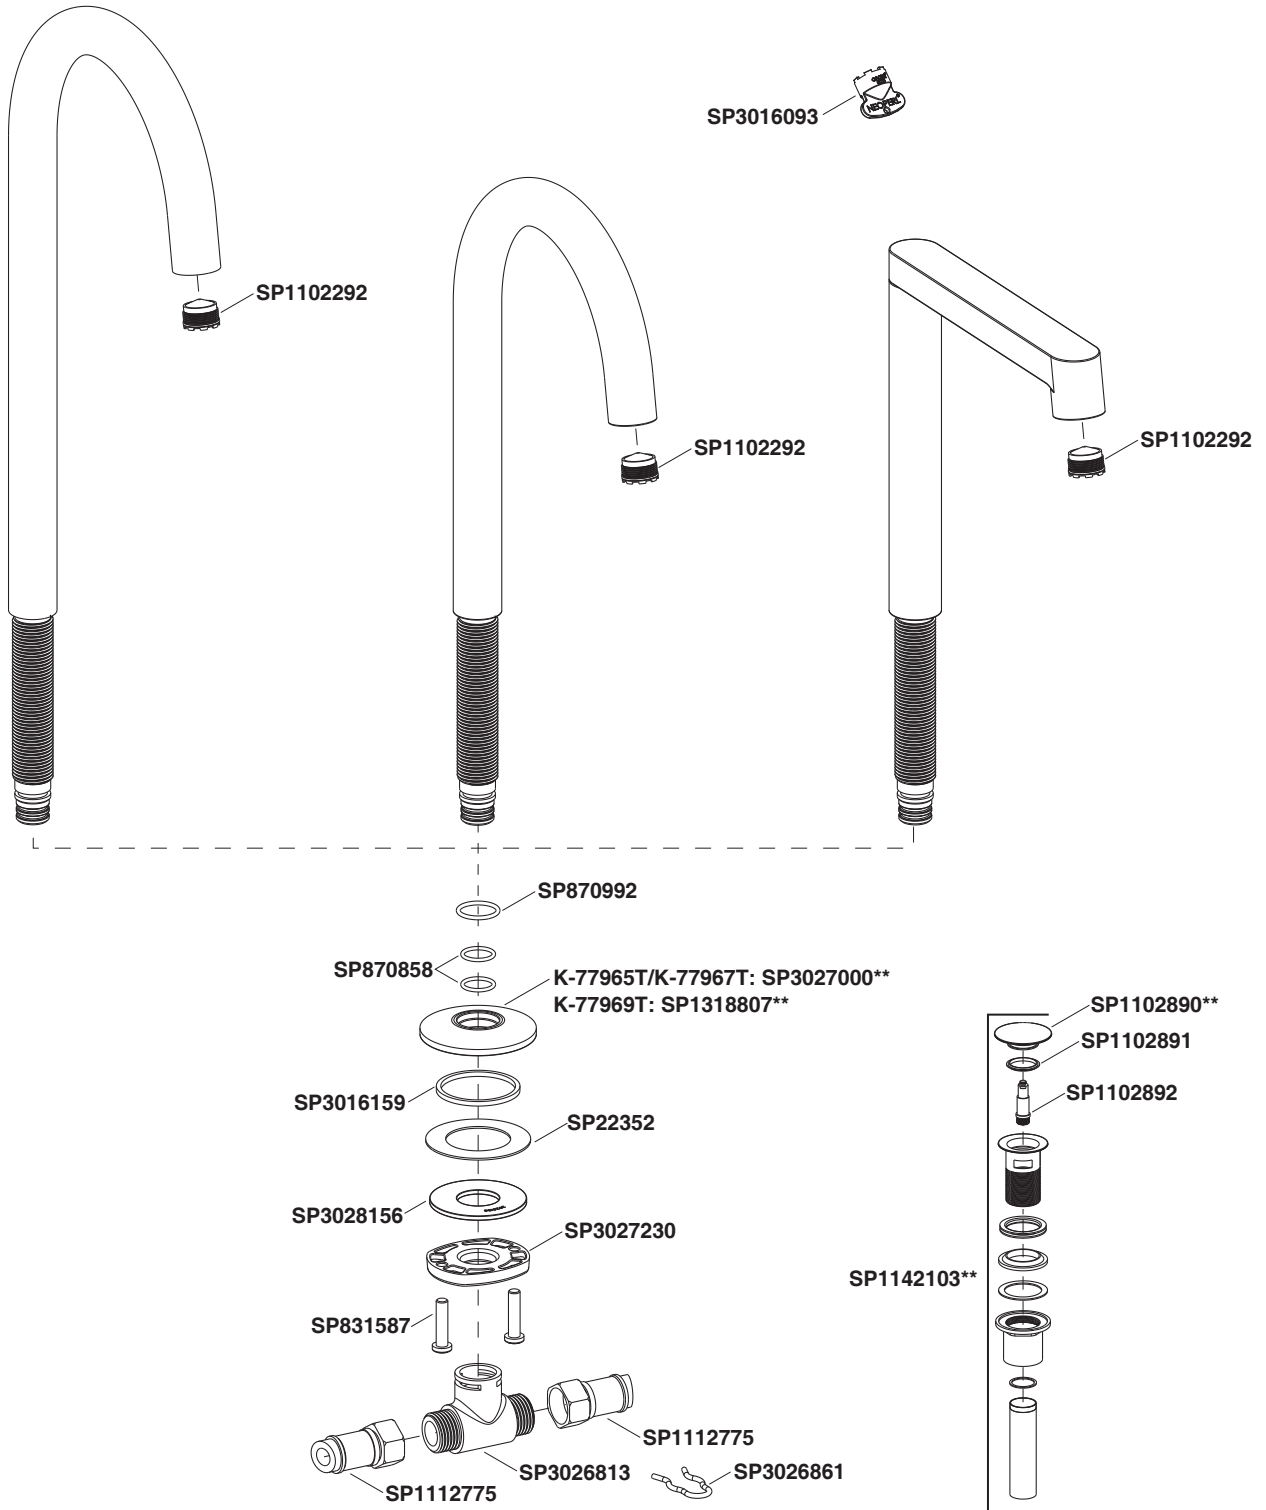

Model/รุ่น	Description/ชื่อผลิตภัณฑ์
K-77965T**	Components Tall Widespread Spout, Tube/หัวก๊อกผสมอ่างล้างหน้าทรงสูงเซ็นเตอร์ 8" ปากก๊อก-ทูป รุ่นคอมโพเนนท์
K-77967T**	Components Widespread Spout, Tube/หัวก๊อกผสมอ่างล้างหน้าเซ็นเตอร์ 8" ปากก๊อก-ทูป รุ่นคอมโพเนนท์
K-77969T**	Components Widespread Spout, Row/หัวก๊อกผสมอ่างล้างหน้าเซ็นเตอร์ 8" ปากก๊อก-โรว รุ่นคอมโพเนนท์

**Finish/color code must be specified when ordering

**ระบุรหัสสีวัสดุเคลือบผิว/สีในการสั่งซื้อผลิตภัณฑ์