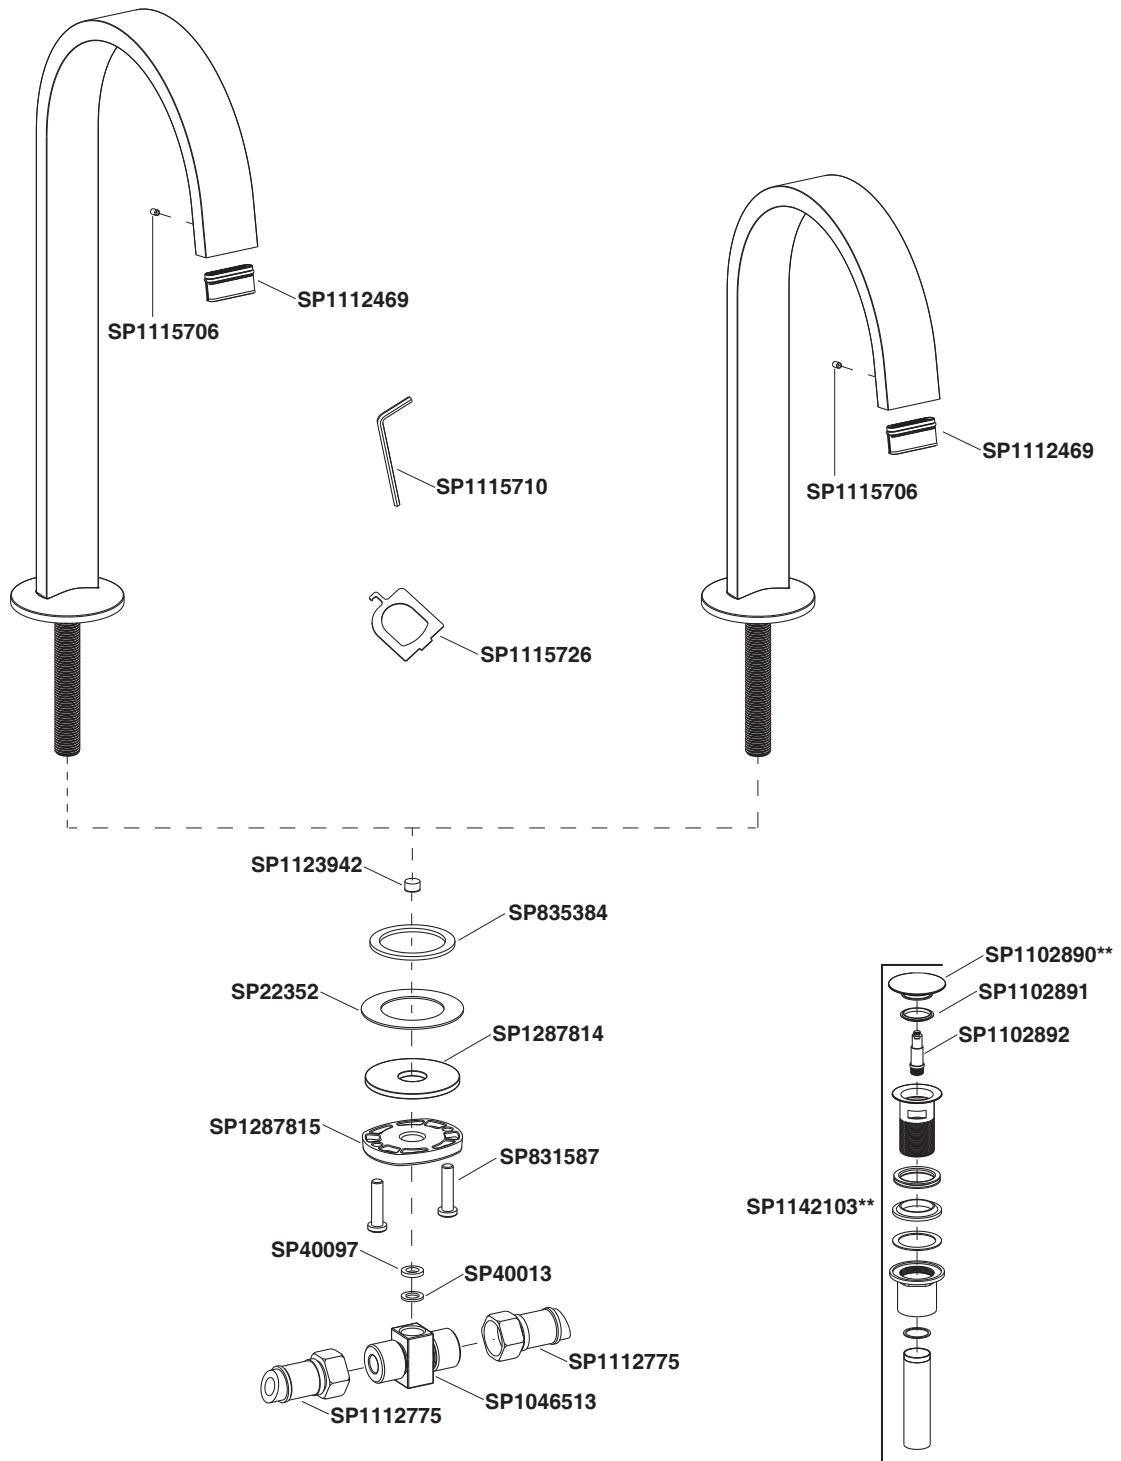

| Model/รุ่น | Description/ชื่อผลิตภัณฑ์ |
|------------|--|
| K-77966T** | Components Tall Widespread Spout, Ribbon/หัวก๊อกผสมอ่างล้างหน้าทรงสูงเซ็นเตอร์ 8" ปากก๊อก-ริบบิ้น รุ่นคอมโพเนนท์ |
| K-77968T** | Components Widespread Spout, Ribbon/หัวก๊อกผสมอ่างล้างหน้าเซ็นเตอร์ 8" ปากก๊อก-ริบบิ้น รุ่นคอมโพเนนท์ |

**Finish/color code must be specified when ordering

**ระบุรหัสสีวัสดุเคลือบผิว/สีในการสั่งซื้อผลิตภัณฑ์