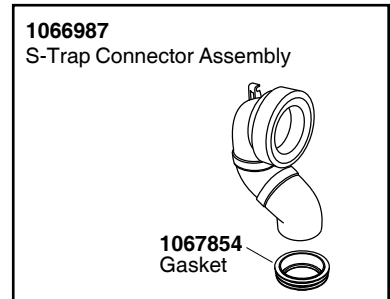

Model Toilet	Bowl	Tank	Seat	Connector
K-24069K-**	K-76189K-**	K-76191K-**	K-22756K-**	1066987
K-24070K-**	K-76189K-**	K-76191K-**	K-23207K-**	1066987

**Finish/color code must be specified when ordering.