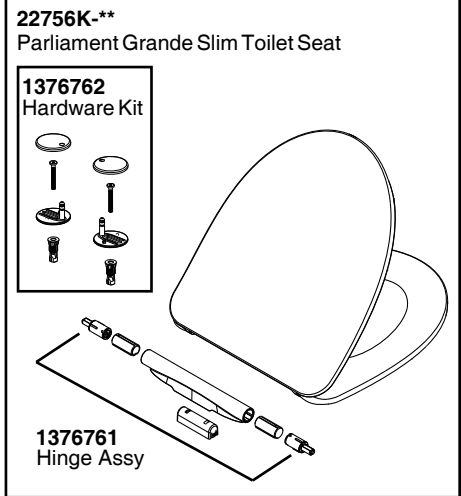

Model Toilet	Bowl	Tank	Seat	Connector
K-24069K-**	K-76189K-**	K-76191K-**	K-22756K-**	1066987
K-24070K-**	K-76189K-**	K-76191K-**	K-23207K-**	1066987

**Finish/color code must be specified when ordering.