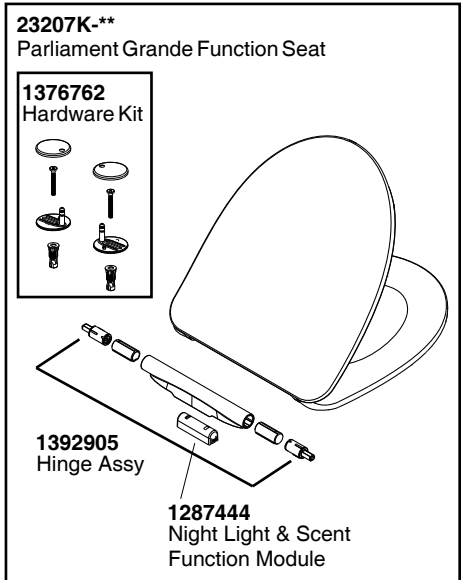

Model Toilet	Bowl	Tank	Seat	Connector
K-24069K-**	K-76189K-**	K-76191K-**	K-22756K-**	1066987
K-24070K-**	K-76189K-**	K-76191K-**	K-23207K-**	1066987

**Finish/color code must be specified when ordering.