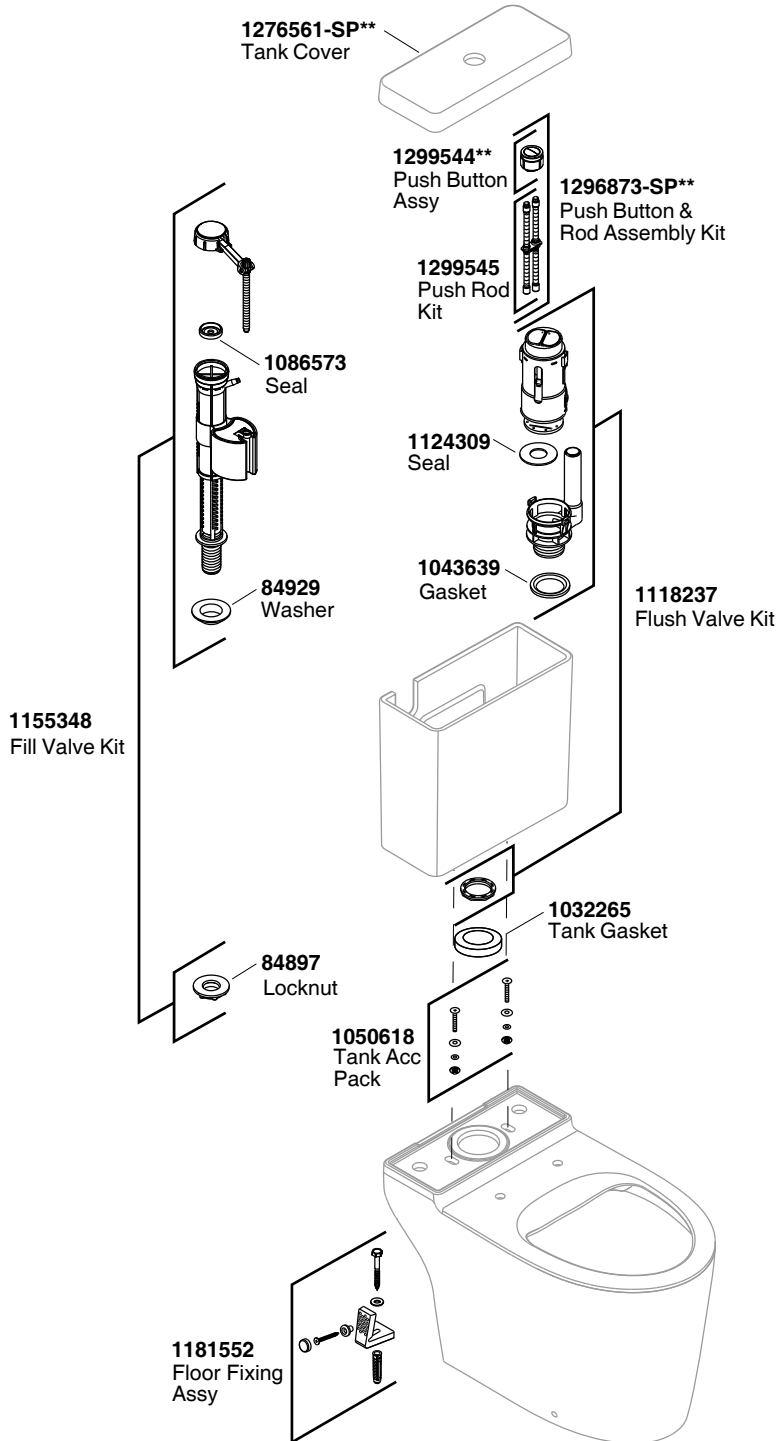

Model Toilet	Bowl	Tank	Seat	Connector
K-24069K-**	K-76189K-**	K-76191K-**	K-22756K-**	1066987
K-24070K-**	K-76189K-**	K-76191K-**	K-23207K-**	1066987

**Finish/color code must be specified when ordering.