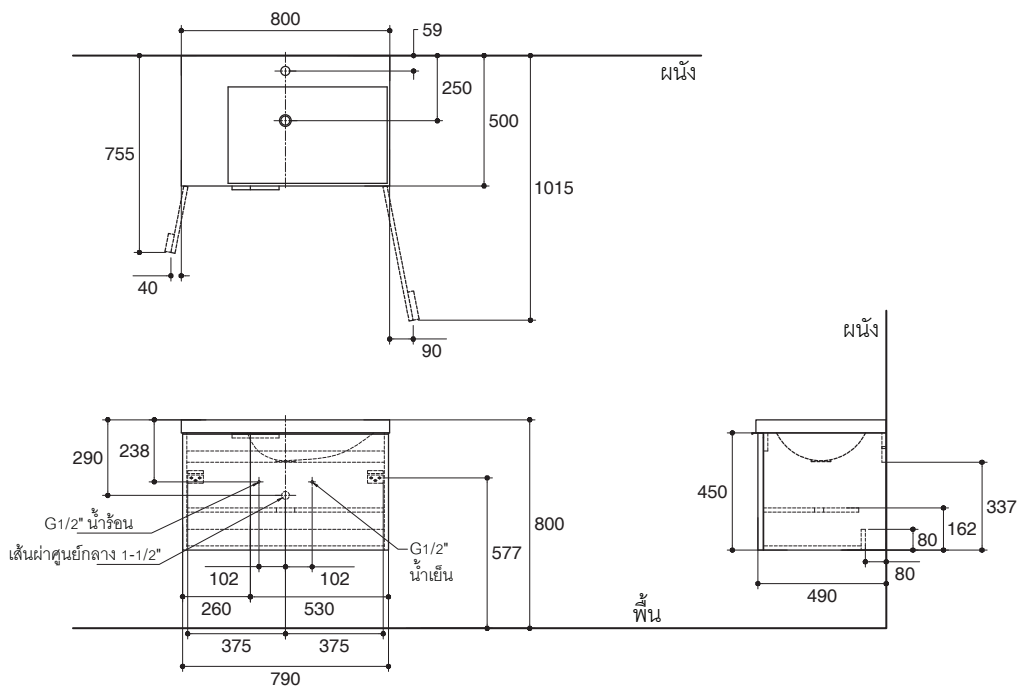

Features

- Medium-density fiberboard (MDF)
- Moisture resistant emission E1 cabinet construction
- Self-close adjustable door
- High-quality hardware accessories
- 790 x 490 x 450 mm

Codes/Standards Applicable

Dimensions are approximate.

Unit: mm

Note: The recommended dimension for installation can be adjusted according to user preferences and layout.

Product Diagram

คุณลักษณะ

- ผลิตจากไม้ MDF (Medium-density fiberboard)
- ไม้มาตรฐานปลอดสารพิษ อี 1 (E1)
- บานประตูปิดแบบนุ่มนวล
- ชุดอุปกรณ์ติดตั้งคุณภาพสูง แข็งแรง ทนทาน
- 790 x 490 x 450 มม.

มาตรฐาน

คุณสมบัติตามมาตรฐาน

- GB24977-2010

ข้อสังเกตสำหรับการติดตั้ง

ติดตั้งผลิตภัณฑ์โดยใช้คู่มือข้อแนะนำการติดตั้ง

ตู้เฟอร์นิเจอร์สำหรับอ่างล้างหน้า K-25265X

รุ่นผลิตภัณฑ์

รุ่น	ชื่อผลิตภัณฑ์	สี/วัสดุเคลือบผิว
K-25265X-YY	ตู้เฟอร์นิเจอร์สำหรับอ่างล้างหน้า ขนาด 800 มม. แบบประตูบานคู่ รุ่นทึบ	LU: สีขาวเงา
แนะนำใช้ร่วมกับผลิตภัณฑ์		
K-45471X-ZW	อ่างล้างหน้าวัสดุสังเคราะห์ ขนาด 800 มม. รุ่นทึบ	O: สีขาว
อุปกรณ์แนะนำ		
K-18000X	ก๊อกอ่างหน้ารุ่น นาทีโอ	CP: สีโครมเงา
K-45405X	ขารองตู้เฟอร์นิเจอร์	NA: สีตามชนิดวัสดุ

ขนาดระยะแสดงค่าโดยประมาณ
หน่วย: มม.

หมายเหตุ: ระยะแนะนำการติดตั้งสามารถปรับได้ตามความเหมาะสมของผู้ใช้งานและพื้นที่ติดตั้ง

ภาพแสดงผลิตภัณฑ์