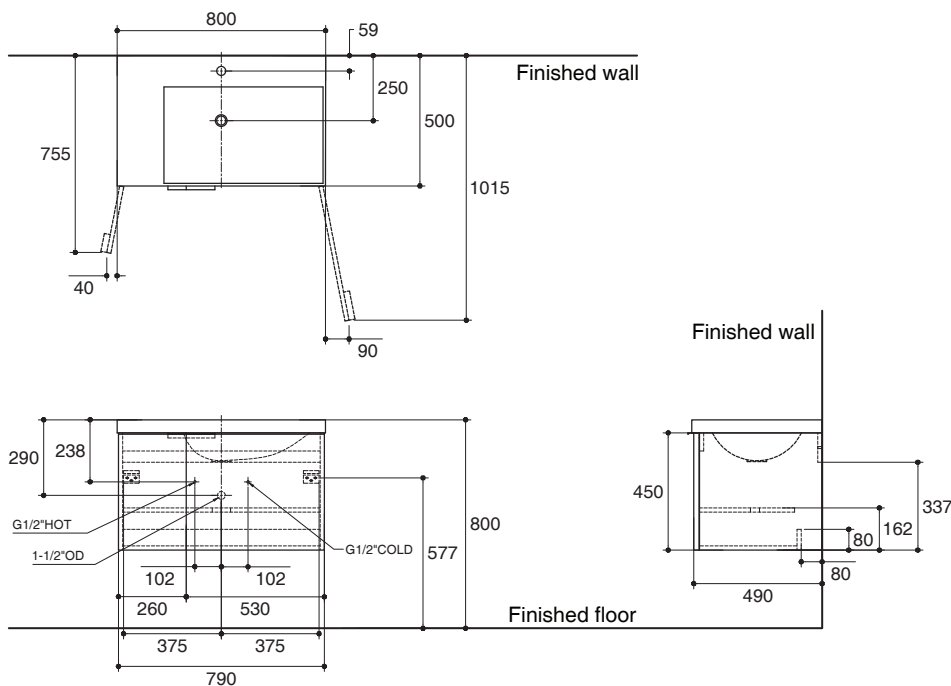

Features

- Medium-density fiberboard (MDF)
- Moisture resistant emission E1 cabinet construction
- Self-close adjustable door
- High-quality hardware accessories
- 790 x 490 x 450 mm

Codes/Standards Applicable

Specified model meets or exceeds the following:

- GB24977-2010

Installation Notes

Install this product according to the installation guide.

VANITY CABINET K-25265X

Specified Model

Model	Description	Color/Finished
K-25265X-YY	Toobi 800 mm - MW basin cabinet	LU: Low-Gross white
Recommended Bathroom Sink		
K-45471X-ZW	Toobi 800 mm vanity lavatory	O: White
Recommended Accessories		
K-18000X	Nateo basin mixer single-lever pop-up	CP: Polished Chrome
K-45405X	Feet for Toobi bathroom furniture	NA

Dimensions are approximate.

Unit: mm

Note: The recommended dimension for installation can be adjusted according to user preferences and layout.

Product Diagram

คุณลักษณะ

- ผลิตจากไม้ MDF (Medium-density fiberboard)
- ไม้มาตรฐานปลอดสารพิษ อี 1 (E1)
- บานประตูปิดแบบนุ่มนวล
- ชุดอุปกรณ์ติดตั้งคุณภาพสูง แข็งแรง ทนทาน
- 790 x 490 x 450 มม.

ขนาดระยะแสดงค่าโดยประมาณ
หน่วย: มม.

หมายเหตุ: ระยะแนะนำการติดตั้งสามารถปรับได้ตามความเหมาะสมของผู้ใช้งานและพื้นที่ติดตั้ง

ภาพแสดงผลิตภัณฑ์