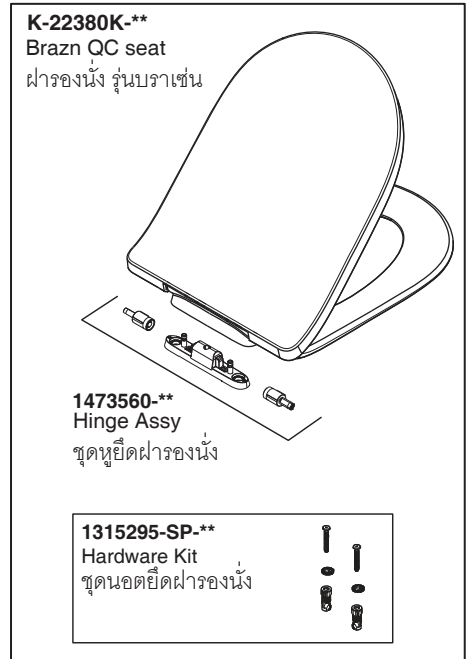

Model Toilet / รุ่น	Seat / ที่รองนั่ง
K-22378X-C-**	K-22380K-**

\*\*Finish/color code must be specified when ordering  
\*\*จะระบุรหัสวัสดุเคลือบผิว/สีในการสั่งซื้อผลิตภัณฑ์