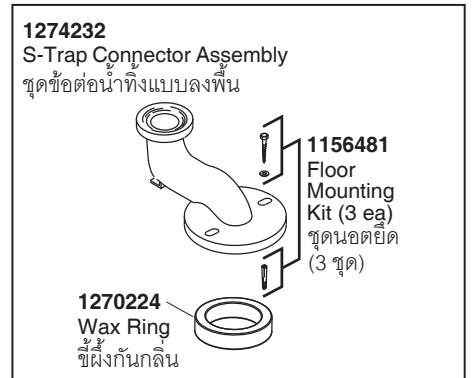

Model Toilet / รุ่น	Seat / ที่รองนั่ง
K-22378X-C-**	K-22380K-**

\*\*Finish/color code must be specified when ordering  
\*\*จะระบุรหัสวัสดุเคลือบผิว/สีในการสั่งซื้อผลิตภัณฑ์