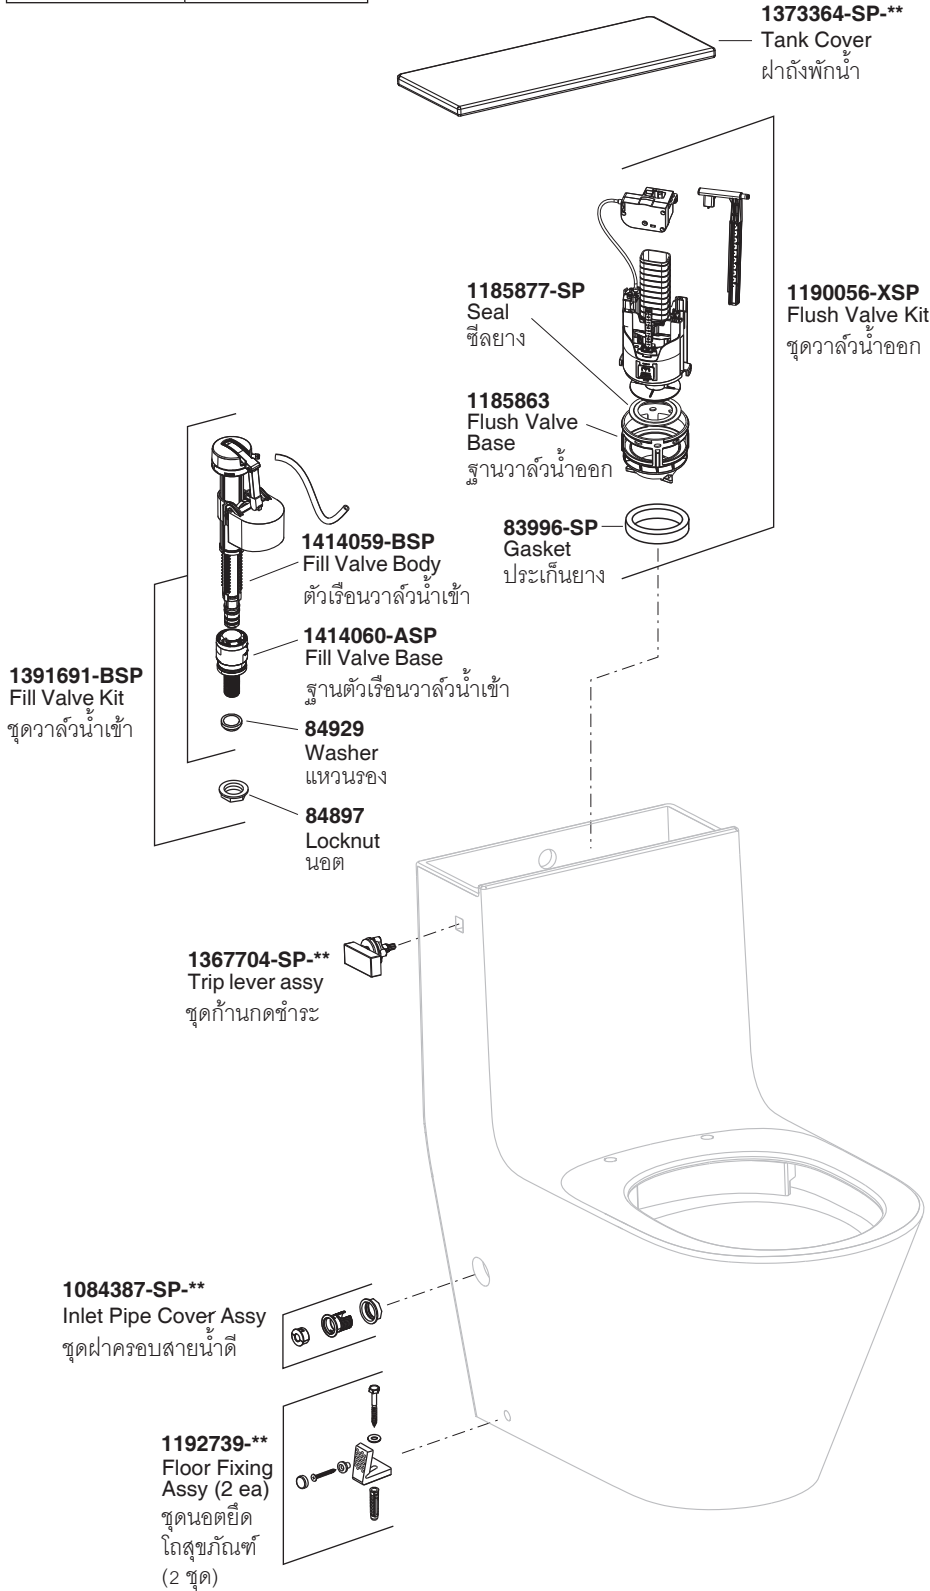

Model Toilet / รุ่น	Seat / ที่รองนั่ง
K-22378X-C-**	K-22380K-**

\*\*Finish/color code must be specified when ordering  
\*\*จะระบุรหัสวัสดุเคลือบผิว/สีในการสั่งซื้อผลิตภัณฑ์