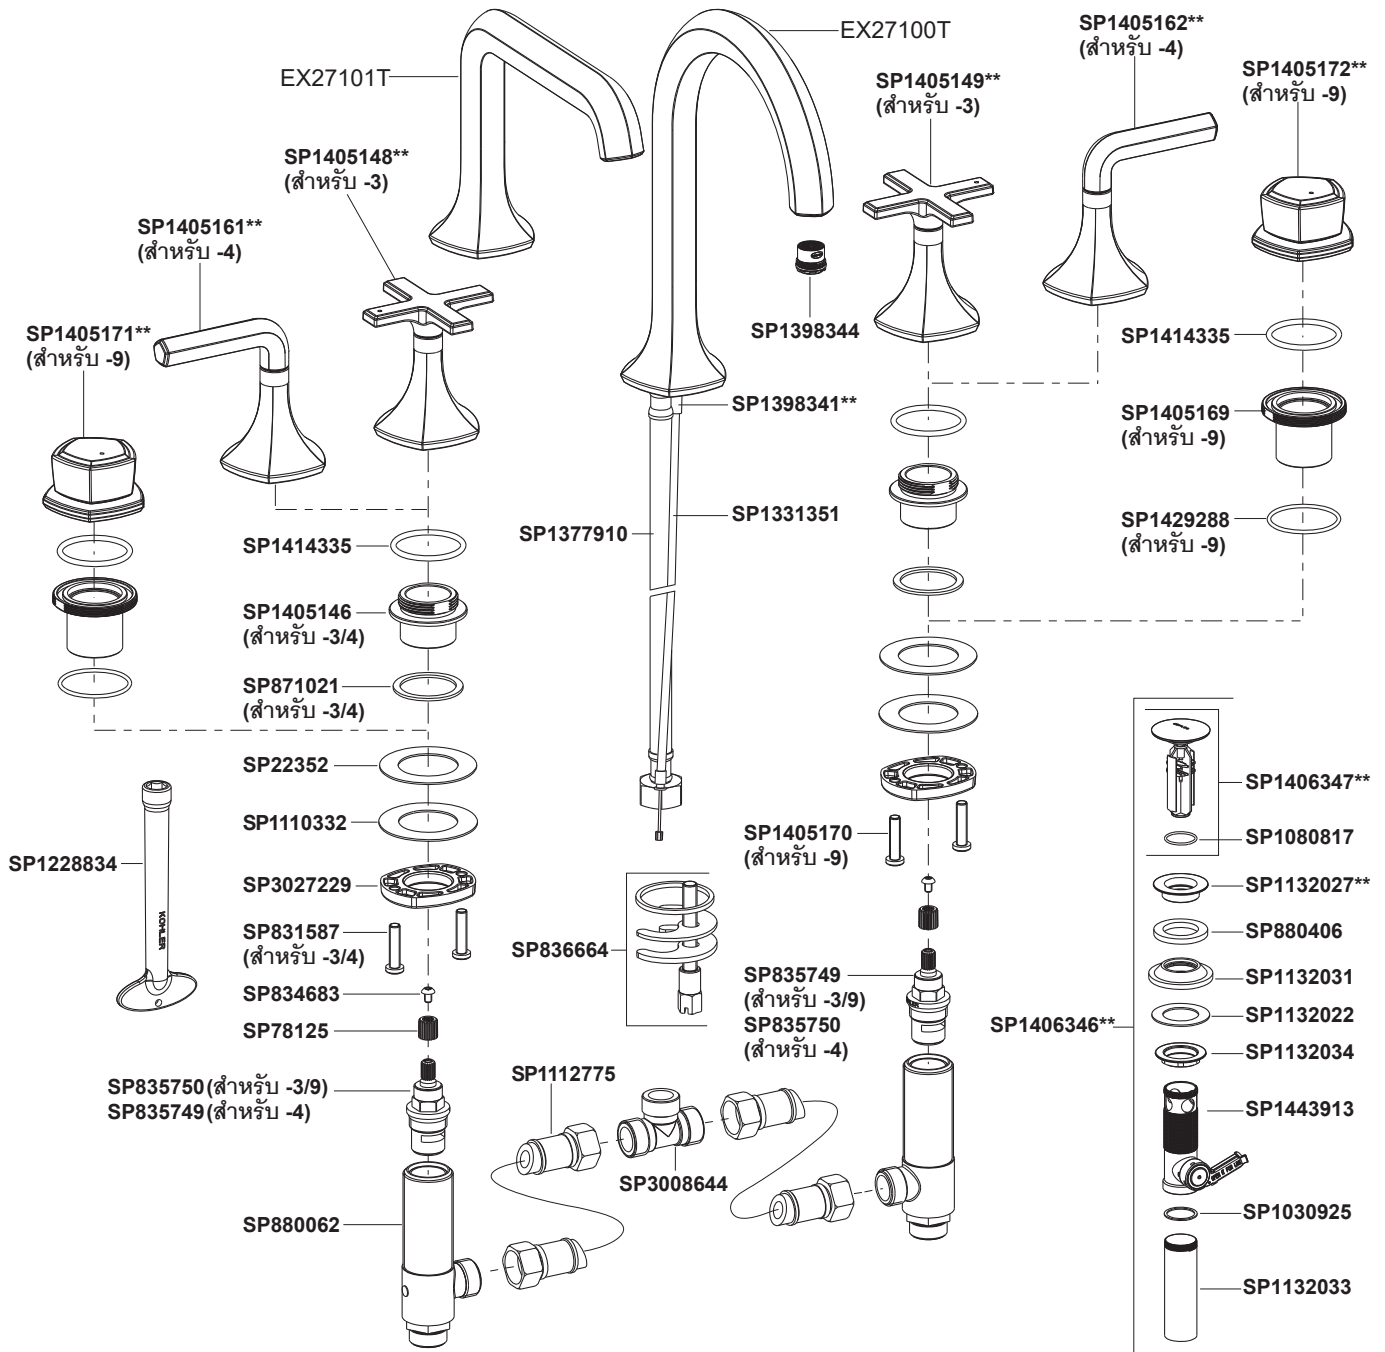

- EX27100T-3 ก๊อกผสมอ่างล้างหน้าเซ็นเตอร์ 8" (มือบิดแบบครอส)
- EX27100T-4 ก๊อกผสมอ่างล้างหน้าเซ็นเตอร์ 8" (มือบิดแบบก้านโยก)
- EX27100T-9 ก๊อกผสมอ่างล้างหน้าเซ็นเตอร์ 8" (มือบิดแบบลูกบิด)
- EX27101T-3 ก๊อกผสมอ่างล้างหน้าเซ็นเตอร์ 8" (มือบิดแบบครอส)
- EX27101T-4 ก๊อกผสมอ่างล้างหน้าเซ็นเตอร์ 8" (มือบิดแบบก้านโยก)
- EX27101T-9 ก๊อกผสมอ่างล้างหน้าเซ็นเตอร์ 8" (มือบิดแบบลูกบิด)

\*\*Finish/color code must be specified when ordering

\*\*ระบุรหัสสี/สีเคลือบผิว/สีในการสั่งซื้อผลิตภัณฑ์