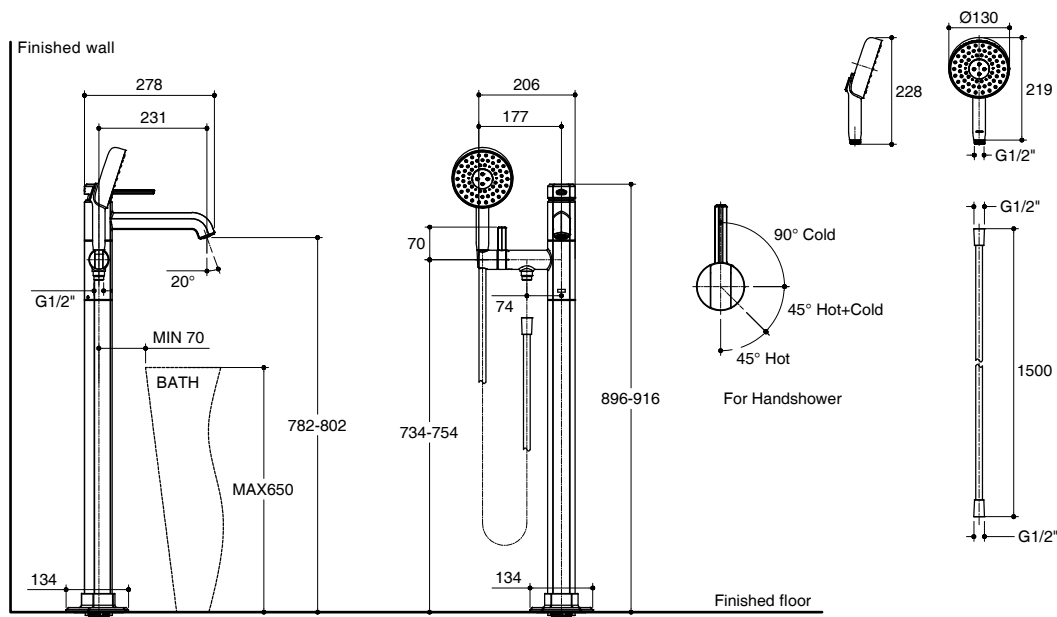

Features

- Brass construction.
- Leak-free ceramic disc valve(s) with lifetime warranty.
- Durable KOHLER finishes resist corrosion and tarnishing.
- Laminar flow aerator for clean aesthetic and reduced splash.
- Lever handle(s).
- 231 mm spout reach.
- Includes 3-function handshower.

Flow Curve

Note: Flow rates are approximate. (1 gallon = 3.785 liters, 1 bar = 14.5 psi)

Dimensions are approximate.

Unit: mm

Note: The recommended dimension for installation can be adjusted according to user preferences and layout.

Product Diagram

ก๊อกอ่างอาบน้ำแบบตั้งพื้น K-EX27025T-4

คุณลักษณะ

- ผลิตจากทองเหลือง
- เซรามิกวาล์วป้องกันการรั่วซึม รับประกันตลอดอายุการใช้งาน
- วัสดุเคลือบผิวพิเศษจากโคโธเลอรัคทองเงางาม
- สายน้ำสัมผัสอ่อนนุ่ม ลดการกระจายตัวของสายน้ำ
- มือบิดก้านโยก
- ระยะจากกึ่งกลางตัวก๊อกถึงกึ่งกลางปากก๊อก 231 มม.
- พร้อมฝักบัวสายอ่อนปรับสายน้ำ 3 ระดับ

ตรวจสอบ สี/วัสดุเคลือบผิวผลิตภัณฑ์จากตัวแทนจำหน่ายโคโธเลอรัคในประเทศไทยของท่าน

กราฟแสดงอัตราการไหล

หมายเหตุ: อัตราการไหลคือโดยประมาณ (1 แกลลอน = 3.785 ลิตร, 1 บาร์ = 14.5 ปอนด์ต่อตารางนิ้ว)

ขนาดระยะแสดงค่าโดยประมาณ