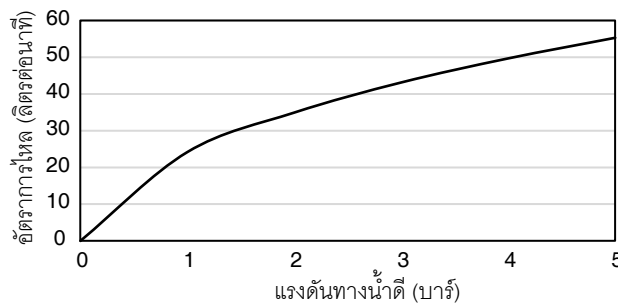

ตรวจสอบ สี/วัสดุเคลือบผิวผลิตภัณฑ์จากตัวแทนจำหน่ายโคโธเลอรัคในประเทศไทยของท่าน

กราฟแสดงอัตราการไหล

หมายเหตุ: อัตราการไหลคือโดยประมาณ (1 แกลลอน = 3.785 ลิตร, 1 บาร์ = 14.5 ปอนด์ต่อตารางนิ้ว)

ขนาดระยะแสดงค่าโดยประมาณ