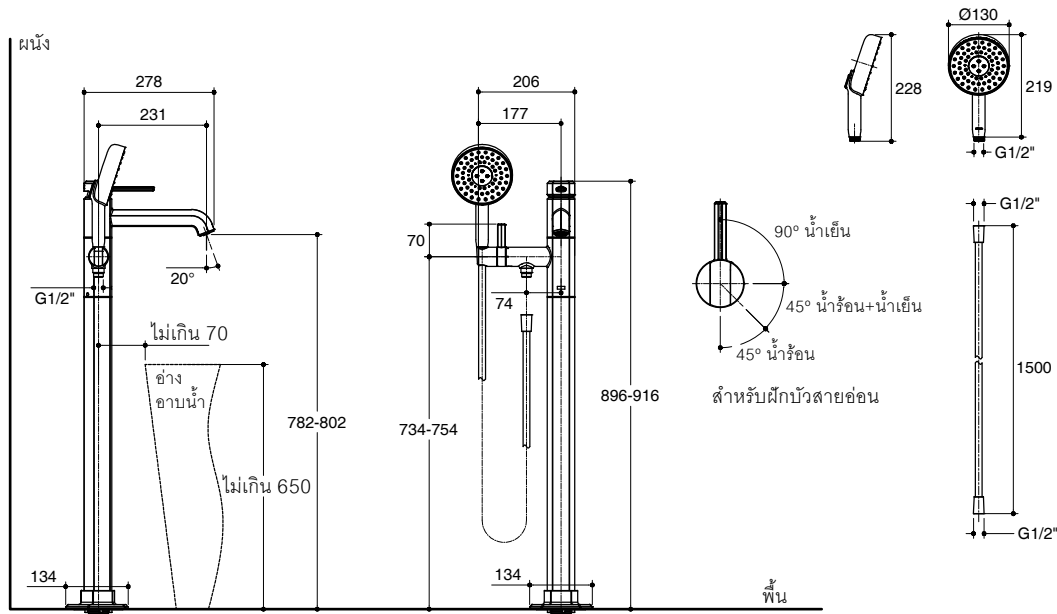

Flow Curve

Note: Flow rates are approximate. (1 gallon = 3.785 liters, 1 bar = 14.5 psi)

Dimensions are approximate.

Unit: mm

Note: The recommended dimension for installation can be adjusted according to user preferences and layout.

Product Diagram

ก๊อกอ่างอาบน้ำแบบตั้งพื้น K-EX27025T-4

คุณลักษณะ

- ผลิตจากทองเหลือง
- เซรามิกวาล์วป้องกันการรั่วซึม รับประกันตลอดอายุการใช้งาน
- วัสดุเคลือบผิวพิเศษจากโคโธเลอรัคทองเงางาม
- สายน้ำสัมผัสอ่อนนุ่ม ลดการกระจายตัวของสายน้ำ
- มือบิดก้านโยก
- ระยะจากกึ่งกลางตัวก๊อกถึงกึ่งกลางปากก๊อก 231 มม.
- พร้อมฝักบัวสายอ่อนปรับสายน้ำ 3 ระดับ

ตรวจสอบ สี/วัสดุเคลือบผิวผลิตภัณฑ์จากตัวแทนจำหน่ายโคโธเลอรัคในประเทศไทยของท่าน

กราฟแสดงอัตราการไหล

หมายเหตุ: อัตราการไหลคือโดยประมาณ (1 แกลลอน = 3.785 ลิตร, 1 บาร์ = 14.5 ปอนด์ต่อตารางนิ้ว)

ขนาดระยะแสดงค่าโดยประมาณ

หน่วย: มม.

หมายเหตุ: ระยะแนะนำการติดตั้งสามารถปรับได้ตามความเหมาะสมของผู้ใช้งานและพื้นที่ติดตั้ง

ภาพแสดงผลิตภัณฑ์