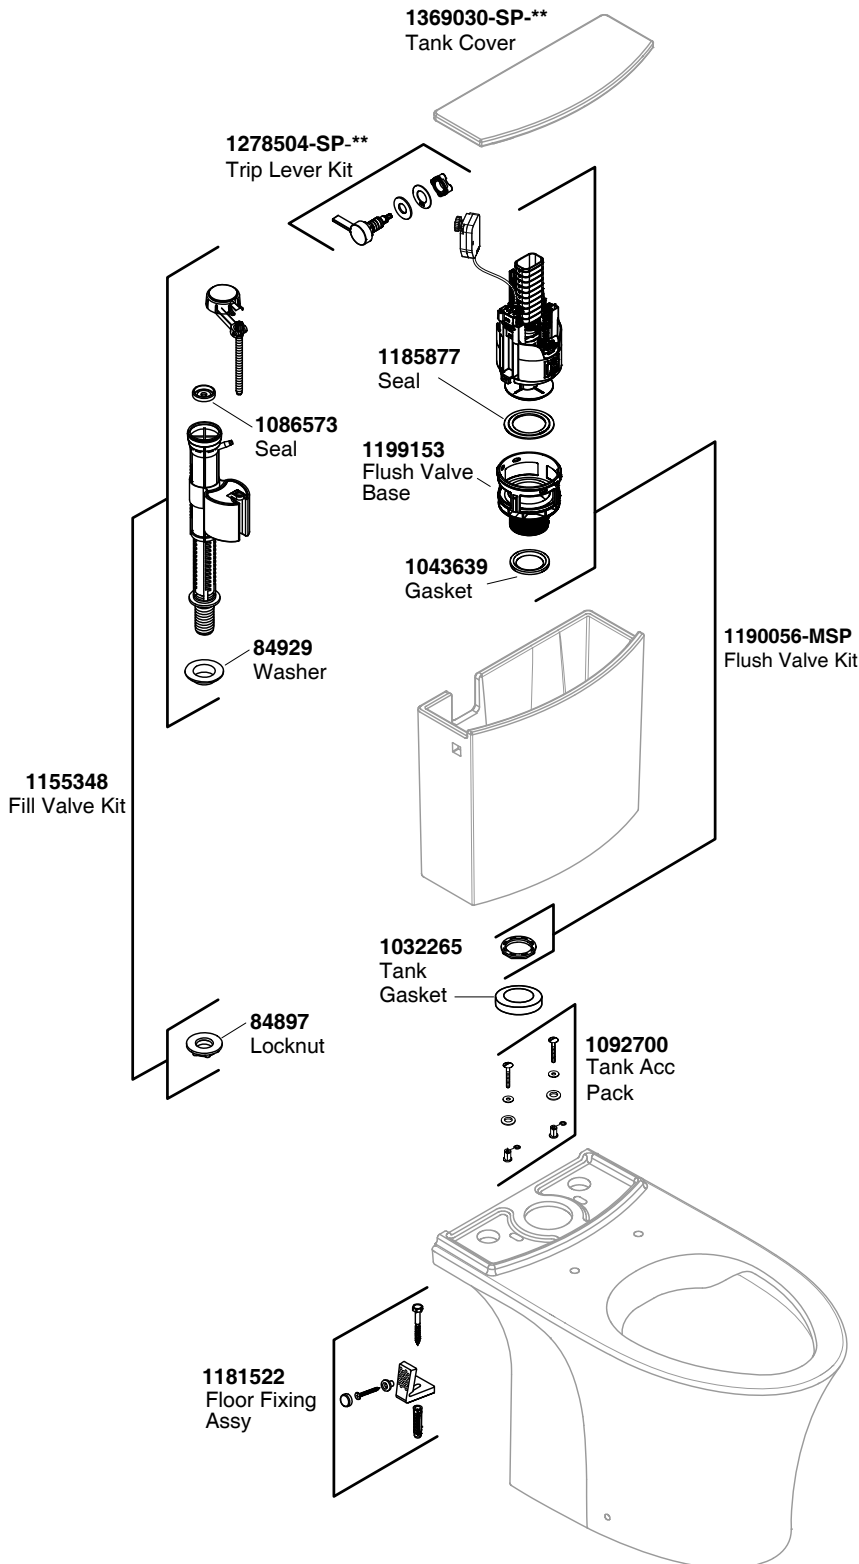

K-31193K / K-31194K / K-31195K

Model Toilet	Bowl	Tank	Seat	Connector
K-31193K-**	K-31189K-**	K-23643K-**	K-77471K-***	1084337-A
K-31194K-**	K-31189K-**	K-23643K-**	K-77070K-**	1084337-A
K-31195K-**	K-31189K-**	K-23643K-**	K-5574K-**	1084337-A

**Finish/color code must be specified when ordering.

K-31193K / K-31194K / K-31195K