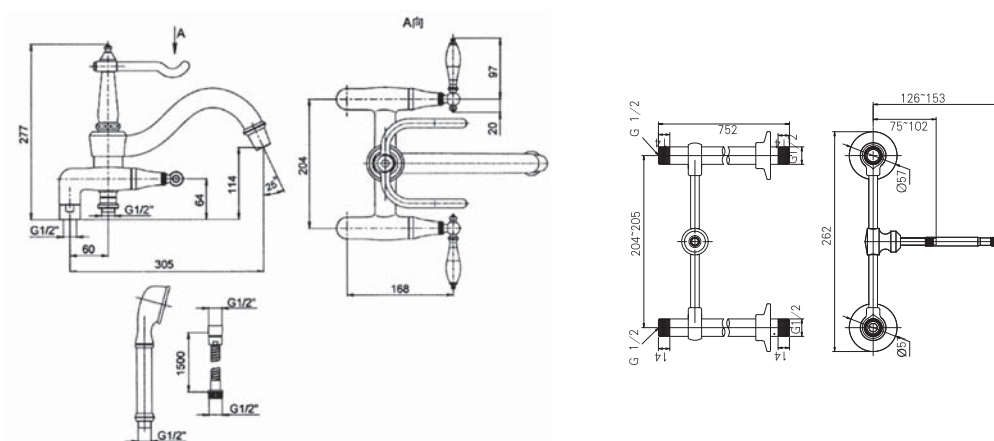

产品规格:

型号	把手	包括配件	表面处理	备注
K-8793T-4M	古典型把手	包括长305mm出水嘴、阀芯、起泡器、分水器、把手、豪华型手持花洒、软管、花洒托架	抛光镀铬(-CP) 法兰金 (-AF) 抛光镀镍(-SN) 拉丝镀镍(-BN)	需另配607T 80cm落地支架建议搭配温蒂斯浴缸和歌莱独立式浴缸
K-8793T-4P	镶白古典型把手		抛光镀铬(-CP)	

产品尺寸图:(单位:毫米)

K-8793T