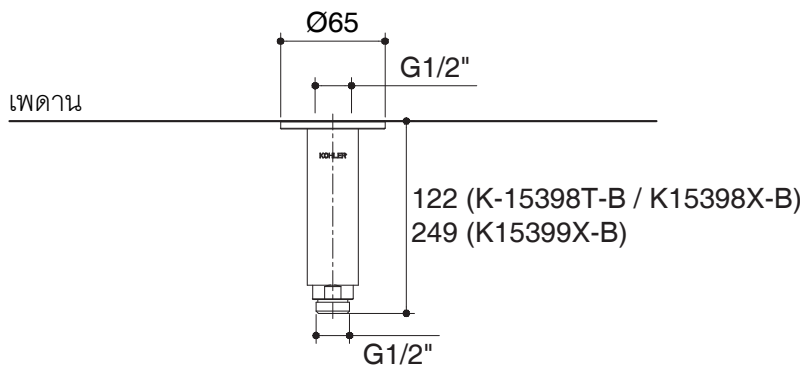

Features

- Brass construction
- Durable KOHLER finishes resist corrosion and tarnishing
- 122 mm length(K-15398T-B, K-15398X-B)
- 249 mm length(K-15399X-B)
- G 1/2" thread connection(s)

Codes/Standards Applicable

Product Diagram

K-15398T-B/K-15398X-B และ K-15399X-B

คุณลักษณะ

- ผลิตจากทองเหลือง
- วัสดุเคลือบผิวพิเศษของโคห์เลอร์ คงทน เงางาม
- ระยะจากฐานถึงข้อต่อเข้ากับหัวฝักบัว 122 มม.(K-15398T-B, K-15398X-B)
- ระยะจากฐานถึงข้อต่อเข้ากับหัวฝักบัว 249 มม.(K-15399X-B)
- เกลียวข้อต่อ G 1/2"

มาตรฐาน

คุณสมบัติตามมาตรฐาน :

- N/A

ข้อสังเกตสำหรับการติดตั้ง

ติดตั้งผลิตภัณฑ์โดยใช้คู่มือแนะนำการติดตั้ง

รุ่นผลิตภัณฑ์

| รุ่น | ชื่อผลิตภัณฑ์ | สี/วัสดุเคลือบผิว |
|------------|-------------------------------|-------------------------|
| K-15398T-B | ก้านฝักบัวแบบติดเพดานขนาด 5" | CP: สีโครมเงา / สีอื่นๆ |
| K-15398X-B | ก้านฝักบัวแบบติดเพดานขนาด 5" | สีอื่นๆ |
| K-15399X-B | ก้านฝักบัวแบบติดเพดานขนาด 10" | สีอื่นๆ |

ตรวจสอบ สี/วัสดุเคลือบผิวผลิตภัณฑ์จากตัวแทนจำหน่ายโคห์เลอร์ในประเทศของท่าน

ขนาดระยะแสดงค่าโดยประมาณ
หน่วย: มม.

หมายเหตุ: ระยะแนะนำการติดตั้งสามารถปรับได้ตามความเหมาะสมของผู้ใช้งานและพื้นที่ติดตั้ง

ภาพแสดงผลิตภัณฑ์