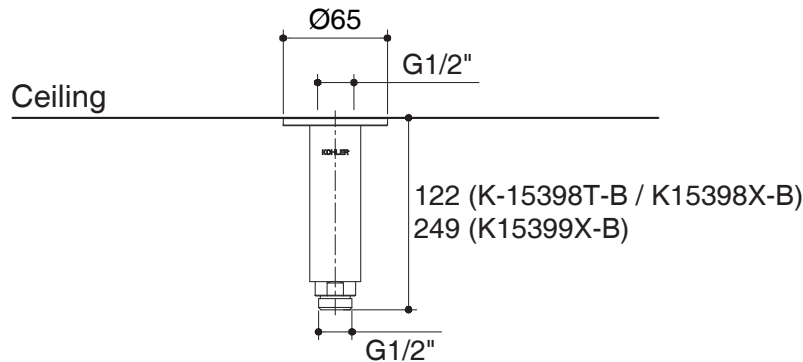

Specified Model

Model	Description	Colors/Finishes
K-15398T-B	Ceiling mount Shower arm 5"	CP: Polished Chrome / Others
K-15398X-B	Ceiling mount Shower arm 5"	Others
K-15399X-B	Ceiling mount Shower arm 10"	Others

For a full range of color finishes in your market please contact your local Kohler representative.

Dimensions are approximate.

Unit: mm