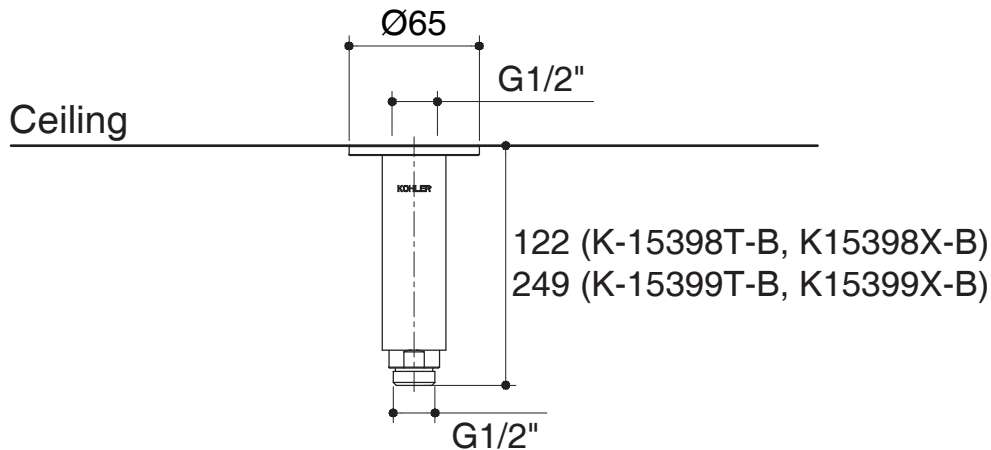

Specified Model

Model	Description	Colors/Finishes	
K-15398T-B	Ceiling mount Shower arm 5"	☐ CP: Polished Chrome	☐ Others
K-15398X-B	Ceiling mount Shower arm 5"		☐ Others
K-15399T-B	Ceiling mount Shower arm 10"	☐ CP: Polished Chrome	☐ Others
K-15399X-B	Ceiling mount Shower arm 10"		☐ Others

For a full range of color finishes in your market please contact your local Kohler representative.

Dimensions are approximate. (Do not direct measure a dimensional from picture below.)

Unit: mm