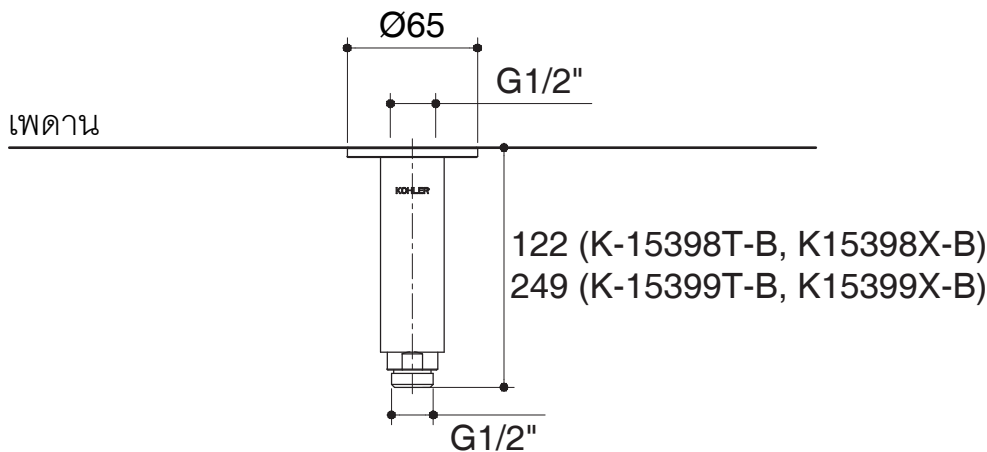

Features

- Brass construction.
- Durable KOHLER finishes resist corrosion and tarnishing.
- 122 mm length (K-15398T-B, K-15398X-B).
- 249 mm length (K-15399T-B, K-15399X-B).
- G 1/2" thread connection(s).

มาตรฐาน

คุณสมบัติตามมาตรฐาน :

- N/A

ข้อสังเกตสำหรับการติดตั้ง

ติดตั้งผลิตภัณฑ์โดยใช้คู่มือแนะนำการติดตั้ง

รุ่นผลิตภัณฑ์

รุ่น	ชื่อผลิตภัณฑ์	สี/วัสดุเคลือบผิว	
K-15398T-B	ก้านฝักบัวแบบติดเพดานขนาด 5"	<input type="checkbox"/> CP: สีโครมเงา	<input type="checkbox"/> สีอื่นๆ
K-15398X-B	ก้านฝักบัวแบบติดเพดานขนาด 5"		<input type="checkbox"/> สีอื่นๆ
K-15399T-B	ก้านฝักบัวแบบติดเพดานขนาด 10"	<input type="checkbox"/> CP: สีโครมเงา	<input type="checkbox"/> สีอื่นๆ
K-15399X-B	ก้านฝักบัวแบบติดเพดานขนาด 10"		<input type="checkbox"/> สีอื่นๆ

ตรวจสอบ สี/วัสดุเคลือบผิวผลิตภัณฑ์จากตัวแทนจำหน่ายโคห์เลอร์ในประเทศของท่าน

ขนาดระยะแสดงค่าโดยประมาณ (ห้ามวัดขนาดโดยตรงจากภาพด้านล่าง)

หน่วย: มม.

หมายเหตุ: ระยะแนะนำการติดตั้งสามารถปรับได้ตามความเหมาะสมของผู้ใช้งานและพื้นที่ติดตั้ง