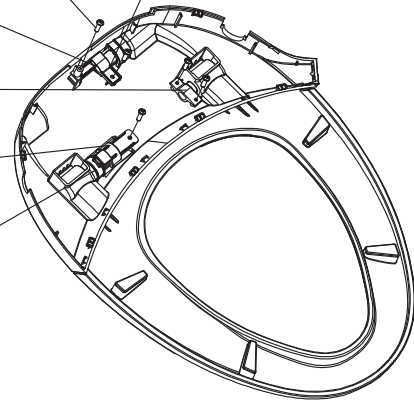

1396253  
Tapping Screw ST3.9×10  
สกรูเกลียวปล่อย ST3.9X10

1222021  
Lid Damper Fix  
ตัวยึดแคมป์เปอร์

1446061  
Damper Lid  
แคมป์เปอร์ฝารองนั่ง

1222023  
Ring Shaft  
เพลลา

1222022  
Ring Damper Fix  
ตัวยึดแคมป์เปอร์

1446062  
Damper Ring  
แคมป์เปอร์ที่รองนั่ง

1222040  
Clamp  
ตัวยึด

1222034  
Tube  
ท่อ

1222032  
Hose Clamp  
ตัวยึดสายน้ำดี

1222036  
Silicone Tube  $\phi 4-\phi 8$   
ท่อซิลิโคน  $\phi 4-\phi 8$

1222659  
Filter  
ตัวกรอง

1222007  
Fill Valve Assy.  
ชุดวาล์วน้ำเข้า

1401269  
Metal Knob  
มือบิดโลหะ

1222008  
Water Switch Assy.  
สวิทช์

1222010  
Wand Assy.  
ชุดก้านฉีด

1222012  
Nozzle Front Washing  
หัวฉีดด้านหน้า

1222011  
Nozzle Rear Washing  
หัวฉีดด้านหลัง

1222014  
Hardware Pack Assy.  
ชุดนอตยึดฐาน

- 1/4"-20 Screw สกรู 1/4"-20
- Washer แหวนรอง
- Adjusting Plate ตัวปรับระยะ

1222656  
Bottom Installation Hardware Pack  
ชุดนอตยึดฝารองนั่ง (ด้านล่าง)

- M6 Screw สกรู M6
- Nut นอต
- Washer แหวนรอง
- Adjusting Plate ตัวปรับระยะ