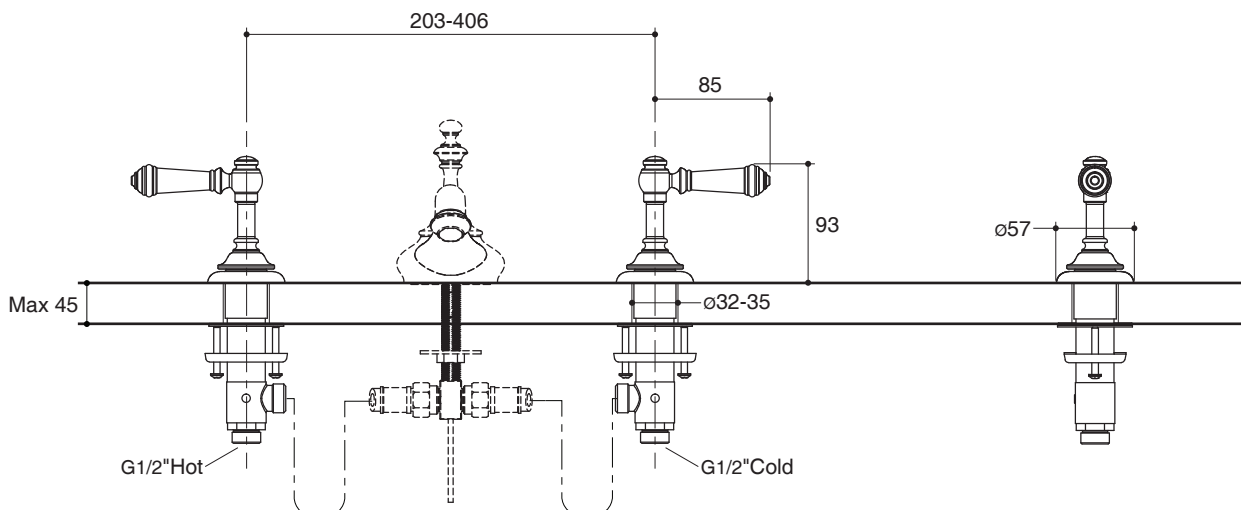

For a full range of color finishes in your market please contact your local Kohler representative

Dimensions are approximate.
Unit: mm

Product Diagram

มือบิดแบบก้านโยก K-98068T

คุณลักษณะ

- ผลิตจากโลหะ
- พร้อมเซรามิกวาล์วกันการรั่วซึมแบบหมุน 90 องศา รับประกันตลอดอายุการใช้งาน
- วัสดุเคลือบผิวพิเศษจากโคห์เลอร์ คงทน เงางาม
- สายน้ำดีขนาด G1/2" ง่ายต่อการติดตั้ง
- มือบิดแบบก้านโยก
- เหมาะกับปากก๊อกเซ็นเตอร์ 8" รุ่นอาร์ทีแฟคส์ (จำหน่ายแยก)