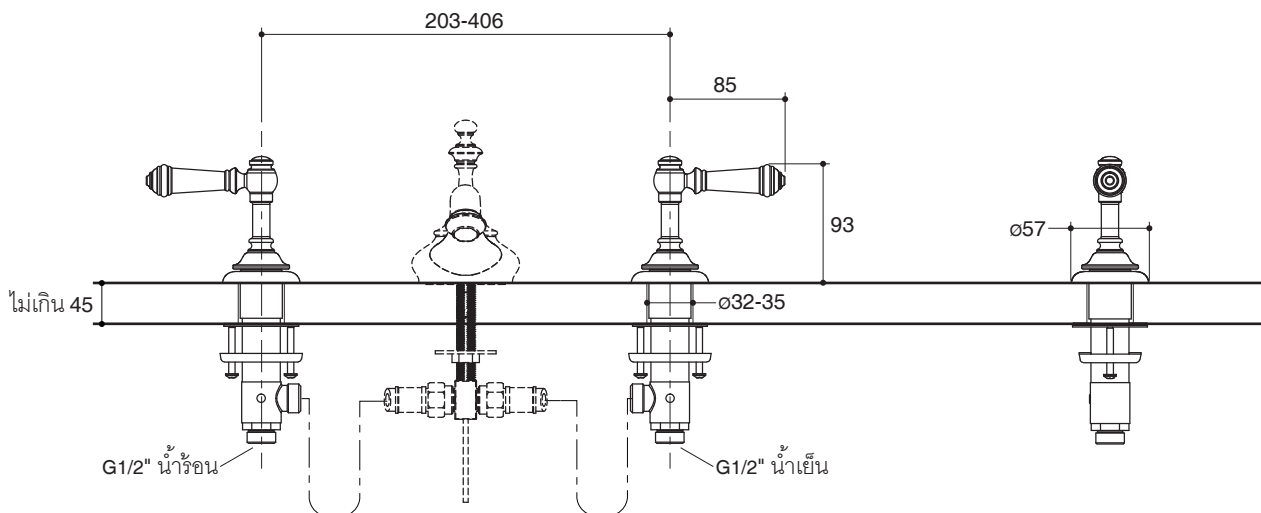

มาตรฐาน

คุณสมบัติตามมาตรฐาน

- GB 18145-2014
- EN 200-2008
- EN 817-2008

ข้อสังเกตสำหรับการติดตั้ง

ติดตั้งผลิตภัณฑ์โดยใช้คู่มือแนะนำการติดตั้ง

รุ่นผลิตภัณฑ์

รุ่น	ชื่อผลิตภัณฑ์	สี/วัสดุเคลือบผิว	
K-98068T-4	มือบิดแบบก้านโยก รุ่นอาร์ทีแฟคส์	<input type="checkbox"/> CP: สีโครมเงา	<input type="checkbox"/> อื่นๆ
อุปกรณ์ที่จำเป็น			
K-72758T	หัวก๊อกผสมอ่างล้างหน้าเซ็นเตอร์ 8" ปากก๊อก-กาซา รุ่นอาร์ทีแฟคส์	<input type="checkbox"/> CP: สีโครมเงา	<input type="checkbox"/> อื่นๆ
K-72759T	หัวก๊อกผสมอ่างล้างหน้าเซ็นเตอร์ 8" ปากก๊อก-กระดิง รุ่นอาร์ทีแฟคส์	<input type="checkbox"/> CP: สีโครมเงา	<input type="checkbox"/> อื่นๆ
K-72760T	หัวก๊อกผสมอ่างล้างหน้าเซ็นเตอร์ 8" ปากก๊อก-คอส้ม รุ่นอาร์ทีแฟคส์	<input type="checkbox"/> CP: สีโครมเงา	<input type="checkbox"/> อื่นๆ
K-72777T	หัวก๊อกล้างอ่างอาบน้ำ ปากก๊อก-แฟลร์ รุ่นอาร์ทีแฟคส์	<input type="checkbox"/> CP: สีโครมเงา	<input type="checkbox"/> อื่นๆ
K-72778T	หัวก๊อกล้างอ่างอาบน้ำ ปากก๊อก-อาร์ค รุ่นอาร์ทีแฟคส์	<input type="checkbox"/> CP: สีโครมเงา	<input type="checkbox"/> อื่นๆ

ตรวจสอบ สี/วัสดุเคลือบผิวผลิตภัณฑ์จากตัวแทนจำหน่ายโคห์เลอร์ในประเทศของท่าน

ขนาดระยะแสดงค่าโดยประมาณ

หน่วย: มม.

ภาพแสดงผลิตภัณฑ์