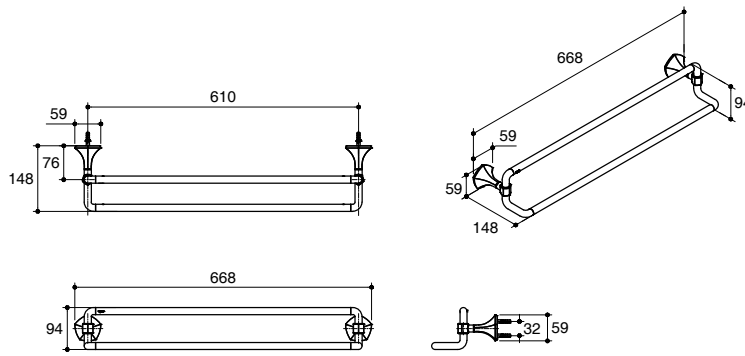

ตรวจสอบ สี/วัสดุเคลือบผิวผลิตภัณฑ์จากตัวแทนจำหน่ายโคห์เลอร์ในประเทศของท่าน

ขนาดระยะแสดงค่าโดยประมาณ
หน่วย: มม.

EX27060T

EX27061T

EX27062T

EX27063T

หมายเหตุ: ระยะแนะนำการติดตั้งสามารถปรับได้ตามความเหมาะสมของผู้ใช้งานและพื้นที่ติดตั้ง

ภาพแสดงผลิตภัณฑ์