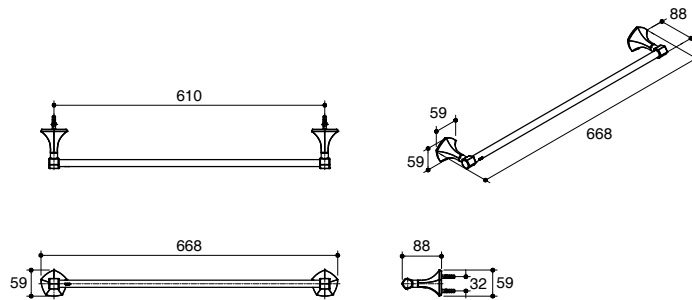

ตรวจสอบ สี/วัสดุเคลือบผิวผลิตภัณฑ์จากตัวแทนจำหน่ายโคห์เลอร์ในประเทศของท่าน

ขนาดระยะแสดงค่าโดยประมาณ
หน่วย: มม.

EX27060T

EX27061T

EX27062T

EX27063T

หมายเหตุ: ระยะแนะนำการติดตั้งสามารถปรับได้ตามความเหมาะสมของผู้ใช้งานและพื้นที่ติดตั้ง