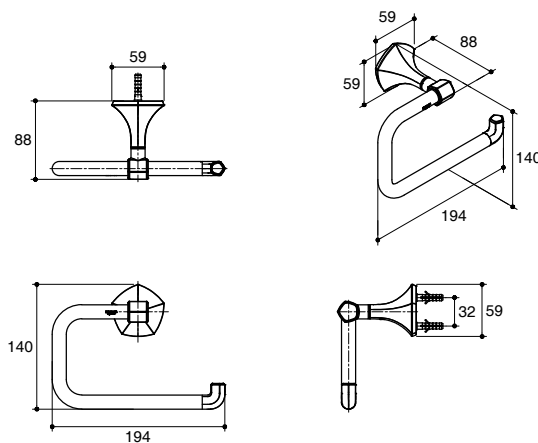

ตรวจสอบ สี/วัสดุเคลือบผิวผลิตภัณฑ์จากตัวแทนจำหน่ายโคห์เลอร์ในประเทศของท่าน

ขนาดระยะแสดงค่าโดยประมาณ
หน่วย: มม.

EX27060T

EX27061T

EX27062T

EX27063T

หมายเหตุ: ระยะแนะนำการติดตั้งสามารถปรับได้ตามความเหมาะสมของผู้ใช้งานและพื้นที่ติดตั้ง

ภาพแสดงผลิตภัณฑ์