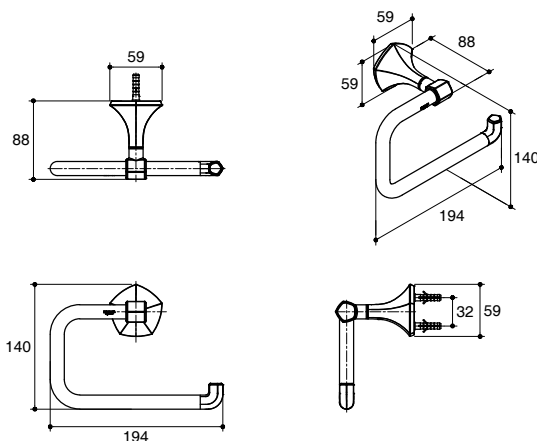

For a full range of color finishes in your market please contact your local Kohler representative.

Dimensions are approximate.
Unit: mm

EX27060T

EX27061T

EX27062T

EX27063T

Note: The recommended dimension for installation can be adjusted according to user preferences and layout.

Product Diagram

คุณลักษณะ

- ผลิตจากโลหะ (ขายืดผนัง)
- ผลิตจากทองเหลือง (ราวและห่วงแขวน)
- วัสดุเคลือบผิวพิเศษจากโคห์เลอร์ คงทน เงามาม
- พร้อมอุปกรณ์การติดตั้ง
- เหมาะสมเข้ากับผลิตภัณฑ์อื่นๆ ในรุ่นโอเคชั่น