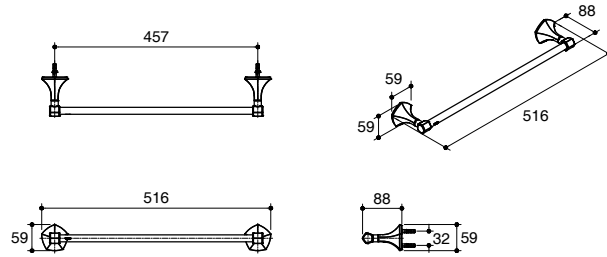

ตรวจสอบ สี/วัสดุเคลือบผิวผลิตภัณฑ์จากตัวแทนจำหน่ายโคห์เลอร์ในประเทศของท่าน

ขนาดระยะแสดงค่าโดยประมาณ
หน่วย: มม.

EX27060T

EX27061T

EX27062T

EX27063T

หมายเหตุ: ระยะแนะนำการติดตั้งสามารถปรับได้ตามความเหมาะสมของผู้ใช้งานและพื้นที่ติดตั้ง