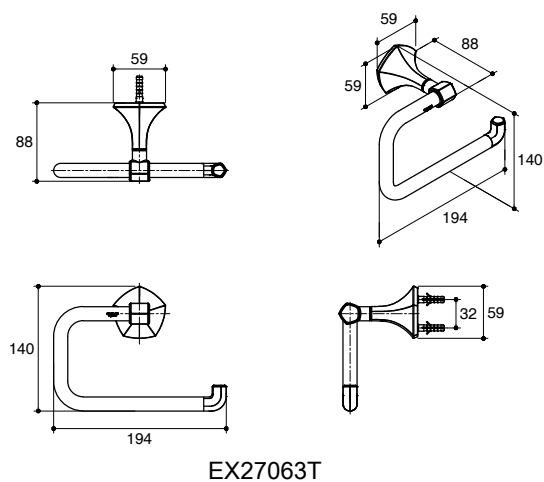

ACCESSORIES

K-EX27060T/K-EX27061T
K-EX27062T/K-EX27063T
K-EX27085T

Specified Model

Model	Description	Colors/Finishes	
K-EX27060T	Occasion 18" towel bar	<input type="checkbox"/> CP: Polished Chrome	<input type="checkbox"/> Others
K-EX27061T	Occasion 24" towel bar	<input type="checkbox"/> CP: Polished Chrome	<input type="checkbox"/> Others
K-EX27062T	Occasion 24" double towel bar	<input type="checkbox"/> CP: Polished Chrome	<input type="checkbox"/> Others
K-EX27063T	Occasion towel ring	<input type="checkbox"/> CP: Polished Chrome	<input type="checkbox"/> Others
K-EX27085T	Occasion 24" double towel shelf	<input type="checkbox"/> CP: Polished Chrome	<input type="checkbox"/> Others

For a full range of color finishes in your market please contact your local Kohler representative.

Dimensions are approximate.
Unit: mm

Note: The recommended dimension for installation can be adjusted according to user preferences and layout.

ตรวจสอบ สี/วัสดุเคลือบผิวผลิตภัณฑ์จากตัวแทนจำหน่ายโคห์เลอร์ในประเทศของท่าน

ขนาดระยะแสดงค่าโดยประมาณ
หน่วย: มม.

EX27060T

EX27061T

EX27062T

EX27063T

EX27085T

หมายเหตุ: ระยะแนะนำการติดตั้งสามารถปรับได้ตามความเหมาะสมของผู้ใช้งานและพื้นที่ติดตั้ง