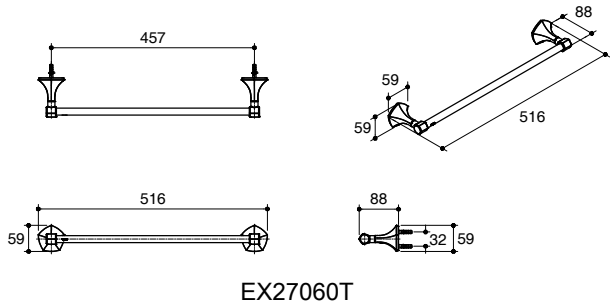

ตรวจสอบ สี/วัสดุเคลือบผิวผลิตภัณฑ์จากตัวแทนจำหน่ายโคห์เลอร์ในประเทศของท่าน

ขนาดระยะแสดงค่าโดยประมาณ
หน่วย: มม.

EX27060T

EX27061T

EX27062T

EX27063T

EX27085T

หมายเหตุ: ระยะแนะนำการติดตั้งสามารถปรับได้ตามความเหมาะสมของผู้ใช้งานและพื้นที่ติดตั้ง