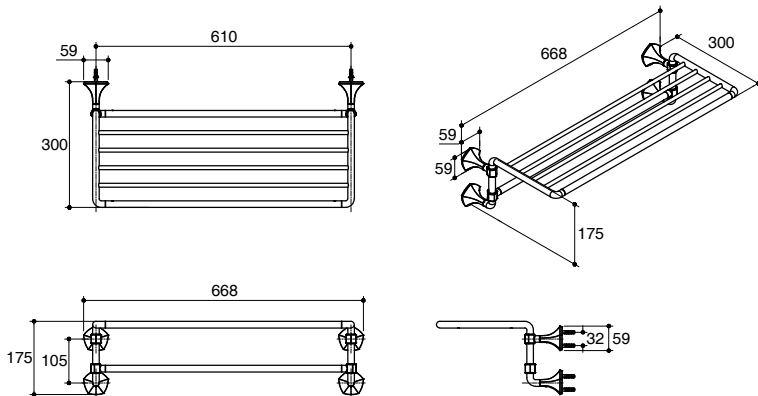

ตรวจสอบ สี/วัสดุเคลือบผิวผลิตภัณฑ์จากตัวแทนจำหน่ายโคห์เลอร์ในประเทศของท่าน

ขนาดระยะแสดงค่าโดยประมาณ
หน่วย: มม.

EX27060T

EX27061T

EX27062T

EX27063T

EX27085T

หมายเหตุ: ระยะแนะนำการติดตั้งสามารถปรับได้ตามความเหมาะสมของผู้ใช้งานและพื้นที่ติดตั้ง

ภาพแสดงผลิตภัณฑ์