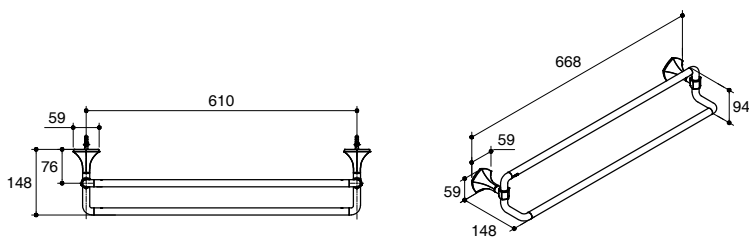

ตรวจสอบ สี/วัสดุเคลือบผิวผลิตภัณฑ์จากตัวแทนจำหน่ายโคห์เลอร์ในประเทศของท่าน

ขนาดระยะแสดงค่าโดยประมาณ
หน่วย: มม.

EX27060T

EX27061T

EX27062T

EX27063T

EX27085T

หมายเหตุ: ระยะแนะนำการติดตั้งสามารถปรับได้ตามความเหมาะสมของผู้ใช้งานและพื้นที่ติดตั้ง

ภาพแสดงผลิตภัณฑ์