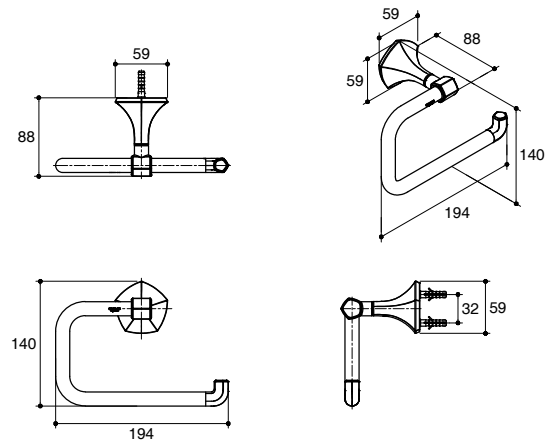

ตรวจสอบ สี/วัสดุเคลือบผิวผลิตภัณฑ์จากตัวแทนจำหน่ายโคห์เลอร์ในประเทศของท่าน

ขนาดระยะแสดงค่าโดยประมาณ
หน่วย: มม.

EX27060T

EX27061T

EX27062T

EX27063T

EX27085T

หมายเหตุ: ระยะแนะนำการติดตั้งสามารถปรับได้ตามความเหมาะสมของผู้ใช้งานและพื้นที่ติดตั้ง

ภาพแสดงผลิตภัณฑ์