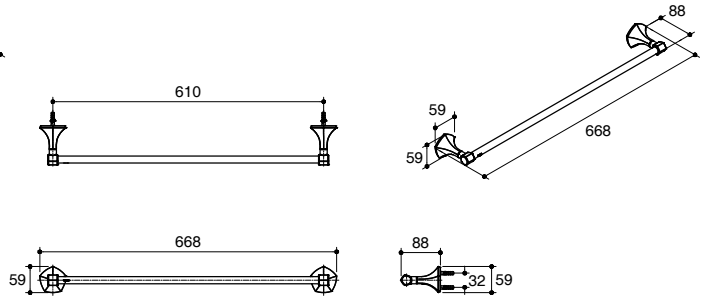

ตรวจสอบ สี/วัสดุเคลือบผิวผลิตภัณฑ์จากตัวแทนจำหน่ายโคห์เลอร์ในประเทศของท่าน

ขนาดระยะแสดงค่าโดยประมาณ
หน่วย: มม.

EX27060T

EX27061T

EX27062T

EX27063T

EX27085T

หมายเหตุ: ระยะแนะนำการติดตั้งสามารถปรับได้ตามความเหมาะสมของผู้ใช้งานและพื้นที่ติดตั้ง