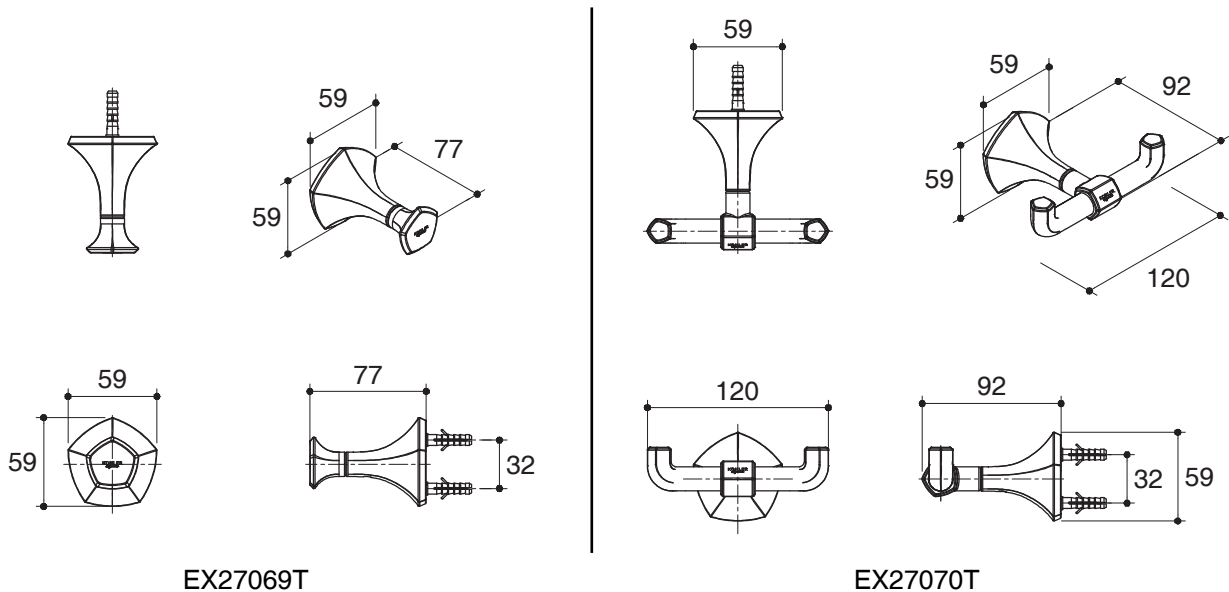

ตรวจสอบ สี/วัสดุเคลือบผิวผลิตภัณฑ์จากตัวแทนจำหน่ายโคห์เลอร์ในประเทศของท่าน

ขนาดระยะแสดงค่าโดยประมาณ
หน่วย: มม.

หมายเหตุ: ระยะแนะนำการติดตั้งสามารถปรับได้ตามความเหมาะสมของผู้ใช้งานและพื้นที่ติดตั้ง

ภาพแสดงผลิตภัณฑ์