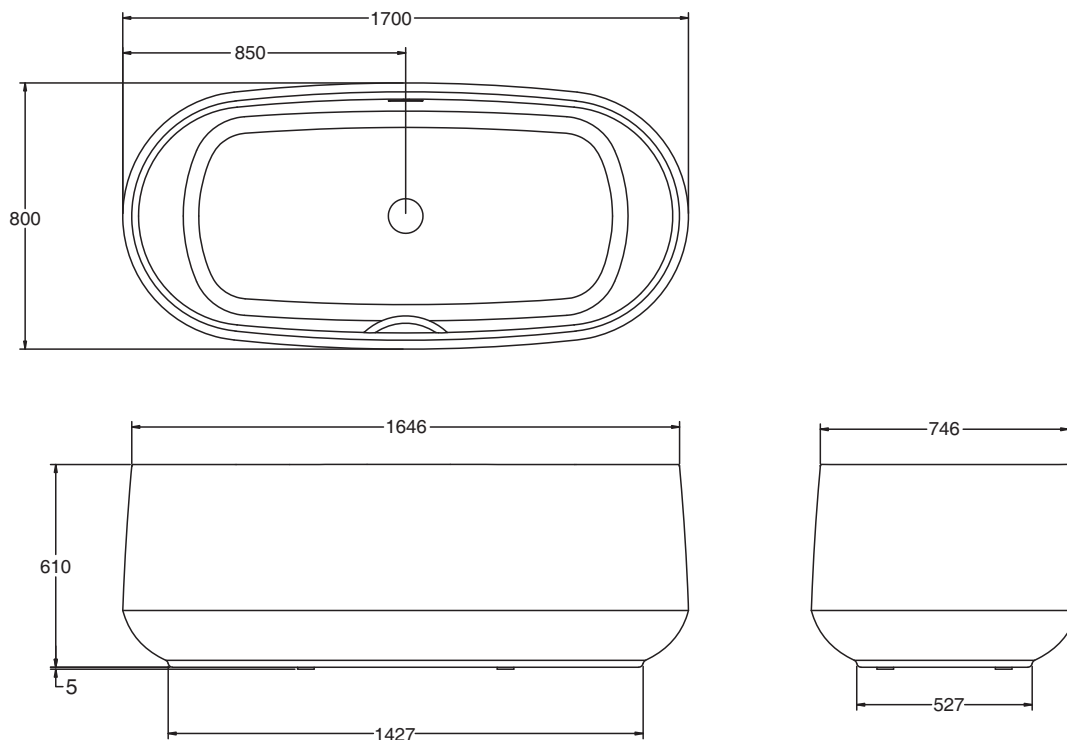

K-30904T/K-30904T-GR

ROUGHING-IN 产品尺寸图 (Unit:mm) (单位:毫米)

PRODUCT INFORMATION 产品信息

Water Depth 深度 (To Overflow Hole Bottom 至溢水口底部)	410mm (毫米)
Capacity 水容量 (To Overflow Hole Bottom 至溢水口底部)	339L (升)
Basin area 底部面积	1337mm (毫米) × 630mm (毫米)
Top area 顶部面积	1623mm (毫米) × 721mm (毫米)

Included Accessory Information 包含配件信息

Bath Drain 下水器.....1419102-CP
Grip Bar 扶手.....1443369-CP
(仅用于K-30904T-GR)

Compiled information is subject to change without prior notice
收录信息如有变动恕不另行通知

* Color code must be specified when ordering.