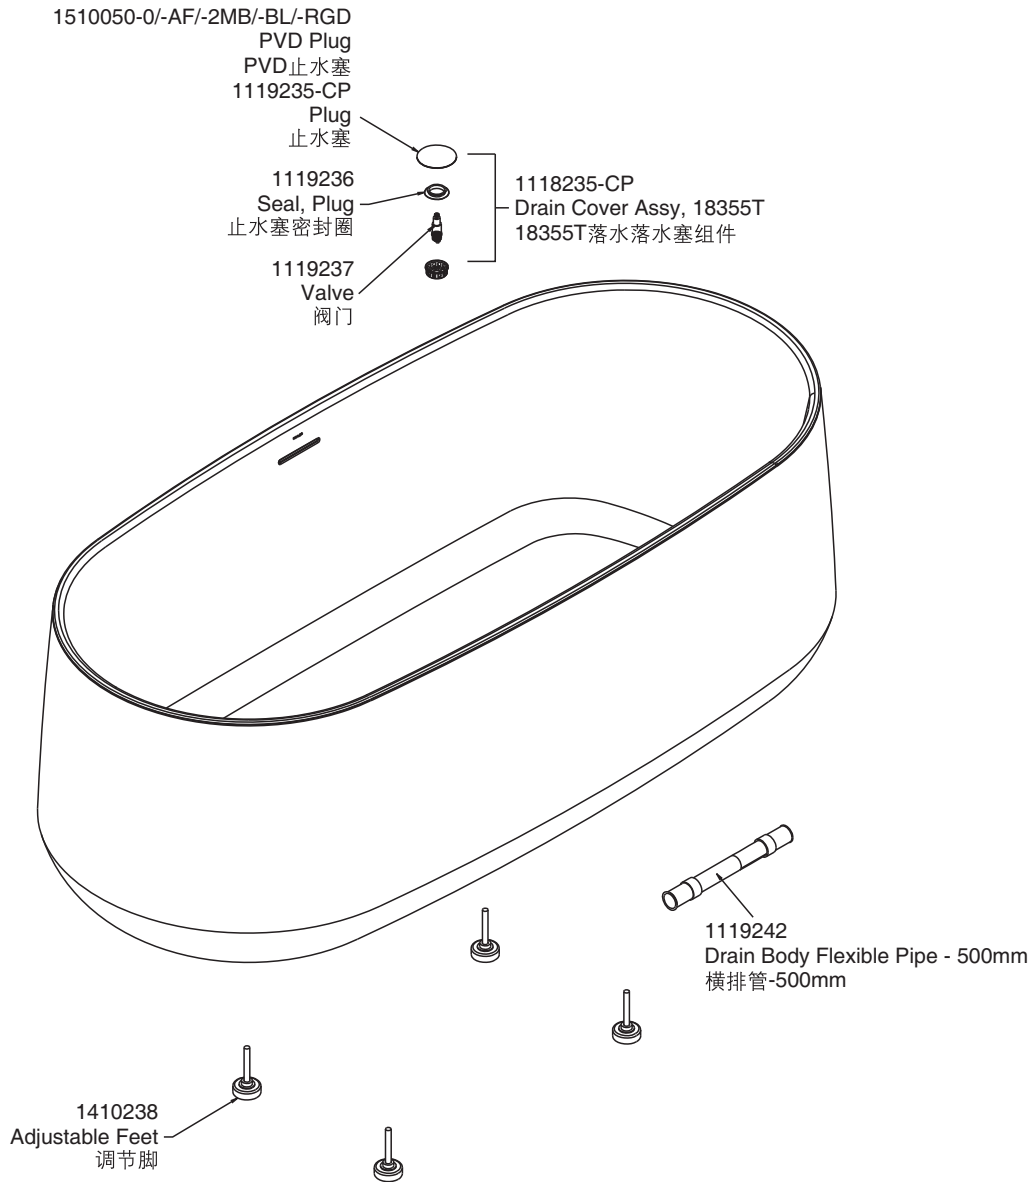

K-30904T/K-30904T-GR

ROUGHING-IN 产品尺寸图 (Unit:mm) (单位:毫米)

PRODUCT INFORMATION 产品信息

Water Depth 深度 (To Overflow Hole Bottom 至溢水口底部)	410mm (毫米)
Capacity 水容量 (To Overflow Hole Bottom 至溢水口底部)	339L (升)
Basin area 底部面积	1337mm (毫米) × 630mm (毫米)
Top area 顶部面积	1623mm (毫米) × 721mm (毫米)

Included Accessory Information 包含配件信息

Bath Drain 下水器.....1419102-CP
Grip Bar 扶手.....1443369-CP
(仅用于K-30904T-GR)

Compiled information is subject to change without prior notice
收录信息如有变动恕不另行通知

* Color code must be specified when ordering.